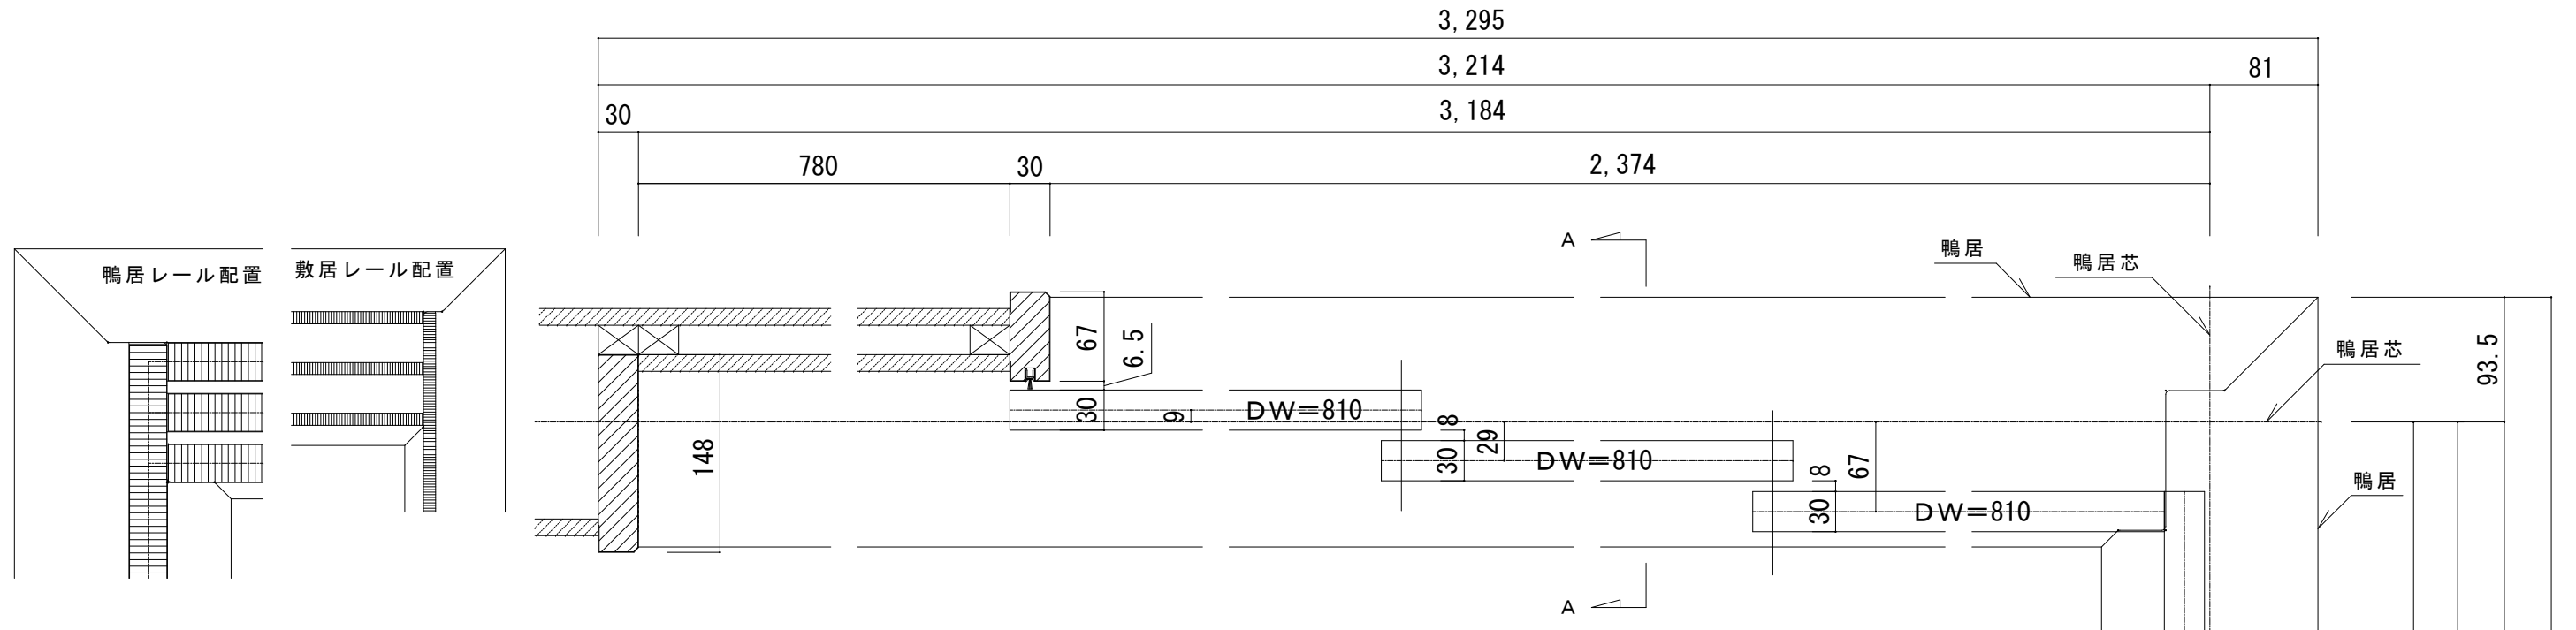

L字開口 レールタイプ 固定枠【L】3枚引込戸+【R】片引戸（170巾）

A-A断面図

B-B断面図