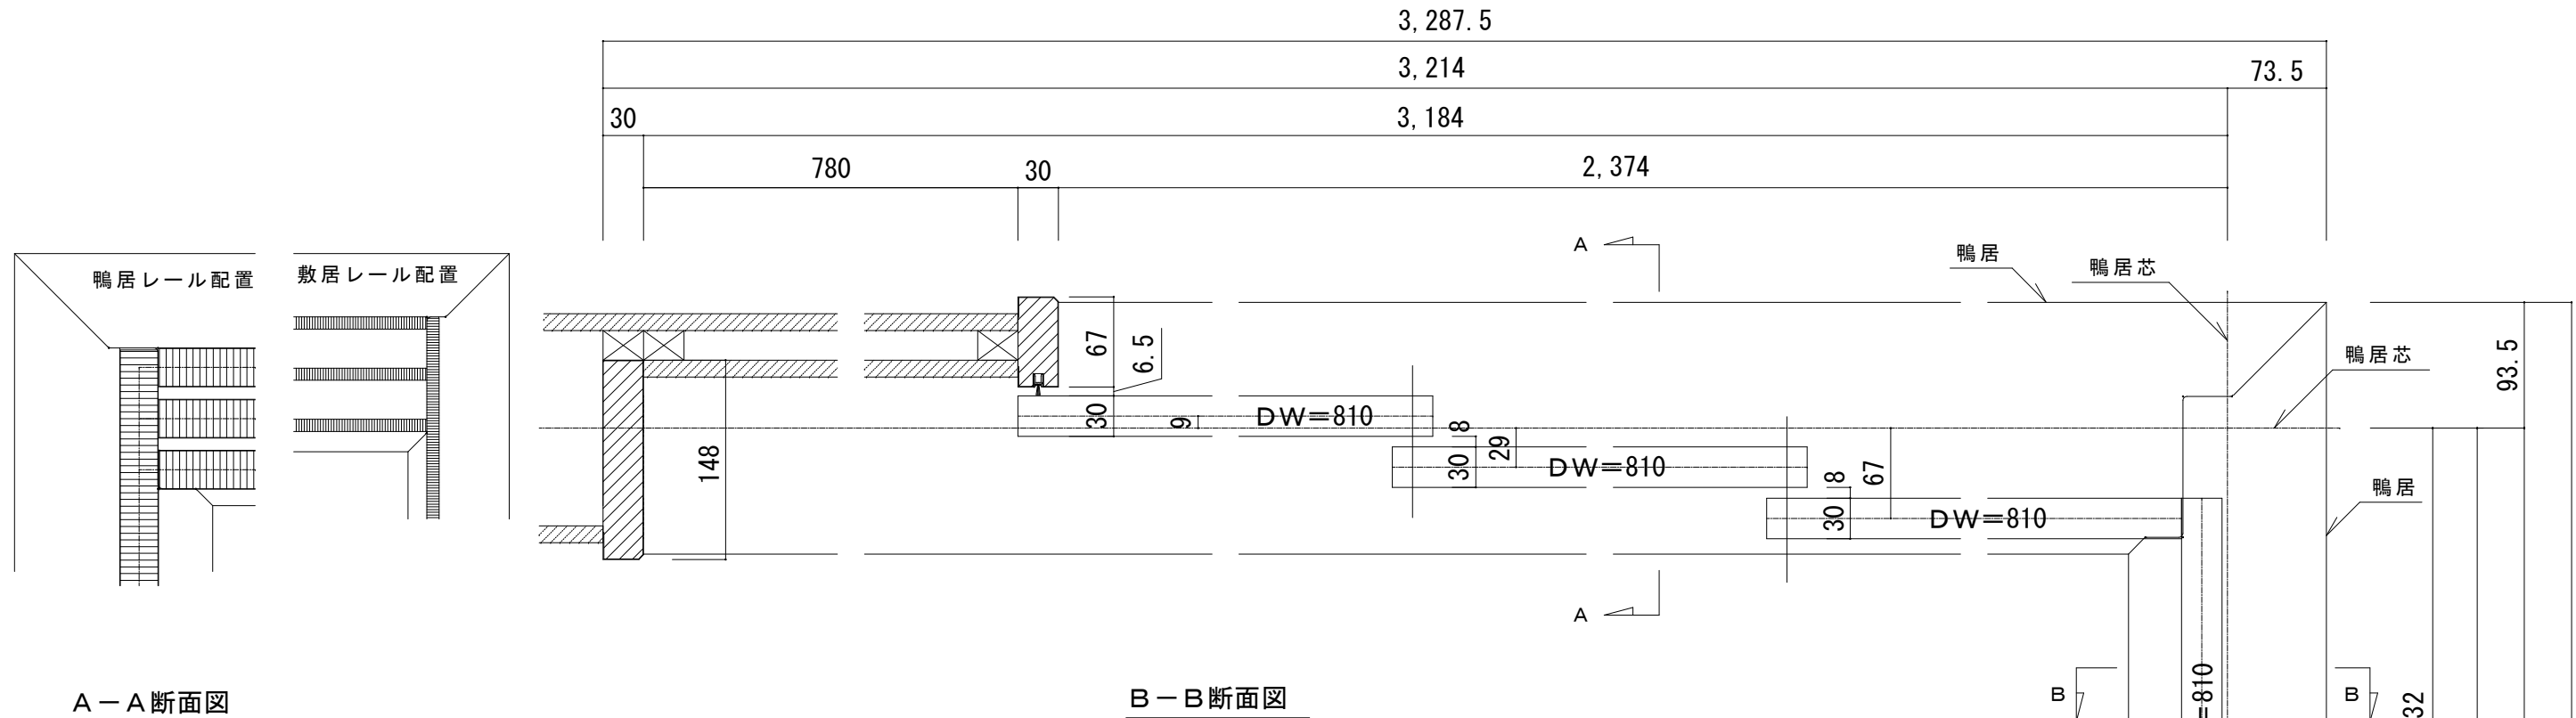

L字開口 レールタイプ 固定枠【L】3枚引込戸+【R】片引戸（155巾）

A-A断面図

B-B断面図