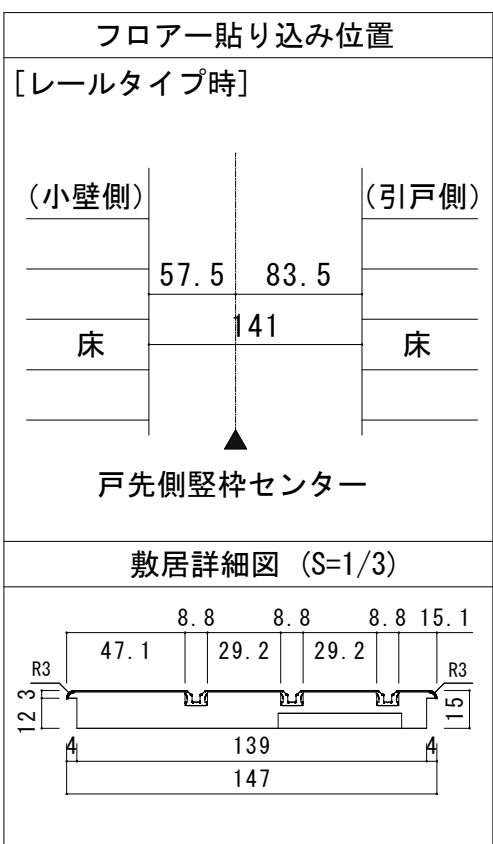

L字開口 レールタイプ 固定枠【L】片引戸（170巾）+【R】3枚引込戸

A-A断面図

B-B断面図

ドレタス L字開口納まり枠セット レールタイプ 固定枠 敷居Q型  
【L】片引戸（170巾）+【R】3枚引込戸 枠外H2,047

図面名 DOORETUS 建具納まり図  
株式会社 ウッドワン

SCALE 1/5  
FILE

DATE 2022.04.01  
NO. 01