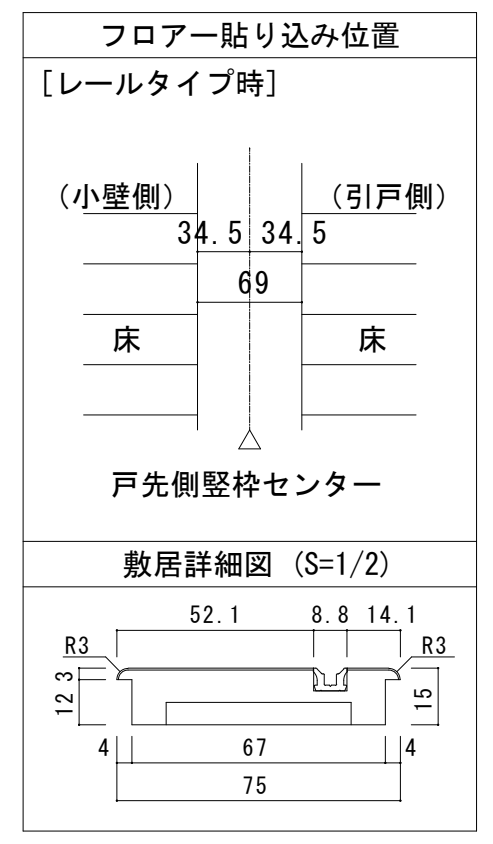

L字開口 レールタイプ 固定枠【L】片引戸（170巾）+【R】3枚引込戸

A-A断面図

B-B断面図

ドレタス L字開口納まり枠セット レールタイプ 固定枠 敷居Q型  
【L】片引戸（170巾）+【R】3枚引込戸 枠外H2,047

図面名 DOORETUS 建具納まり図  
株式会社 ウッドワン

SCALE 1/5  
FILE

DATE 2022.04.01  
NO. 01