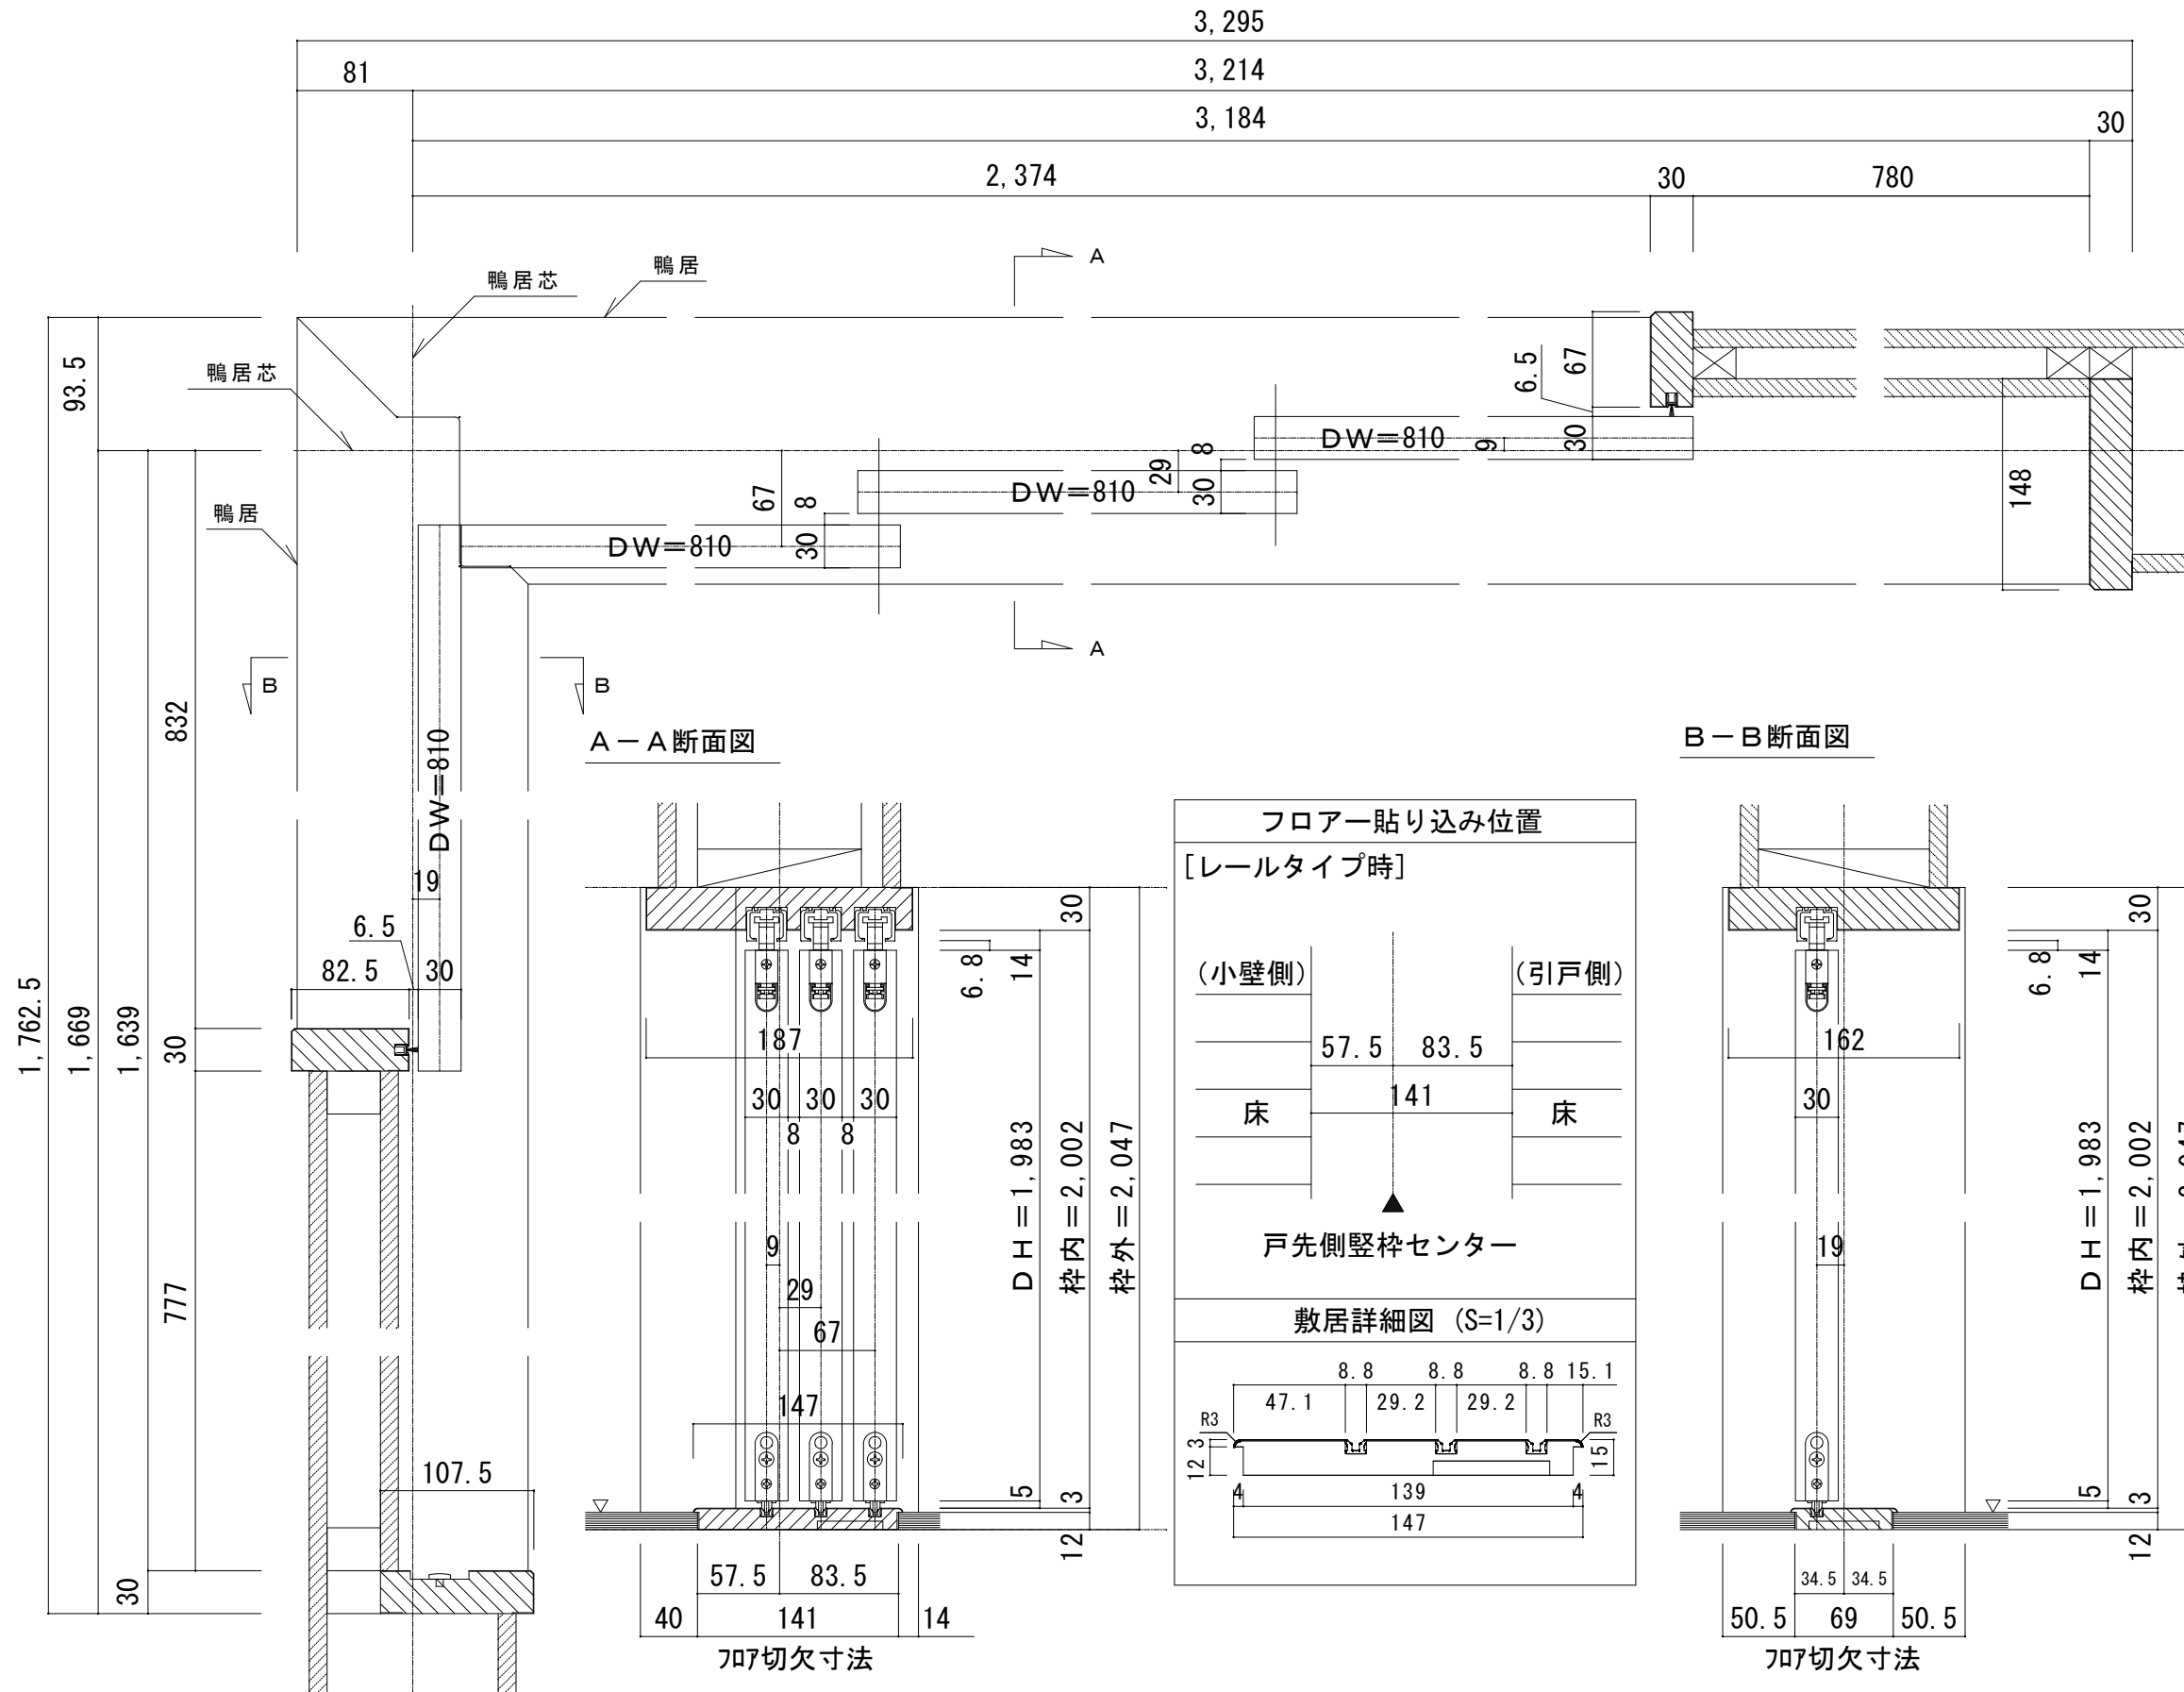

L字開口 レールタイプ 固定枠【L】片引戸（170巾）+【R】3枚引込戸

A-A断面図

B-B断面図

ドレタス L字開口納まり枠セット レールタイプ 固定枠 敷居Q型  
【L】片引戸（170巾）+【R】3枚引込戸 枠外H2,047

図面名 DOORETUS 建具納まり図  
株式会社 ウッドワン

SCALE 1/5  
FILE

DATE 2022.04.01  
NO. 01