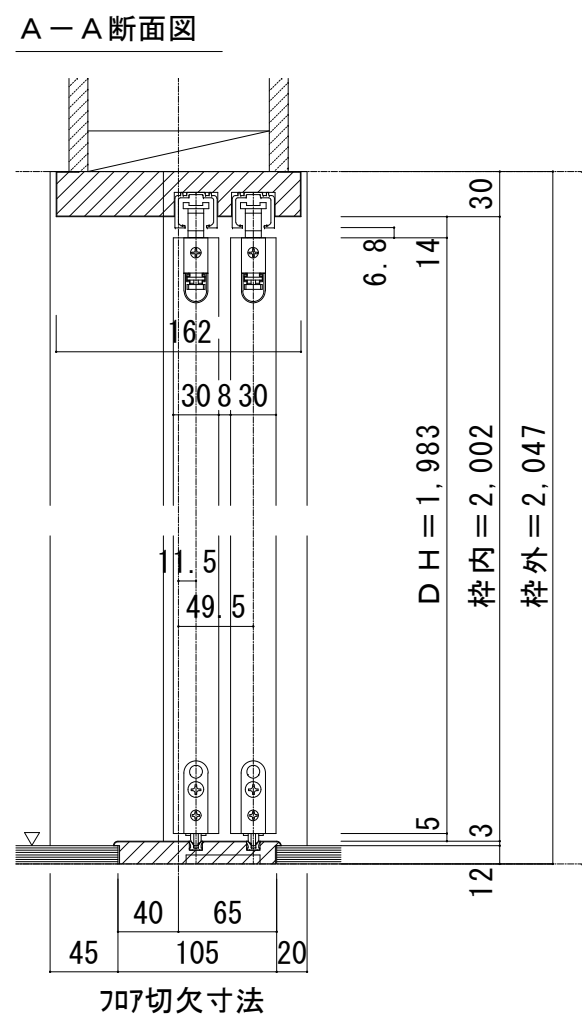

L字開口 レールタイプ 固定枠【L】片引戸 (155巾) + 【R】2枚引込戸

ドレタス L字開口納まり枠セット レールタイプ 固定枠 敷居Q型  
 【L】片引戸 (155巾) + 【R】2枚引込戸 枠外H2,047

図面名 DOORETUS 建具納まり図  
 株式会社 ウッドワン

SCALE 1 / 5

日付: 2022.04.01  
 FULE: 01