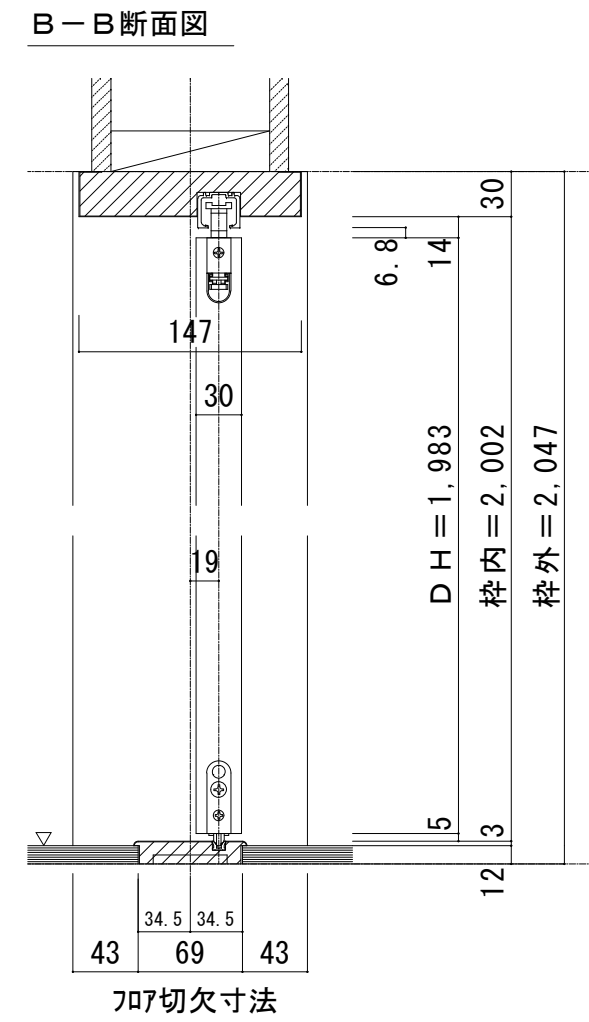

L字開口 レールタイプ 固定枠【L】片引戸 (155巾) + 【R】2枚引込戸

ドレタス L字開口納まり枠セット レールタイプ 固定枠 敷居Q型  
 【L】片引戸 (155巾) + 【R】2枚引込戸 枠外H2,047

図面名 DOORETUS 建具納まり図  
 株式会社 ウッドワン

SCALE 1 / 5

日付: 2022.04.01  
 FULE: 01