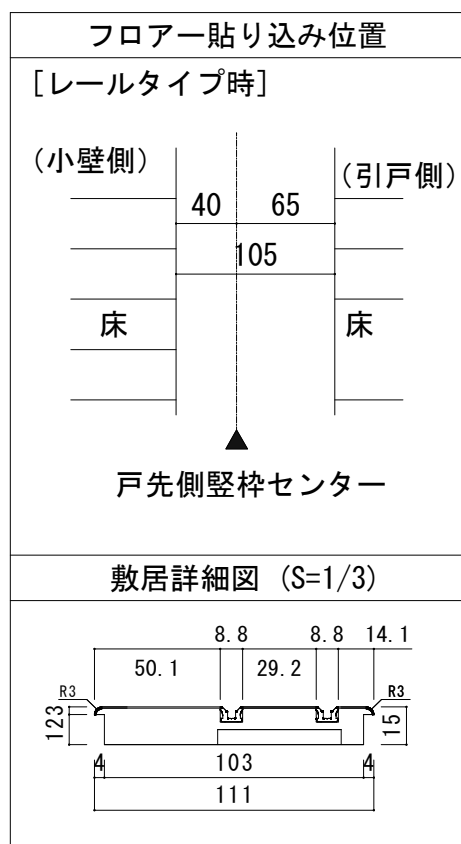

L字開口 レールタイプ 固定枠【L】片引戸 (155巾) + 【R】2枚引込戸

ドレタス L字開口納まり枠セット レールタイプ 固定枠 敷居Q型  
 【L】片引戸 (155巾) + 【R】2枚引込戸 枠外H2,047

図面名 DOORETUS 建具納まり図  
 株式会社 ウッドワン

SCALE 1 / 5

日付: 2022.04.01  
 FULE: 01