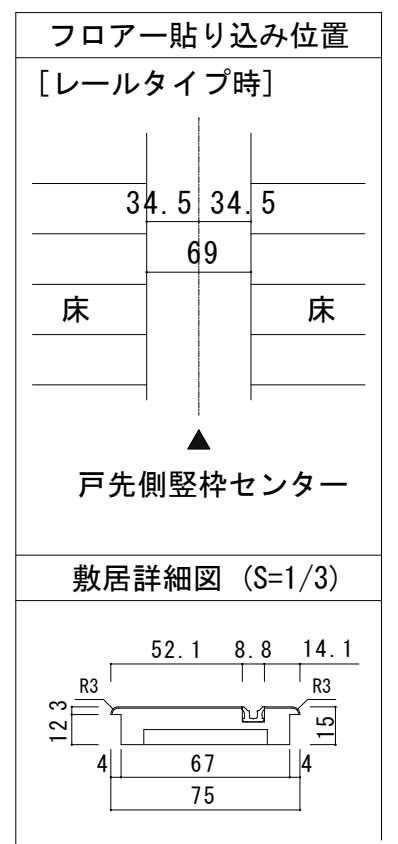

L字開口 レールタイプ 固定枠【L】片引戸 (155巾) + 【R】2枚引込戸

ドレタス L字開口納まり枠セット レールタイプ 固定枠 敷居Q型  
 【L】片引戸 (155巾) + 【R】2枚引込戸 枠外H2,047

図面名 DOORETUS 建具納まり図  
 株式会社 ウッドワン

SCALE 1 / 5

日付: 2022.04.01  
 FULE: 01