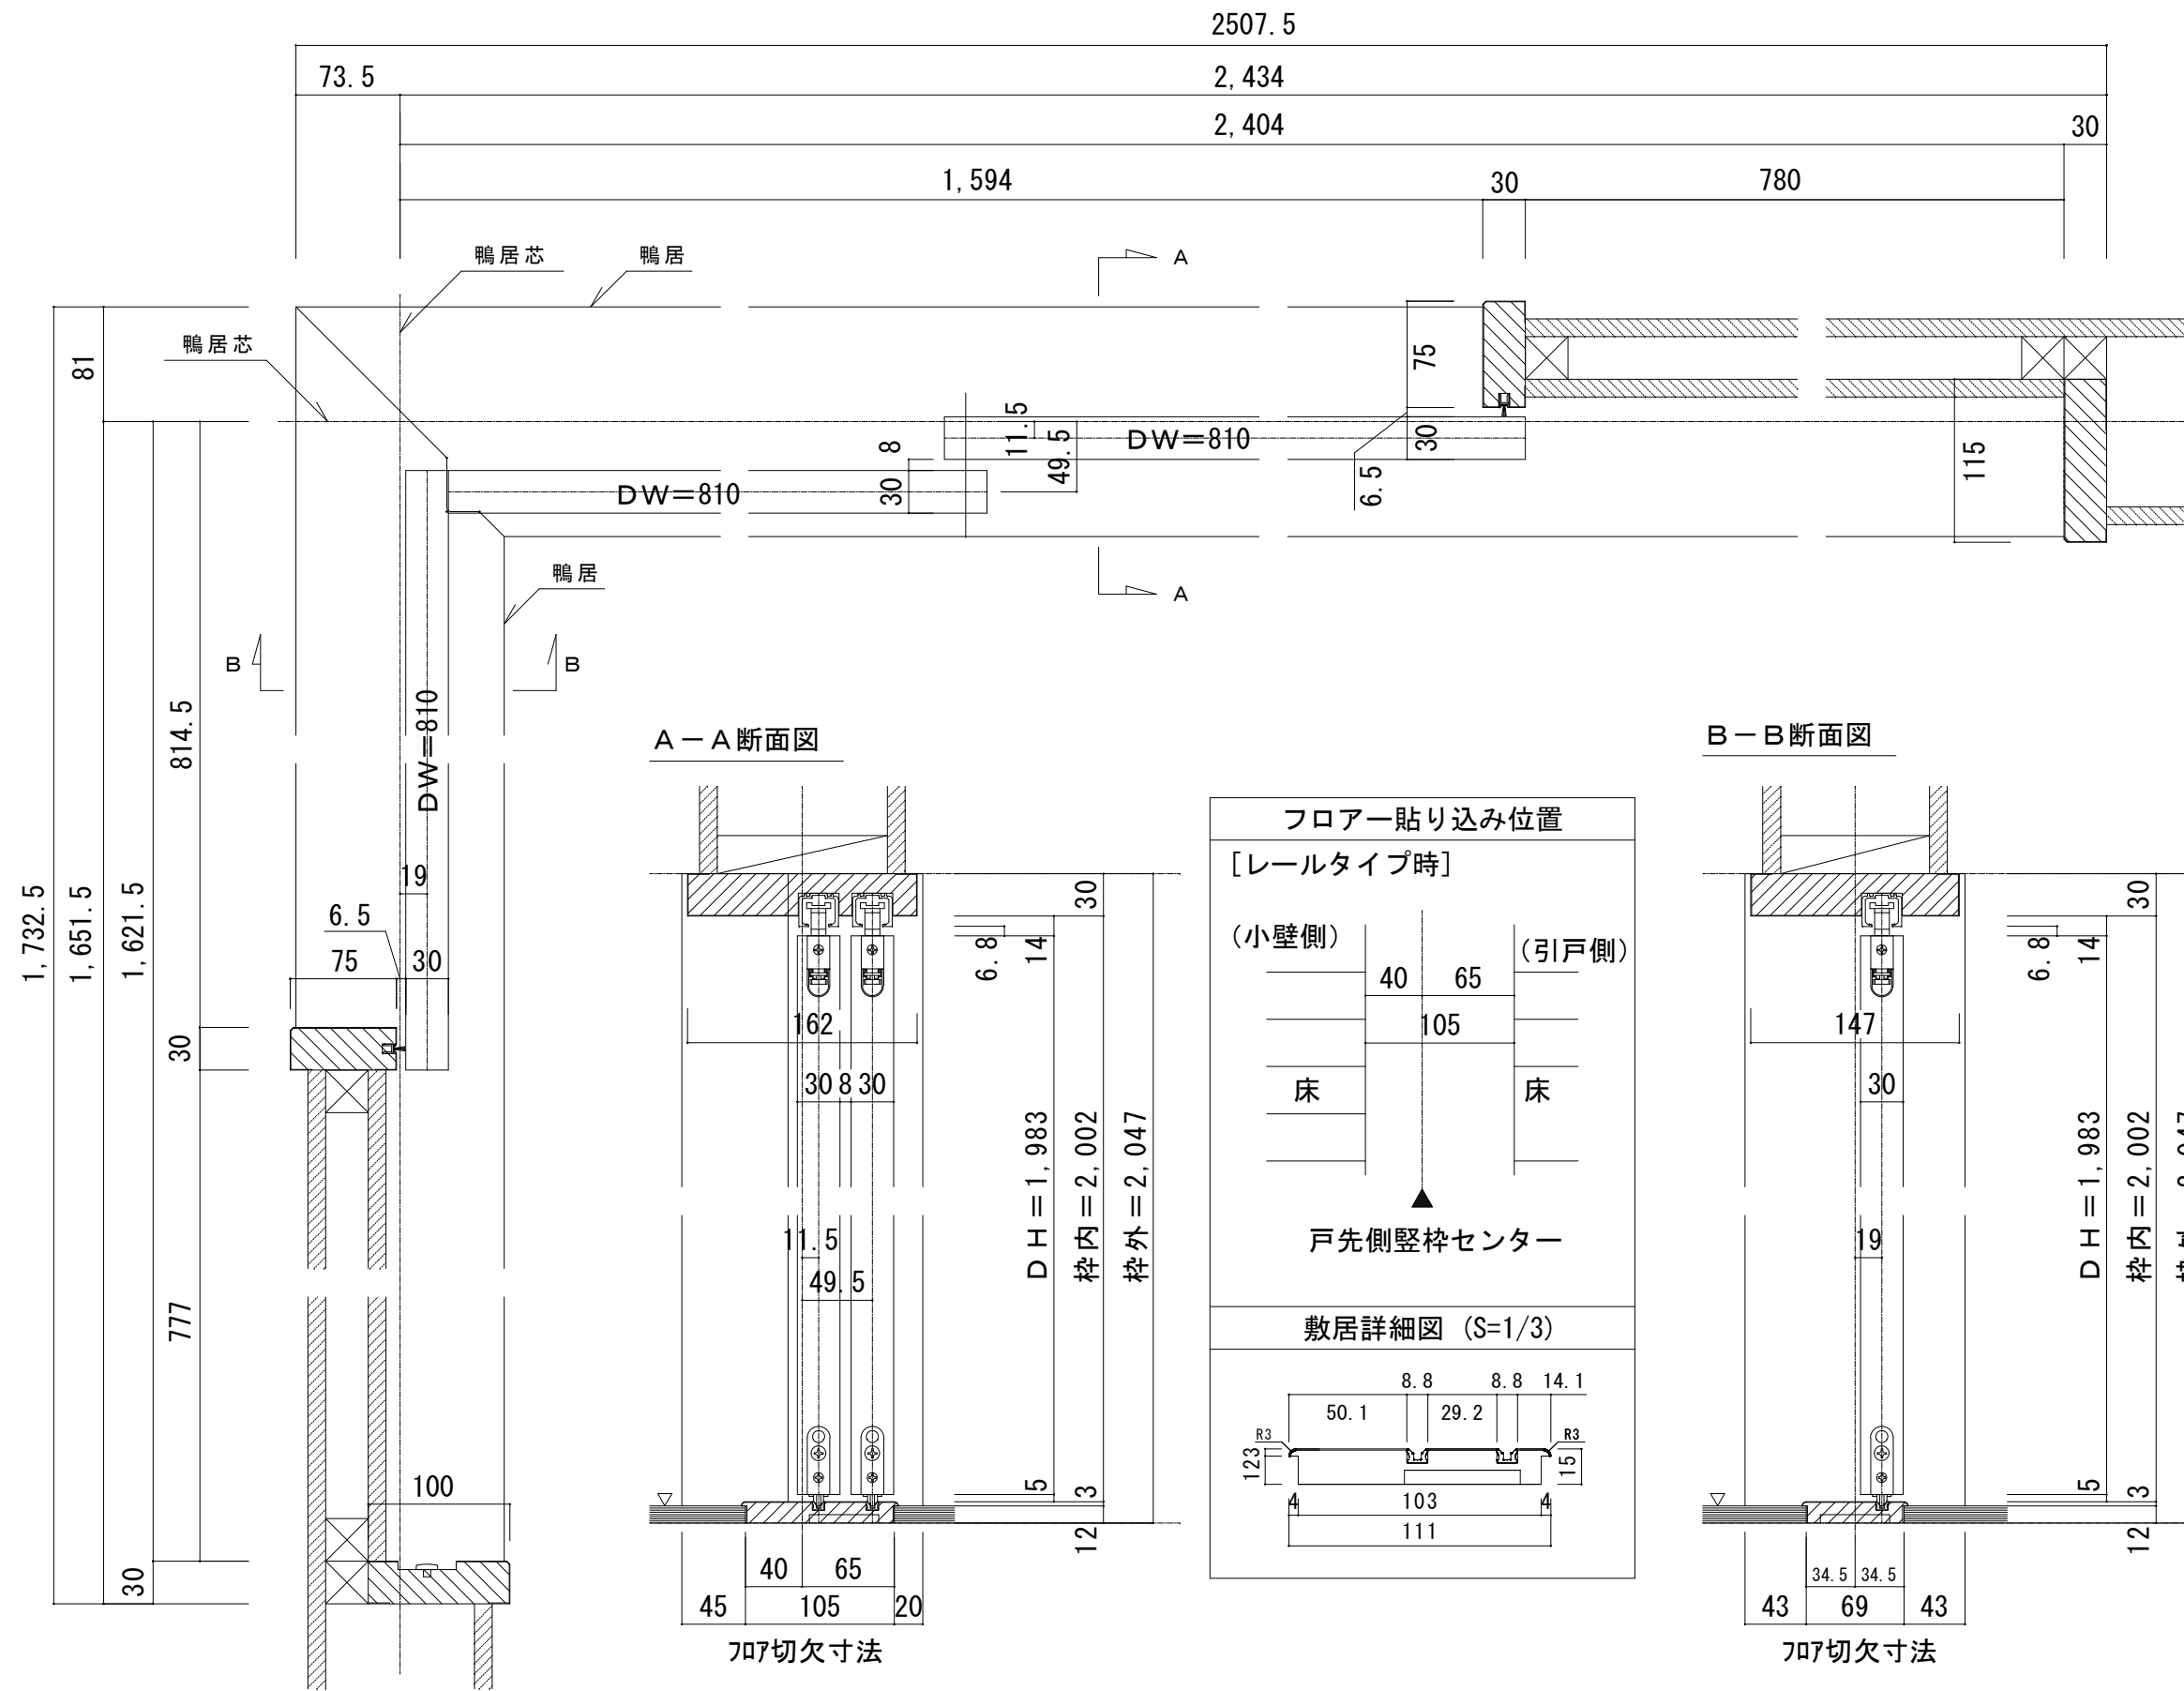

L字開口 レールタイプ 固定枠【L】片引戸 (155巾) + 【R】2枚引込戸

ドレタス L字開口納まり枠セット レールタイプ 固定枠 敷居Q型  
 【L】片引戸 (155巾) + 【R】2枚引込戸 枠外H2,047

図面名 DOORETUS 建具納まり図  
 株式会社 ウッドワン

SCALE 1 / 5

日付: 2022.04.01  
 FULE: 01