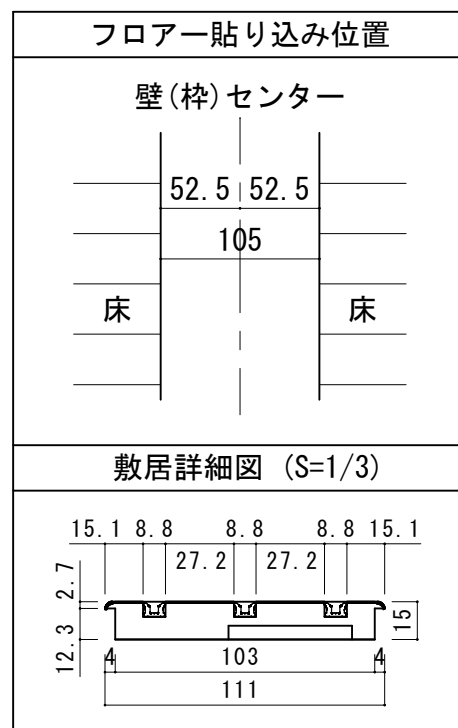

3枚連動引き戸 レールタイプ 固定枠155巾

■横断面図

■縦断面図 [レールタイプ]

■縦断面図 [床直付けレールタイプ]