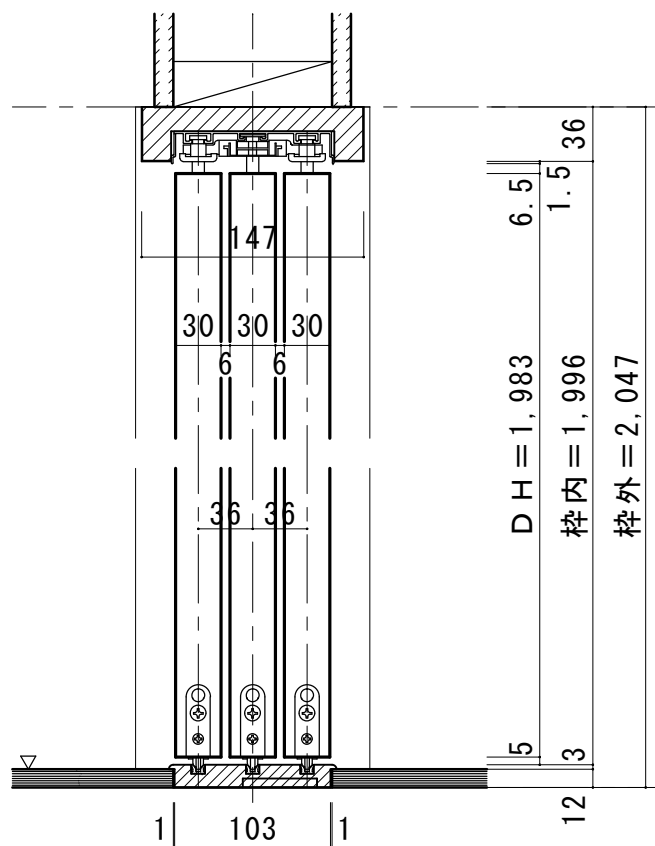

3枚連動引き戸 レールタイプ 固定枠155巾

■横断面図

■縦断面図 [レールタイプ]

■縦断面図 [床直付けレールタイプ]