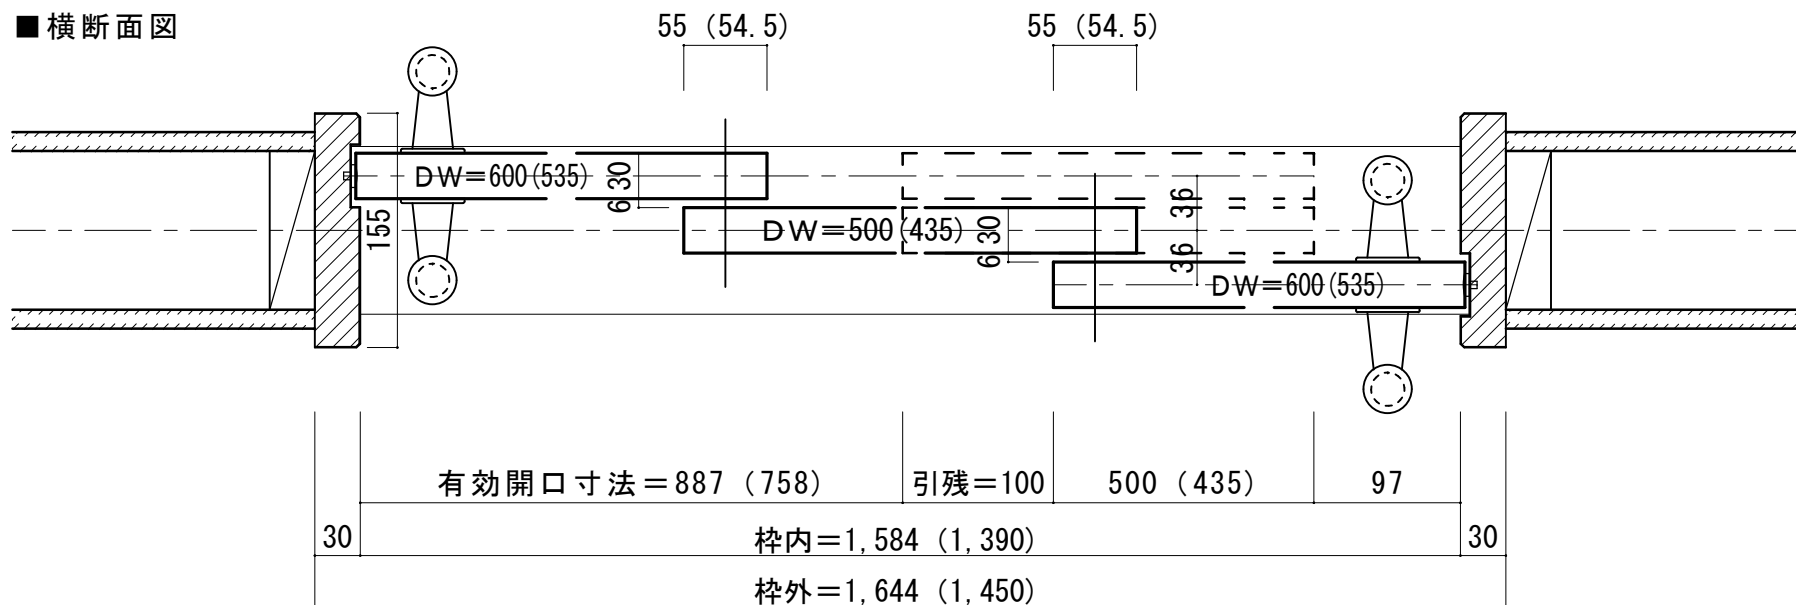

3枚連動引き戸 レールタイプ 固定枠155巾

■横断面図

■縦断面図 [レールタイプ]

■縦断面図 [床直付けレールタイプ]