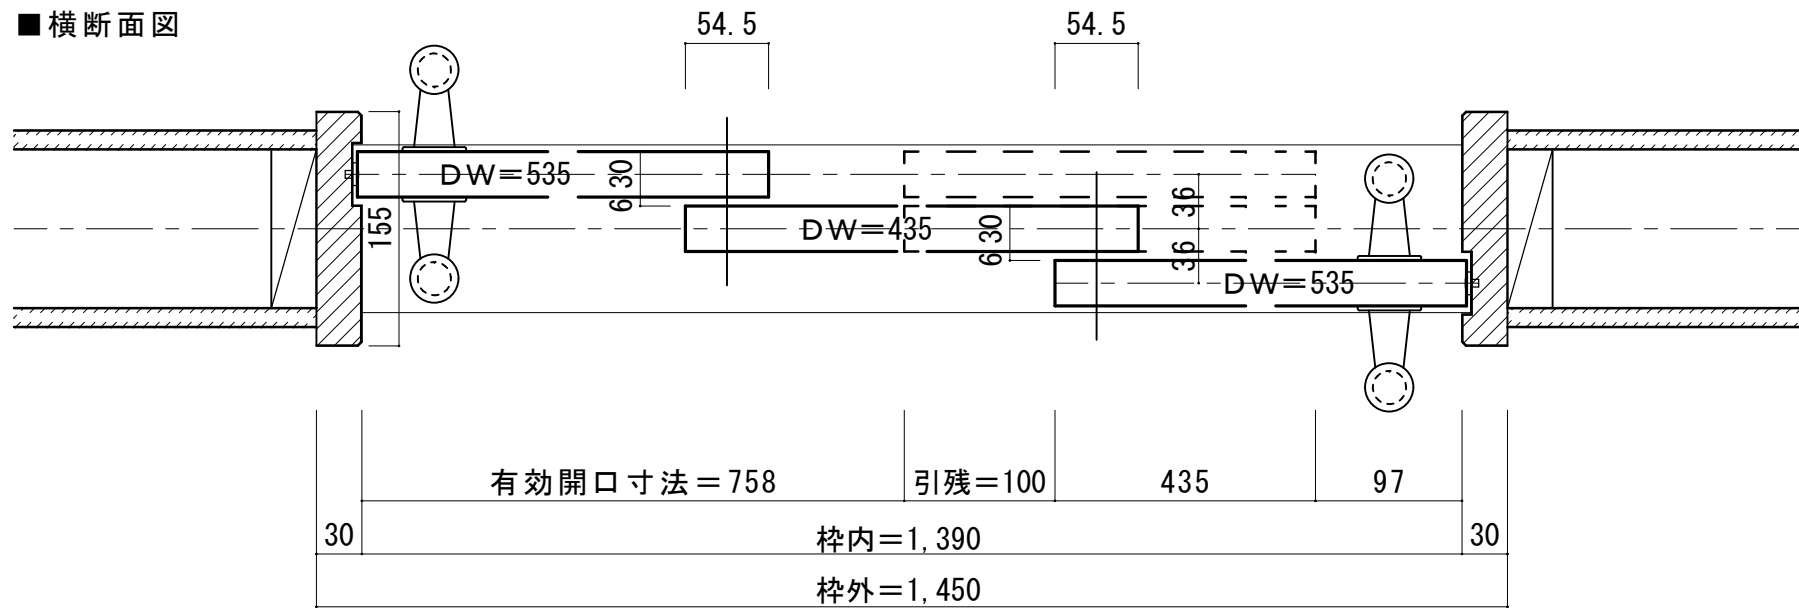

3枚連動引き戸 レールタイプ 固定枠155巾

■横断面図

■縦断面図 [レールタイプ]

■縦断面図 [床直付けレールタイプ]