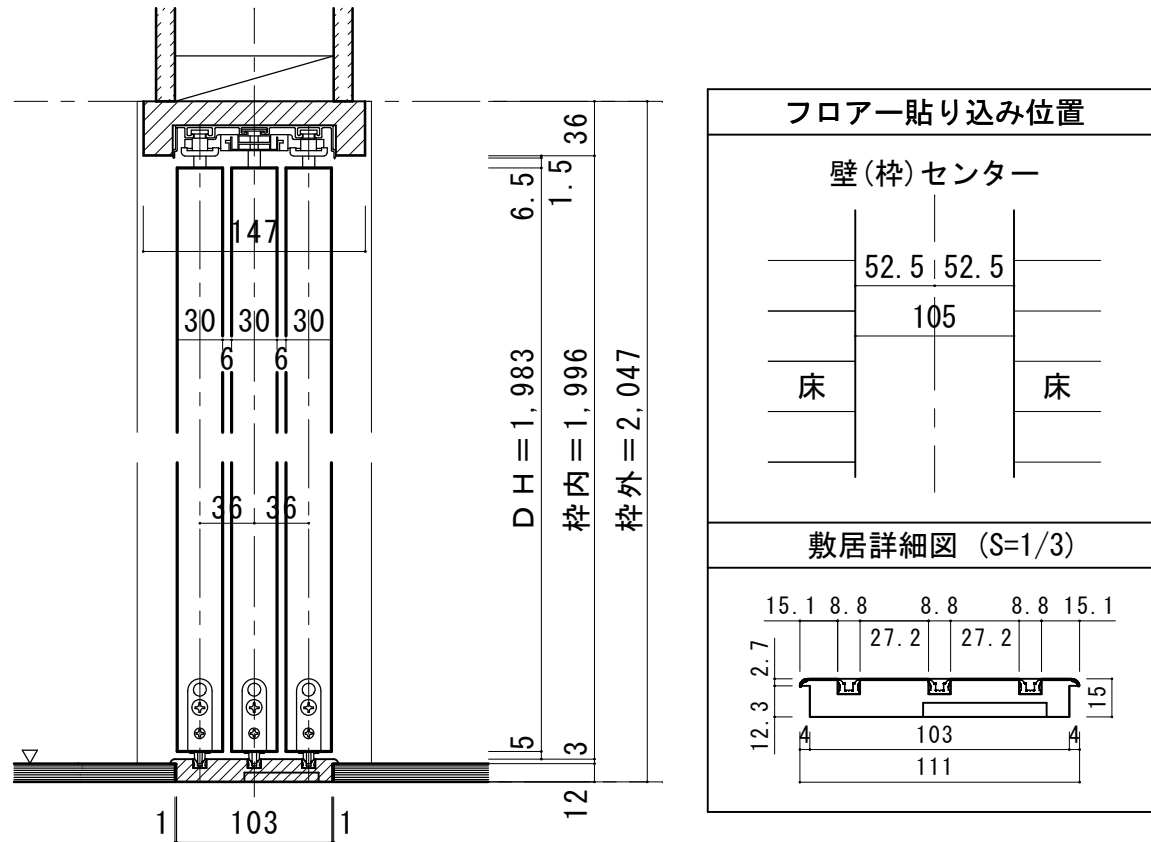

3枚連動引き戸 レールタイプ 固定枠155巾

■横断面図

■縦断面図 [レールタイプ]

■縦断面図 [床直付けレールタイプ]