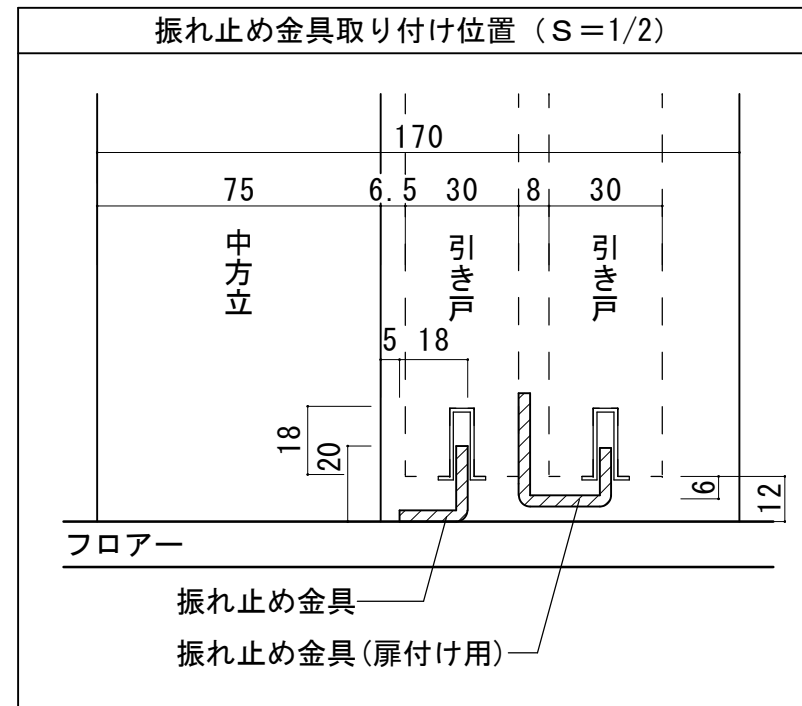

2枚連動シンクロ引き戸 上吊りタイプ 固定枠170巾

■引き手方向

■横断面図

■縦断面図

■振れ止め金具取り付け