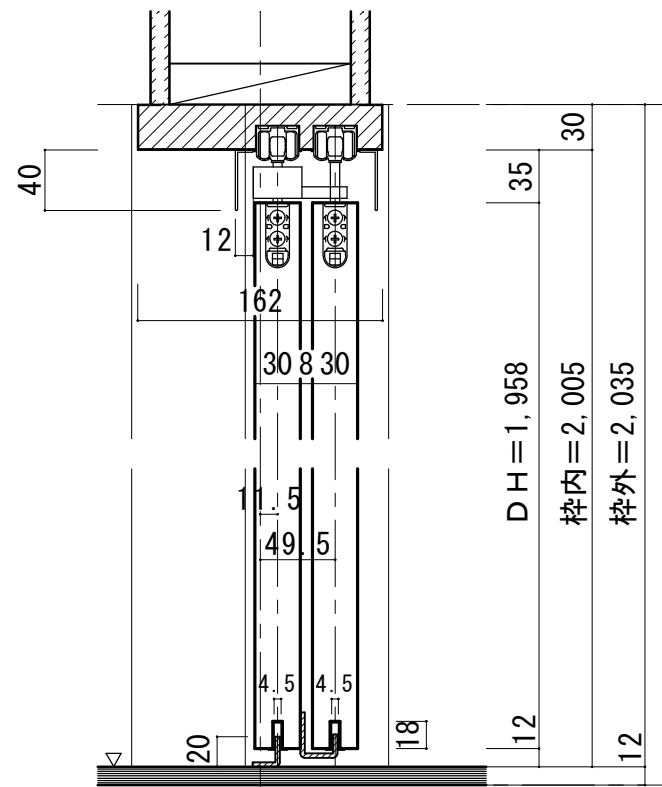

2枚連動シンクロ引き戸 上吊りタイプ 固定枠170巾

■引き手方向

■横断面図

■縦断面図

■振れ止め金具取り付け