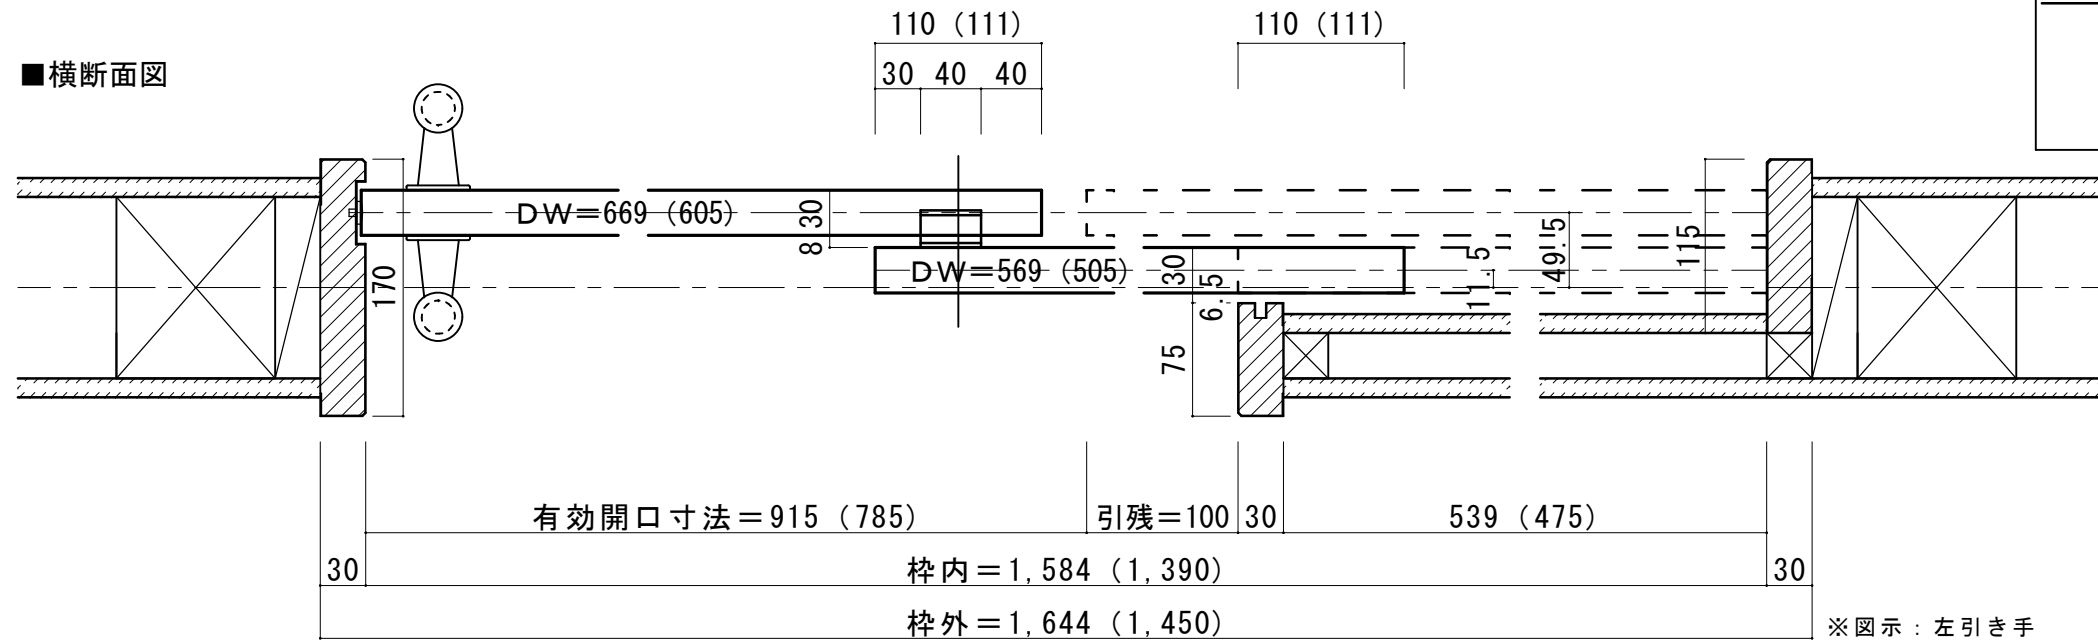

2枚連動シンクロ引き戸 上吊りタイプ 固定枠170巾

■引き手方向

■横断面図

■縦断面図

■振れ止め金具取り付け