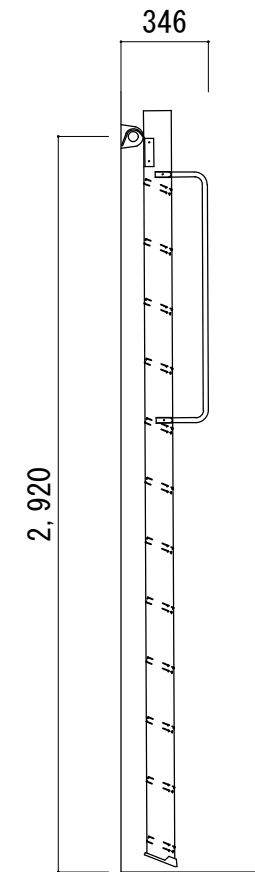

■収納用パイプでの格納状態

ロフト用木製はしご ロフト高9尺タイプ

図面名 組立姿図 ロフト用木製はしご

SCALE 1/20

DATE 2021.04.01

株式会社 ウッドワン

FILE

NO. 01