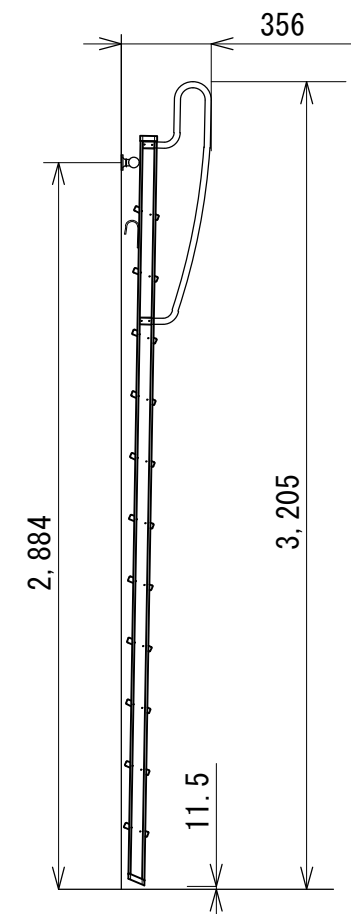

昇降用パイプでの収納状態

収納用パイプでの収納状態

収納時姿図

ロフト用アルミはしご ロフト高9尺タイプ

図面名 組立姿図 ロフト用アルミはしご

SCALE 1/16

DATE 2021.04.01

株式会社 ウッドワン