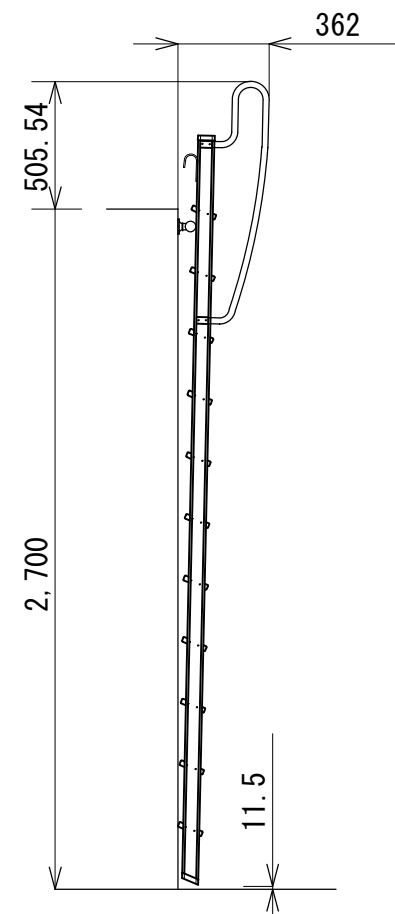

昇降用パイプでの収納状態

収納用パイプでの収納状態

収納時姿図

ロフト用アルミはしご ロフト高9尺タイプ

図面名 組立姿図 ロフト用アルミはしご

SCALE 1/16

DATE 2021.04.01

株式会社 ウッドワン