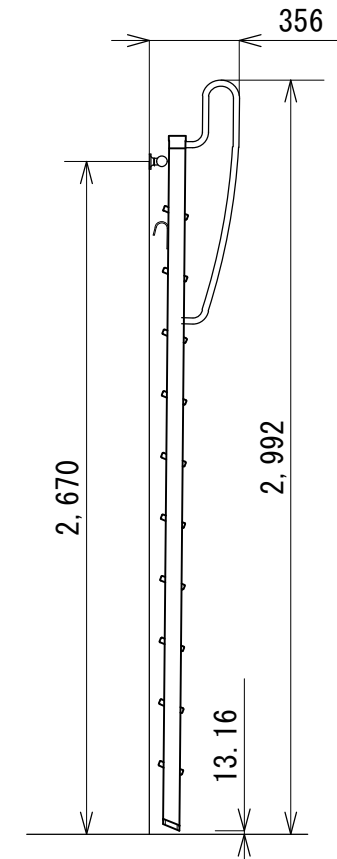

昇降用パイプでの収納状態

収納用パイプでの収納状態

収納時姿図

ロフト用アルミはしご ロフト高8尺タイプ

図面名 組立姿図 ロフト用アルミはしご  
株式会社 ウッドワン

SCALE 1/16  
FILE

DATE 2021.04.01  
NO. 01