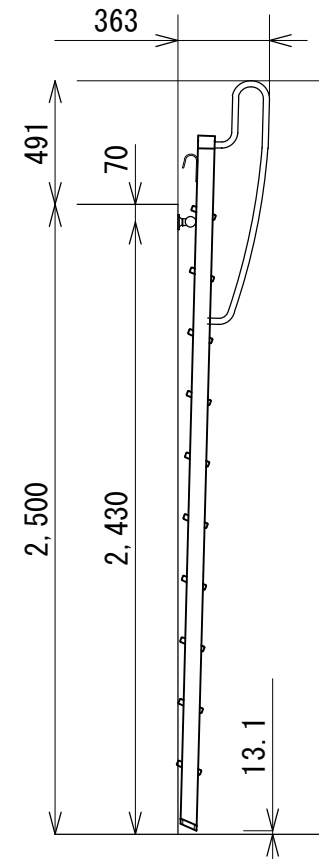

昇降用パイプでの収納状態

収納用パイプでの収納状態

収納時姿図

ロフト用アルミはしご ロフト高8尺タイプ

図面名 組立姿図 ロフト用アルミはしご  
株式会社 ウッドワン

SCALE 1/16  
FILE

DATE 2021.04.01  
NO. 01