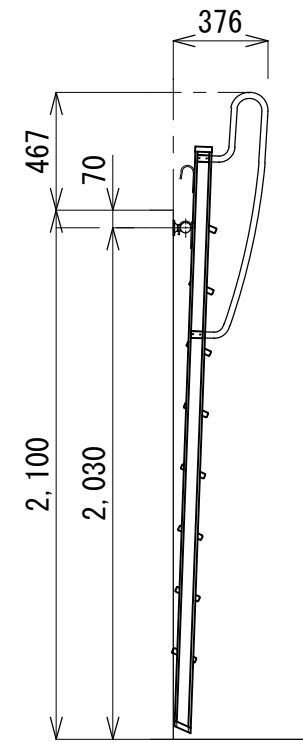

昇降用パイプでの収納状態

収納用パイプでの収納状態

収納時姿図

ロフト用アルミはしご ロフト高7尺タイプ

図面名 組立姿図 ロフト用アルミはしご  
株式会社 ウッドワン

SCALE 1/16  
FILE

DATE 2021.04.01  
NO. 01