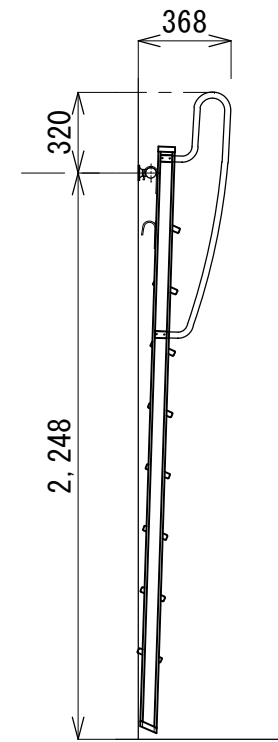

昇降用パイプでの収納状態

収納用パイプでの収納状態

収納時姿図

ロフト用アルミはしご ロフト高7尺タイプ

図面名 組立姿図 ロフト用アルミはしご  
株式会社 ウッドワン

SCALE 1/16  
FILE

DATE 2021.04.01  
NO. 01