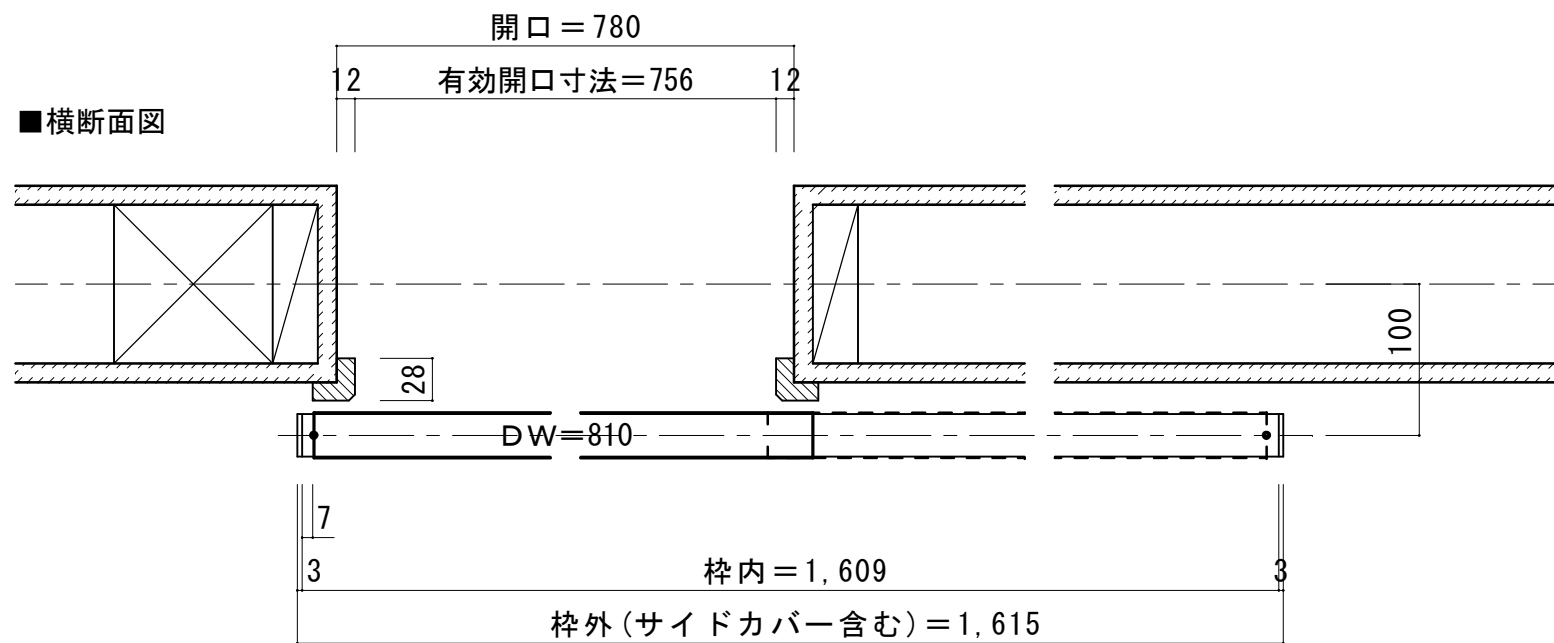

# 天井ジャスト 上吊リアウトセット片引き戸

## ■引き手方向

## ■縦断面図