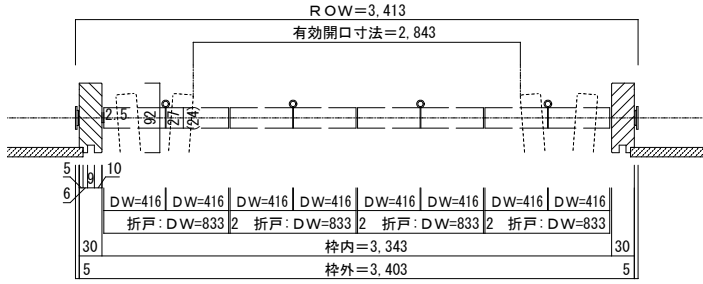

クローゼットドア 調整枠 間口12尺

■横断面図

■縦断面図

[3方枠+レール(レール埋込)]