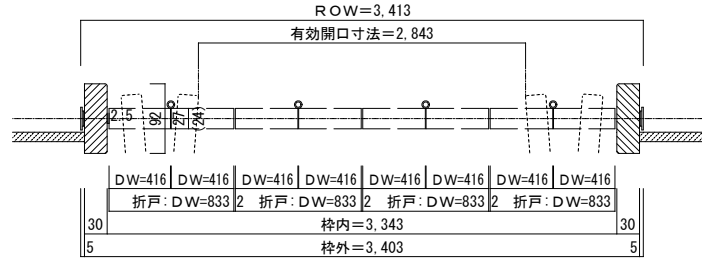

クローゼットドア 固定枠 間口12尺

■横断面図

※有効開口寸法にはハンドルの突出は含まない。
 ※有効開口寸法は扉の厚さや調整によって若干異なります。

■縦断面図

[4方枠(教居床上直置き)]

※ 扉厚 () 内はルーバーの場合