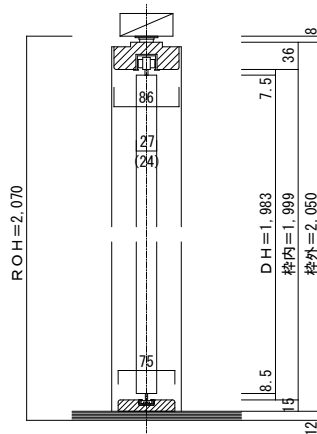

クローゼットドア 固定枠 間口12尺

■横断面図

※有効開口寸法にはハンドルの突出は含まない。
 ※有効開口寸法は扉の厚さや調整によって若干異なります。

■縦断面図

[4方枠(教居床上直置き)]

※ 扉厚 () 内はルーバーの場合