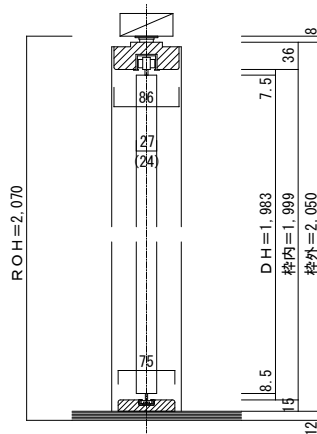

クローゼットドア 固定枠 間口6尺

■横断面図

※有効開口寸法にはハンドルの突出は含まない。  
 ※有効開口寸法は扉の厚さや調整によって若干異なります。

■縦断面図

[4方枠(教居床直置き)]

※ 扉厚 ( ) 内はルーバーの場合