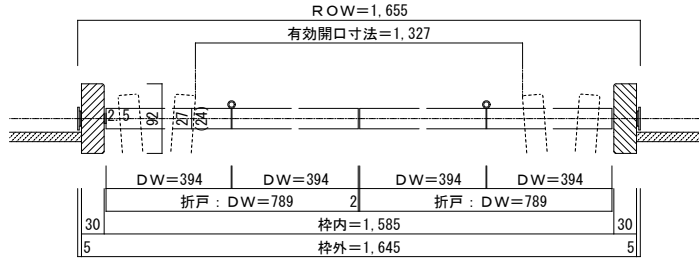

クローゼットドア 固定枠 間口6尺

■横断面図

※有効開口寸法にはハンドルの突出は含まない。  
 ※有効開口寸法は扉の厚さや調整によって若干異なります。

■縦断面図

[4方枠(教居床直置き)]

※ 扉厚 ( ) 内はルーバーの場合