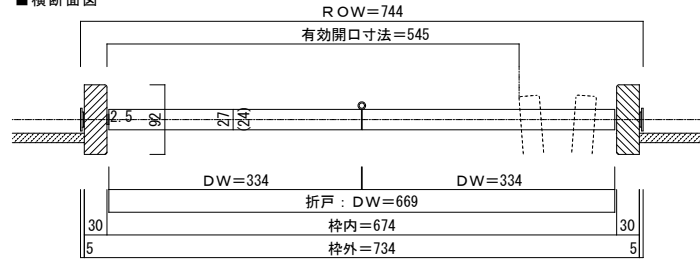

クローゼットドア 固定枠 間口3尺

■横断面図

■縦断面図

[4方枠(教居床直置き)]