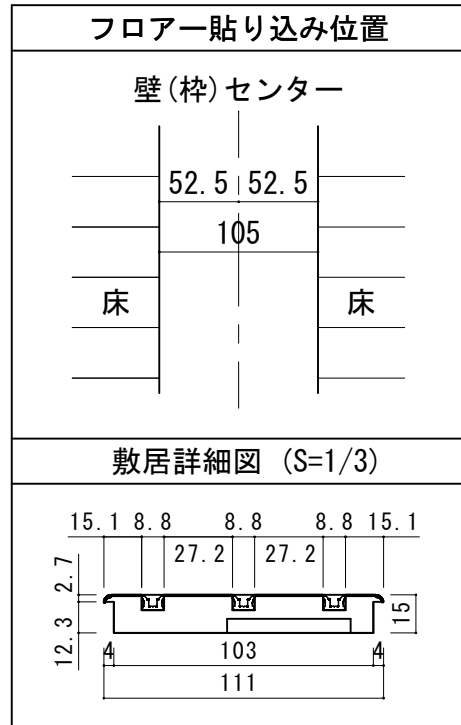

3枚連動引き戸 レールタイプ 調整枠

■横断面図

■縦断面図 [レールタイプ]

■縦断面図 [床直付けレールタイプ]