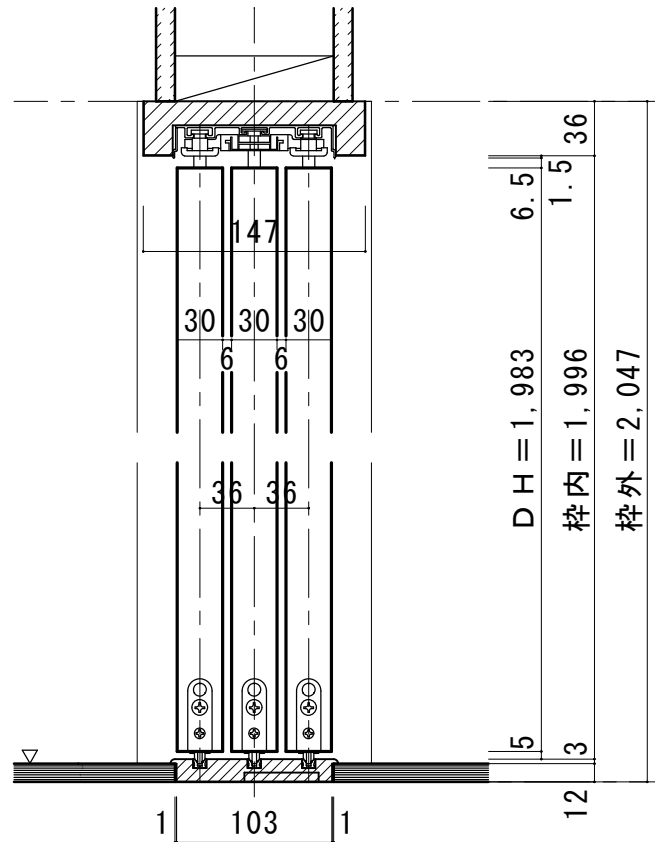

3枚連動引き戸 レールタイプ 固定枠155巾

■横断面図

■縦断面図 [レールタイプ]

■縦断面図 [床直付けレールタイプ]