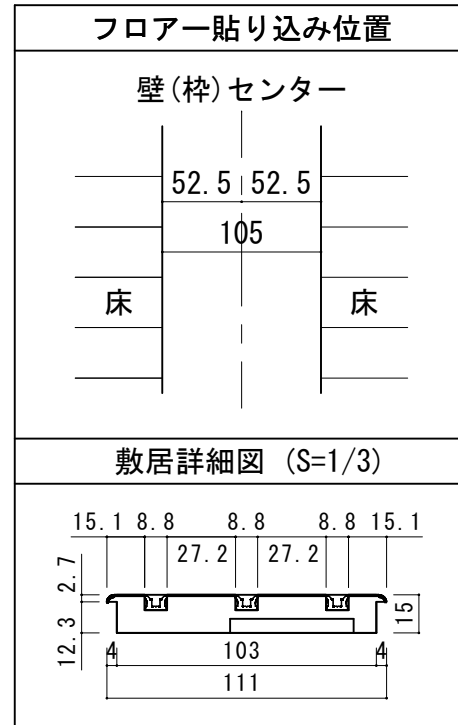

3枚連動引き戸 レールタイプ 固定枠155巾

■横断面図

■縦断面図 [レールタイプ]

■縦断面図 [床直付けレールタイプ]