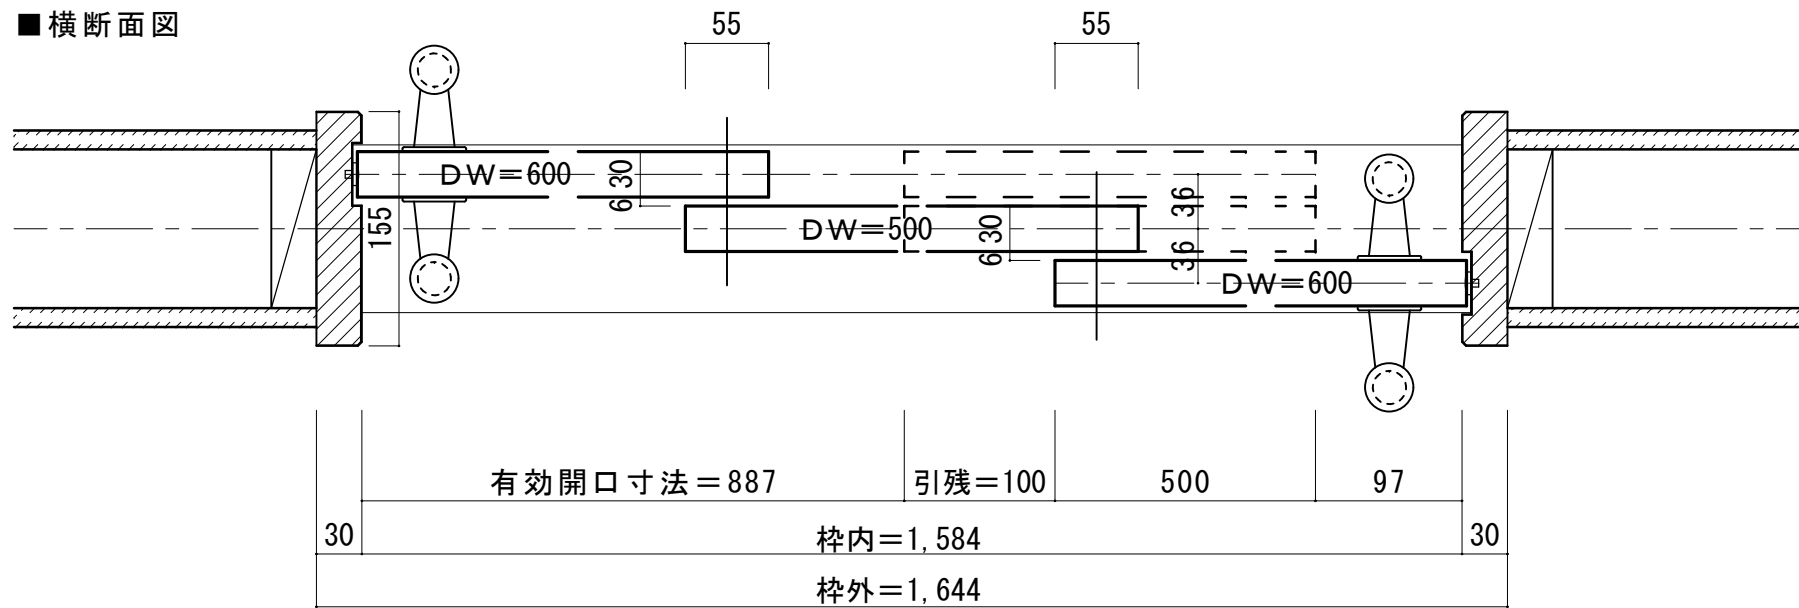

3枚連動引き戸 レールタイプ 固定枠155巾

■横断面図

■縦断面図 [レールタイプ]

■縦断面図 [床直付けレールタイプ]