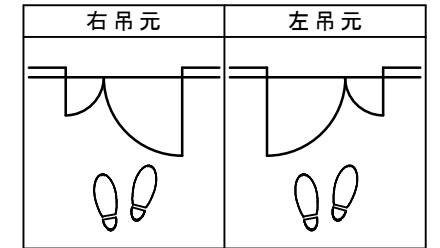

親子ドア 固定枠90巾 3方枠

■ 吊り手方向

■ 横断面図

※図示: 右吊り元

■ 縦断面図

※ ( ) 内寸法はハイドア