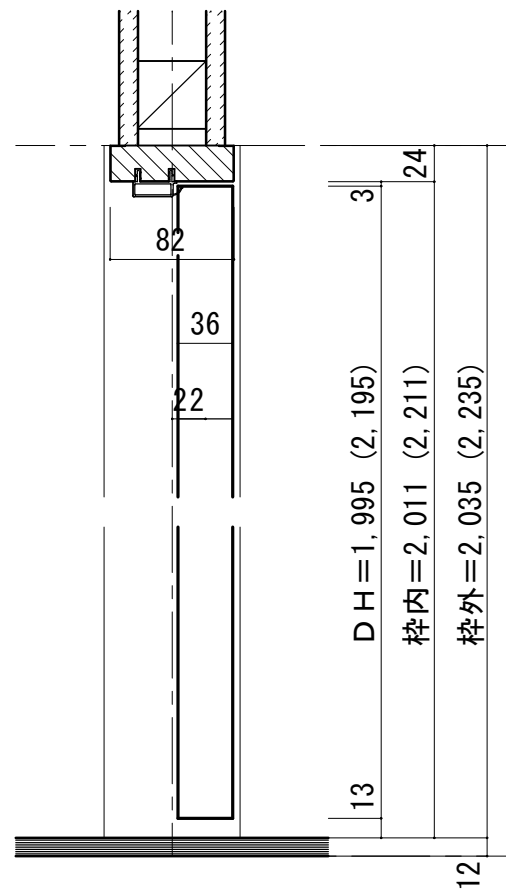

親子ドア 固定枠90巾 3方枠

■ 吊り手方向

■ 横断面図

※図示: 右吊り元

■ 縦断面図

※ ( ) 内寸法はハイドア