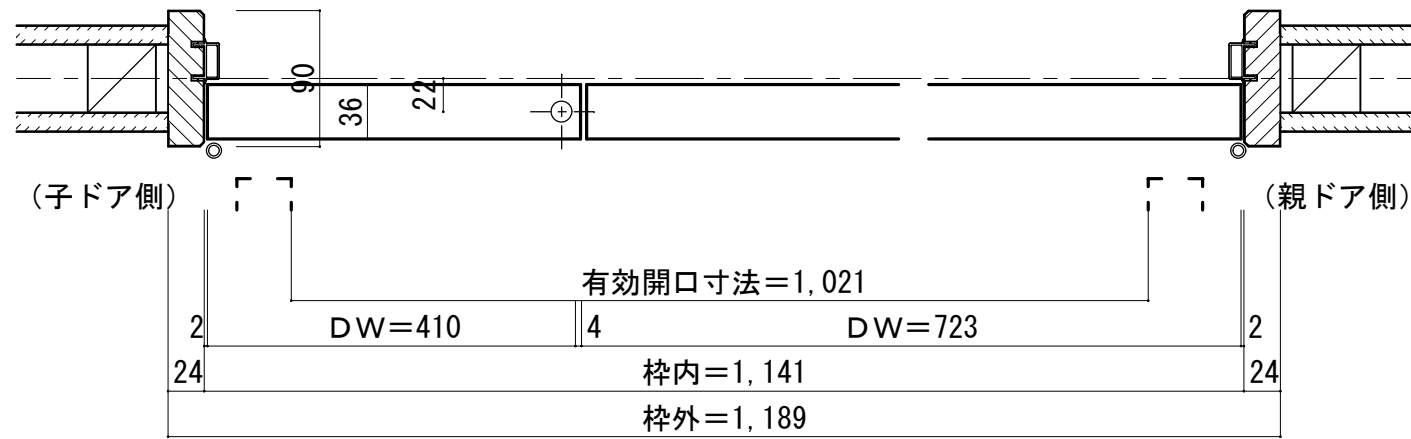

親子ドア 固定枠90巾 3方枠

■ 吊り手方向

■ 横断面図

※図示: 右吊り元

■ 縦断面図

※ ( ) 内寸法はハイドア