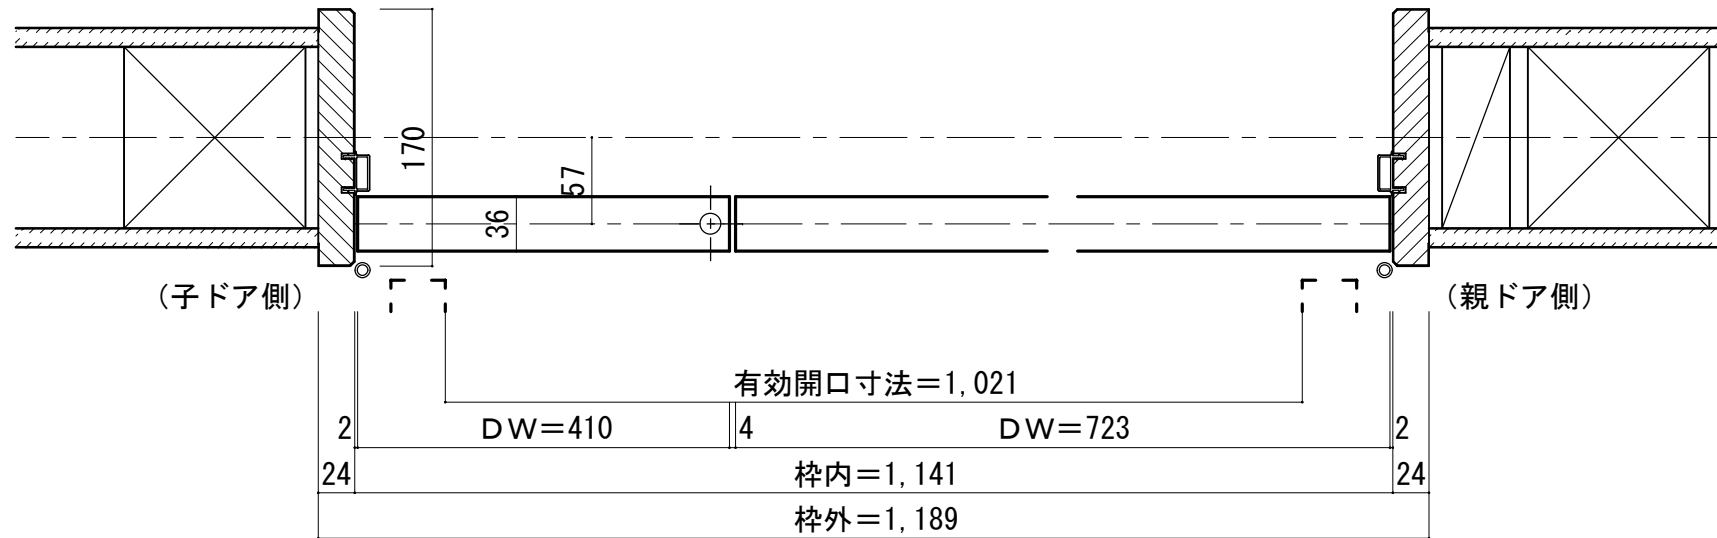

親子ドア 固定枠170巾 床直付けレール

■横断面図

※図示：右吊り元

■吊り手方向

■縦断面図

※( )内寸法はハイドア

縦枠下端形状図	床直付けレール取付位置目安
	<p>壁(枠)センター (ドア側)</p>
	<p>下枠詳細図 (S=1/1)</p>