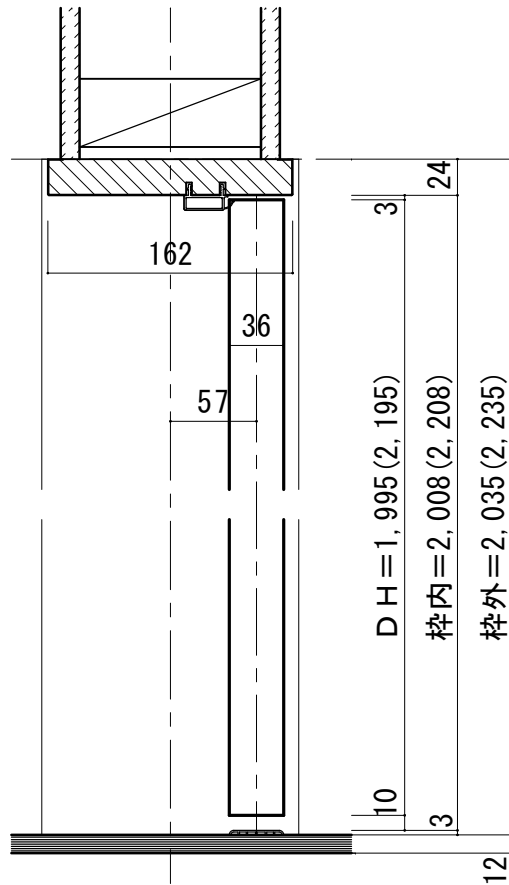

親子ドア 固定枠170巾 床直付けレール

■横断面図

※図示：右吊り元

■吊り手方向

■縦断面図

※( )内寸法はハイドア

縦枠下端形状図	床直付けレール取付位置目安
	<p>壁(枠)センター (ドア側)</p>
	<p>下枠詳細図 (S=1/1)</p>