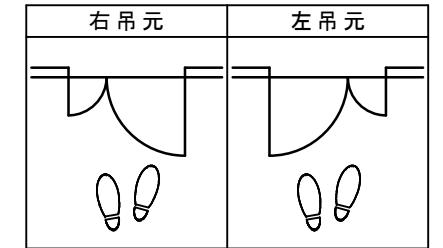

親子ドア 固定枠155巾 3方枠

■横断面図

※図示: 右吊り元

■吊り手方向

■縦断面図

※( )内寸法はハイドア