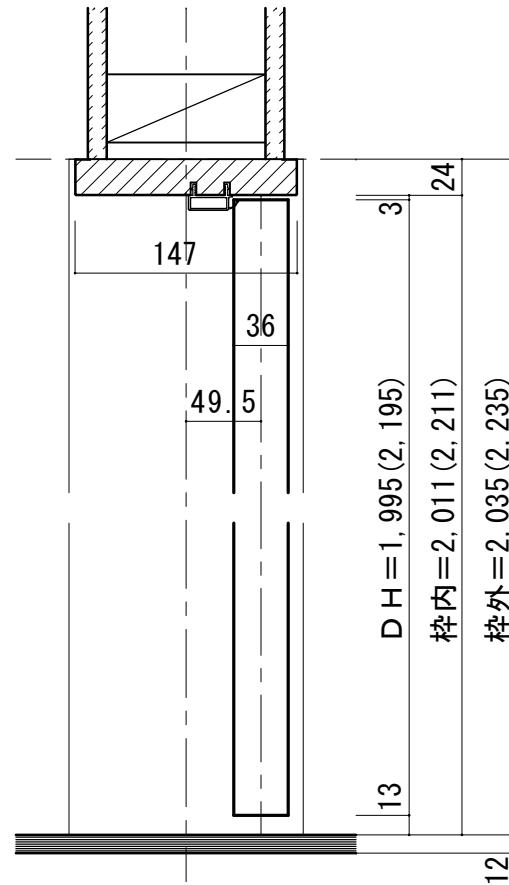

親子ドア 固定枠155巾 3方枠

■横断面図

※図示: 右吊り元

■吊り手方向

■縦断面図

※( )内寸法はハイドア