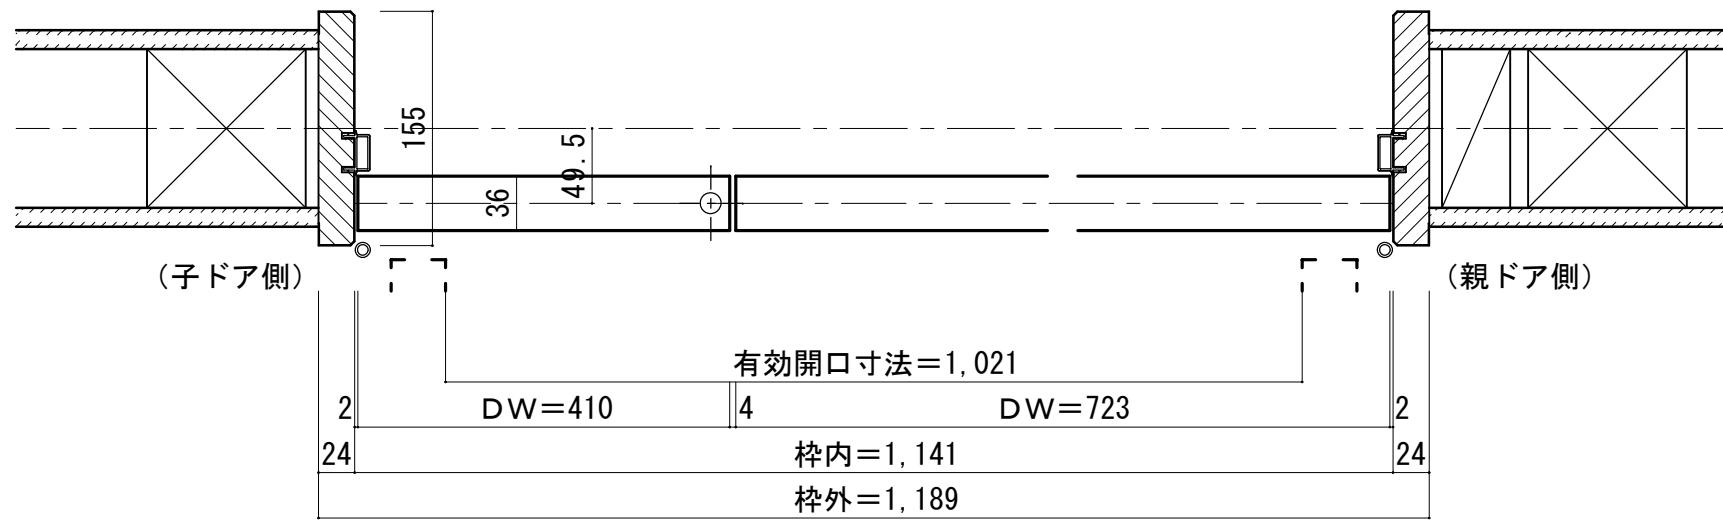

親子ドア 固定枠155巾 3方枠

■横断面図

※図示: 右吊り元

■吊り手方向

■縦断面図

※( )内寸法はハイドア