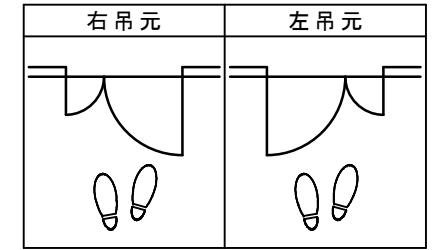

親子ドア 固定枠155巾 床直付けレール

■横断面図

※図示：右吊り元

■吊り手方向

■縦断面図

※()内寸法はハイドア

縦枠下端形状図	床直付けレール取付位置目安
	<p>壁(枠)センター</p> <p>(ドア側)</p> <p>床</p>
	<p>下枠詳細図 (S=1/1)</p>