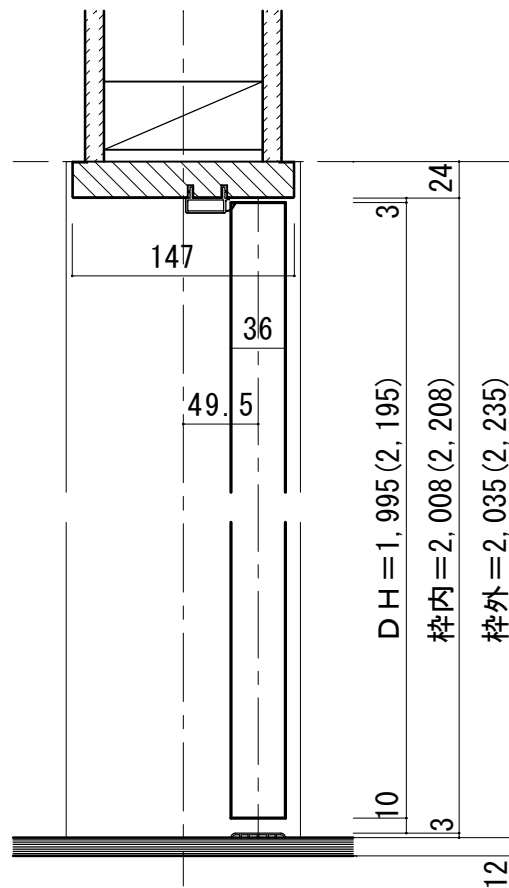

親子ドア 固定枠155巾 床直付けレール

■横断面図

※図示：右吊り元

■吊り手方向

■縦断面図

※()内寸法はハイドア

縦枠下端形状図	床直付けレール取付位置目安
	<p>壁(枠)センター</p> <p>(ドア側)</p> <p>床</p>
	<p>下枠詳細図 (S=1/1)</p>