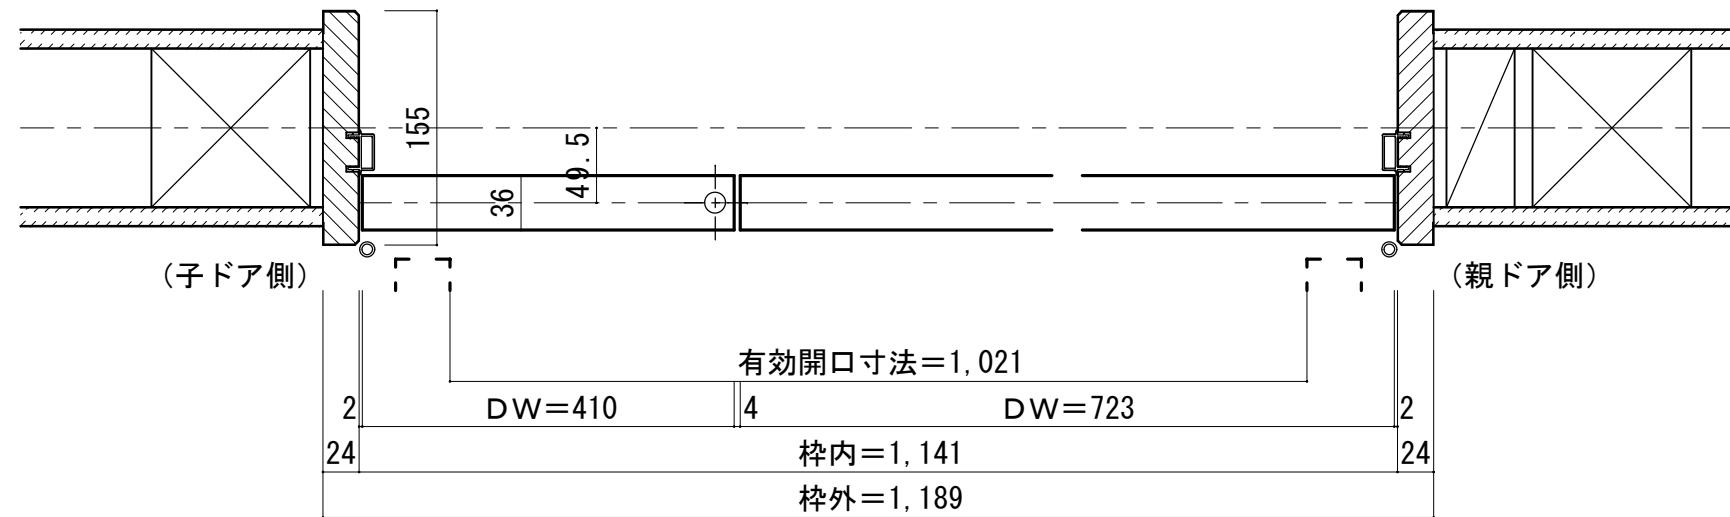

親子ドア 固定枠155巾 床直付けレール

■横断面図

※図示：右吊り元

■吊り手方向

■縦断面図

※()内寸法はハイドア

縦枠下端形状図	床直付けレール取付位置目安
	<p>壁(枠)センター</p> <p>(ドア側)</p> <p>床</p>
	<p>下枠詳細図 (S=1/1)</p>