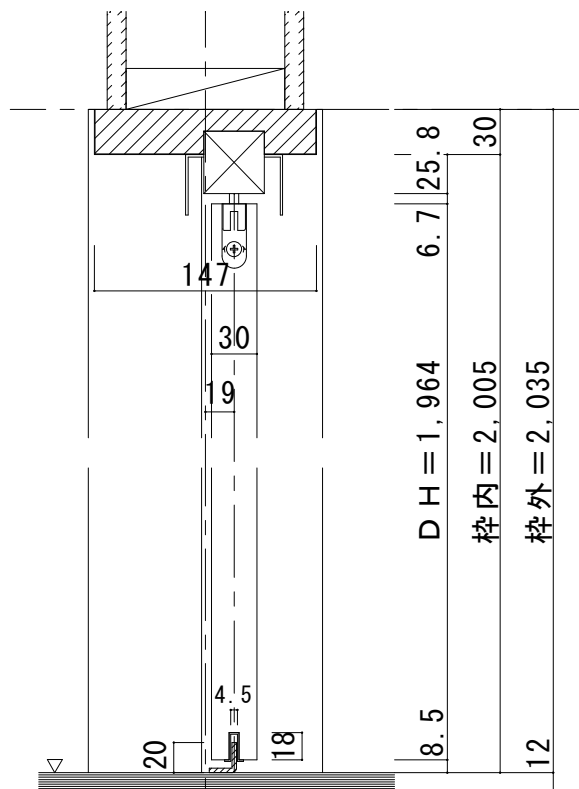

自閉式 幅広片引き戸 上吊りタイプ 固定枠155巾

■横断面図

※図示: 左引き手

■引き手方向

■縦断面図

※戸先に振止金具付

振れ止め金具(床付け用)取り付け

振れ止め金具(床付け用)を下記のように床へ取り付けます