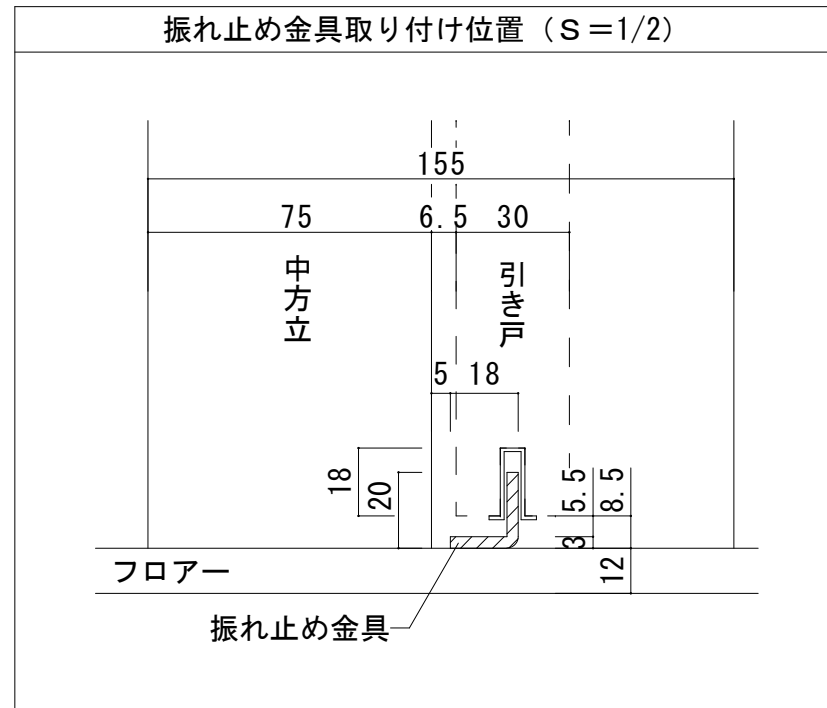

自閉式 幅広片引き戸 上吊りタイプ 固定枠155巾

■横断面図

※図示: 左引き手

■引き手方向

■縦断面図

※戸先に振止金具付

振れ止め金具(床付け用)取り付け

振れ止め金具(床付け用)を下記のように床へ取り付けます