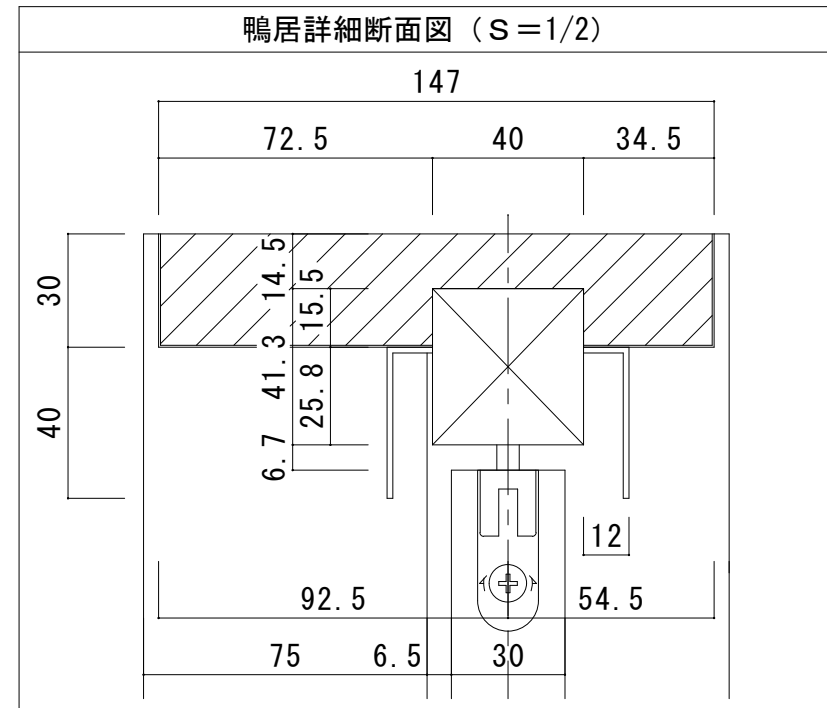

自閉式 幅広片引き戸 上吊りタイプ 固定枠155巾

■横断面図

※図示: 左引き手

■引き手方向

■縦断面図

※戸先に振止金具付

振れ止め金具(床付け用)取り付け

振れ止め金具(床付け用)を下記のように床へ取り付けます