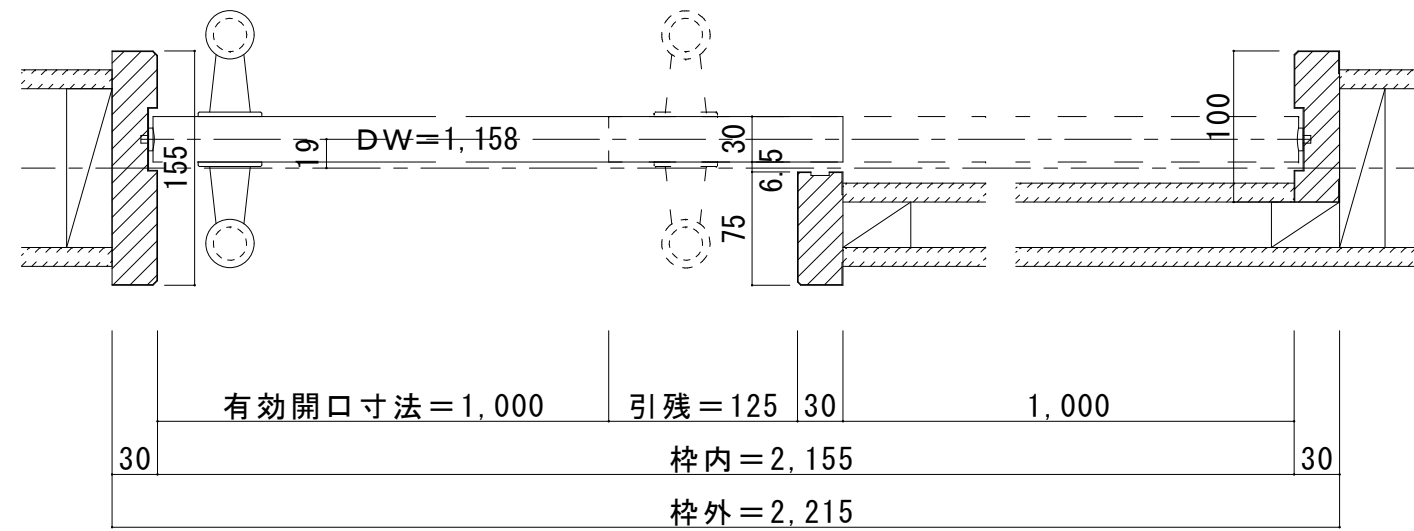

自閉式 幅広片引き戸 上吊りタイプ 固定枠155巾

■横断面図

※図示: 左引き手

■引き手方向

■縦断面図

※戸先に振止金具付

振れ止め金具(床付け用)取り付け

振れ止め金具(床付け用)を下記のように床へ取り付けます