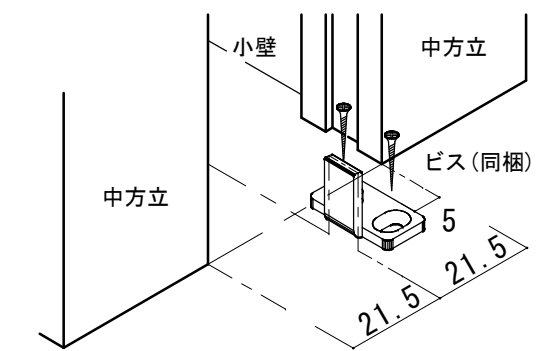

自閉式 幅広引き込み戸 戸袋引き込み・上吊りタイプ 調整枠

■横断面図

■縦断面図

鴨居詳細断面図 (S=1/2)

振れ止め金具取り付け位置 (S=1/2)

振れ止め金具(床付け用)取り付け

振れ止め金具(床付け用)を
下記のように床へ取り付けます

ドレタス 自閉式 幅広引き込み戸 戸袋引き込み・上吊りタイプ 調整枠 枠外H2,035 枠外W1,915