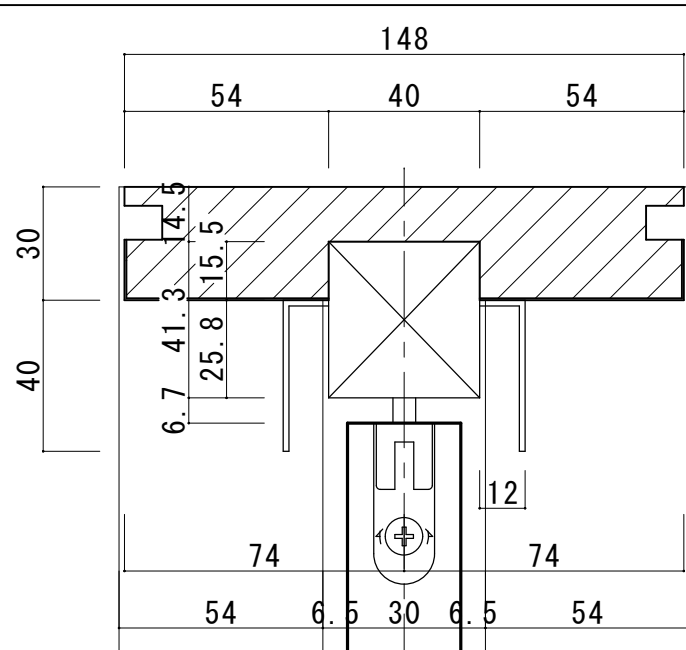

自閉式 幅広引き込み戸 戸袋引き込み・上吊りタイプ 調整枠

■横断面図

■縦断面図

鴨居詳細断面図 (S=1/2)

振れ止め金具取り付け位置 (S=1/2)

振れ止め金具(床付け用)取り付け

振れ止め金具(床付け用)を
下記のように床へ取り付けます

ドレタス 自閉式 幅広引き込み戸 戸袋引き込み・上吊りタイプ 調整枠 枠外H2,035 枠外W1,915

図面名 DOORETUS 建具納まり図

SCALE 1/5

DATE 2021.04.01

株式会社 ウッドワン

FILE

NO. 02