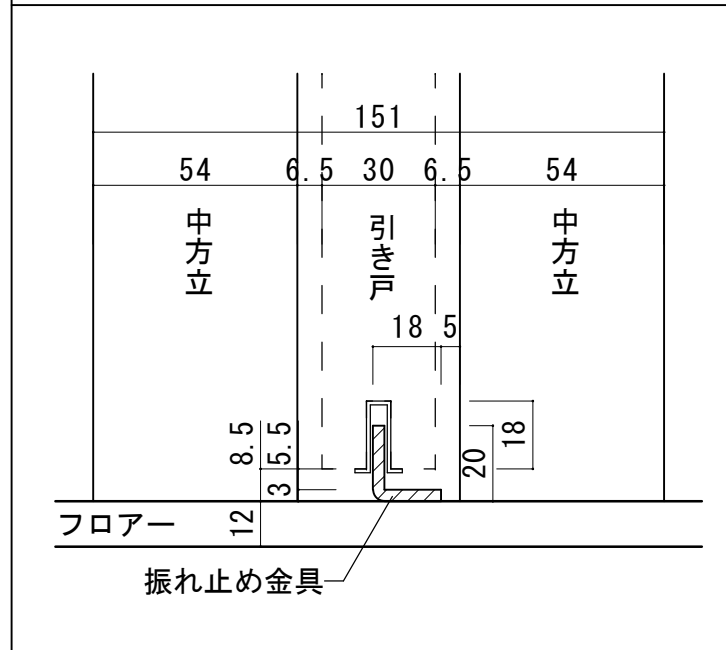

自閉式 幅広引き込み戸 戸袋引き込み・上吊りタイプ 調整枠

■横断面図

■縦断面図

鴨居詳細断面図 (S=1/2)

振れ止め金具取り付け位置 (S=1/2)

振れ止め金具(床付け用)取り付け

振れ止め金具(床付け用)を
下記のように床へ取り付けます

ドレタス 自閉式 幅広引き込み戸 戸袋引き込み・上吊りタイプ 調整枠 枠外H2,035 枠外W1,915

図面名 DOORETUS 建具納まり図

SCALE 1/5

DATE 2021.04.01

株式会社 ウッドワン

FILE

NO. 02