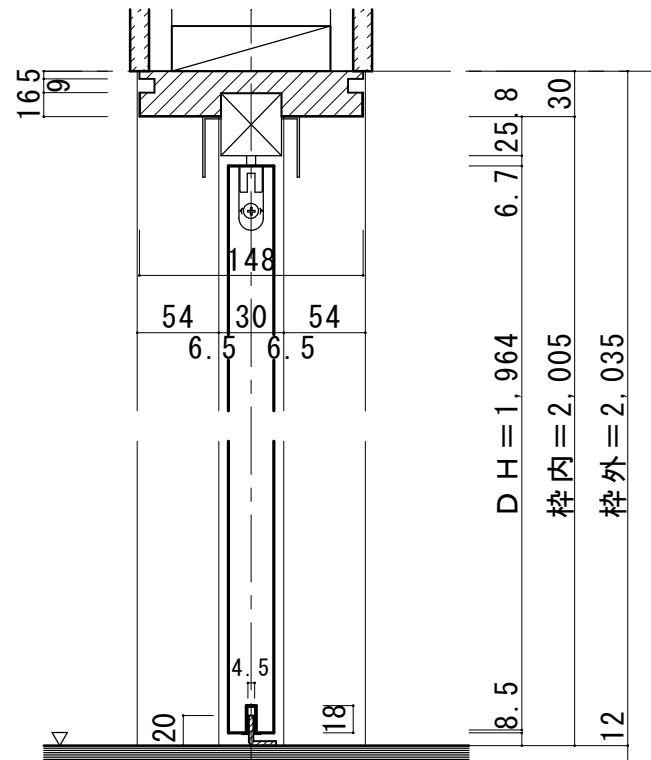

自閉式 幅広引き込み戸 戸袋引き込み・上吊りタイプ 調整枠

■横断面図

■縦断面図

鴨居詳細断面図 (S=1/2)

振れ止め金具取り付け位置 (S=1/2)

振れ止め金具(床付け用)取り付け

振れ止め金具(床付け用)を
下記のように床へ取り付けます

ドレタス 自閉式 幅広引き込み戸 戸袋引き込み・上吊りタイプ 調整枠 枠外H2,035 枠外W1,915

図面名 DOORETUS 建具納まり図

SCALE 1/5

DATE 2021.04.01

株式会社 ウッドワン

FILE

NO. 02