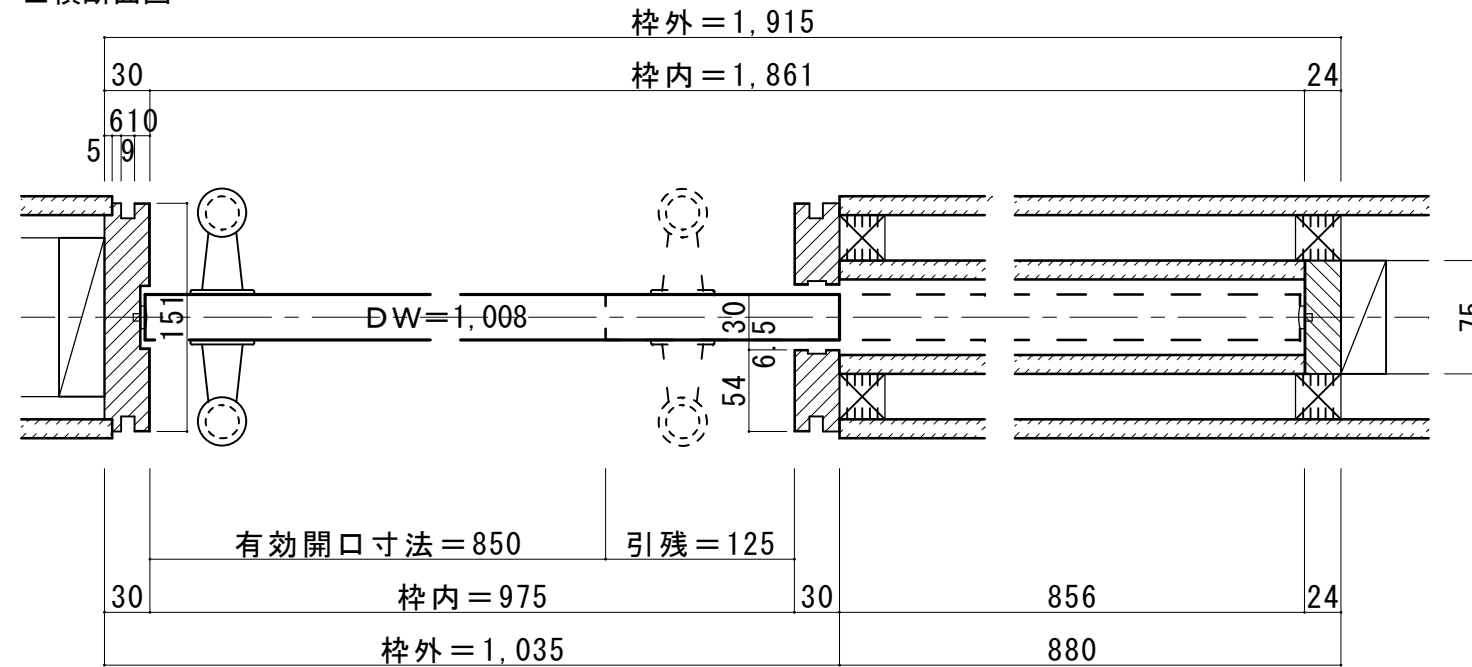

自閉式 幅広引き込み戸 戸袋引き込み・上吊りタイプ 調整枠

■横断面図

■縦断面図

鴨居詳細断面図 (S=1/2)

振れ止め金具取り付け位置 (S=1/2)

振れ止め金具(床付け用)取り付け

振れ止め金具(床付け用)を
下記のように床へ取り付けます

ドレタス 自閉式 幅広引き込み戸 戸袋引き込み・上吊りタイプ 調整枠 枠外H2,035 枠外W1,915

図面名 DOORETUS 建具納まり図

SCALE 1/5

DATE 2021.04.01

株式会社 ウッドワン

FILE

NO. 02