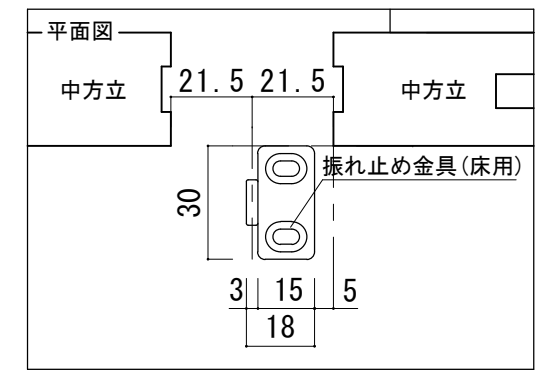

自閉式 幅広引き込み戸 戸袋引き込み・上吊りタイプ 調整枠

■横断面図

■縦断面図

鴨居詳細断面図 (S=1/2)

振れ止め金具取り付け位置 (S=1/2)

振れ止め金具(床付け用)取り付け

振れ止め金具(床付け用)を
下記のように床へ取り付けます

ドレタス 自閉式 幅広引き込み戸 戸袋引き込み・上吊りタイプ 調整枠 枠外H2,035 枠外W1,915

図面名 DOORETUS 建具納まり図

SCALE 1/5

DATE 2021.04.01

株式会社 ウッドワン

FILE

NO. 02