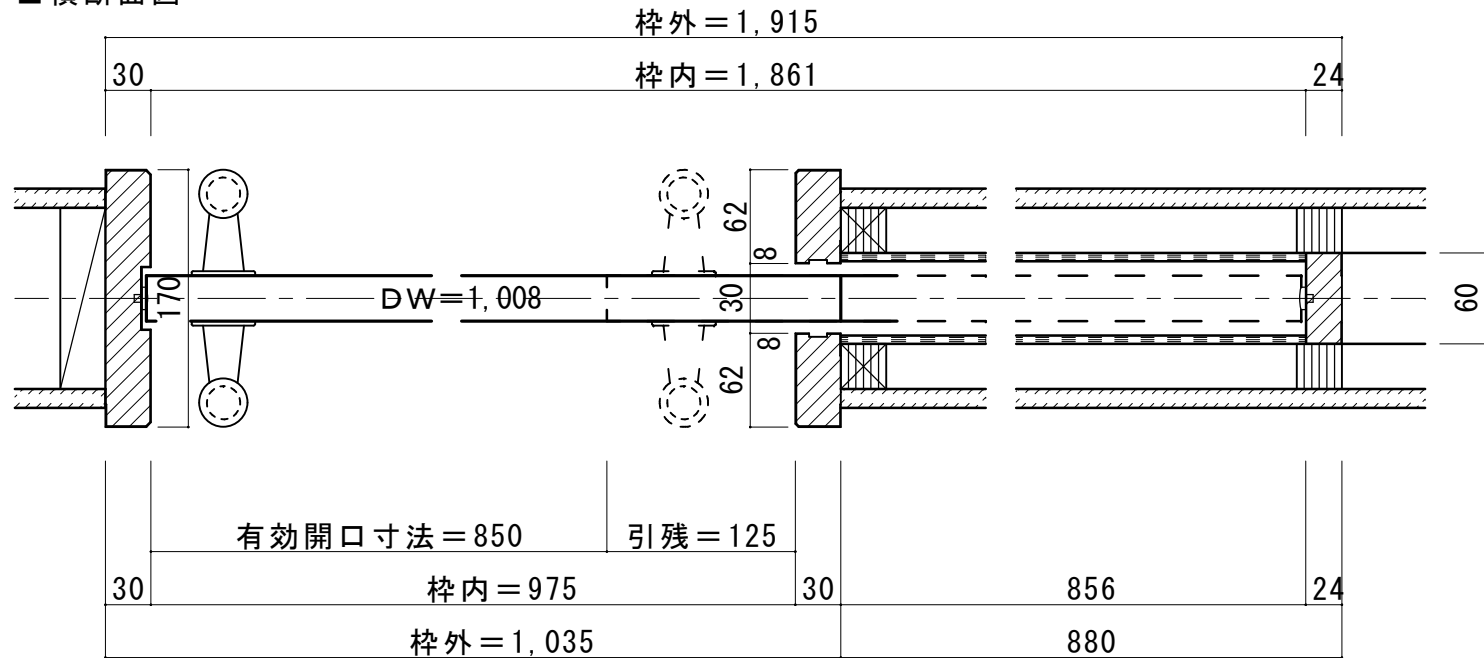

自閉式 幅広引き込み戸 戸袋引き込み・上吊りタイプ 固定枠170巾

■横断面図

■縦断面図