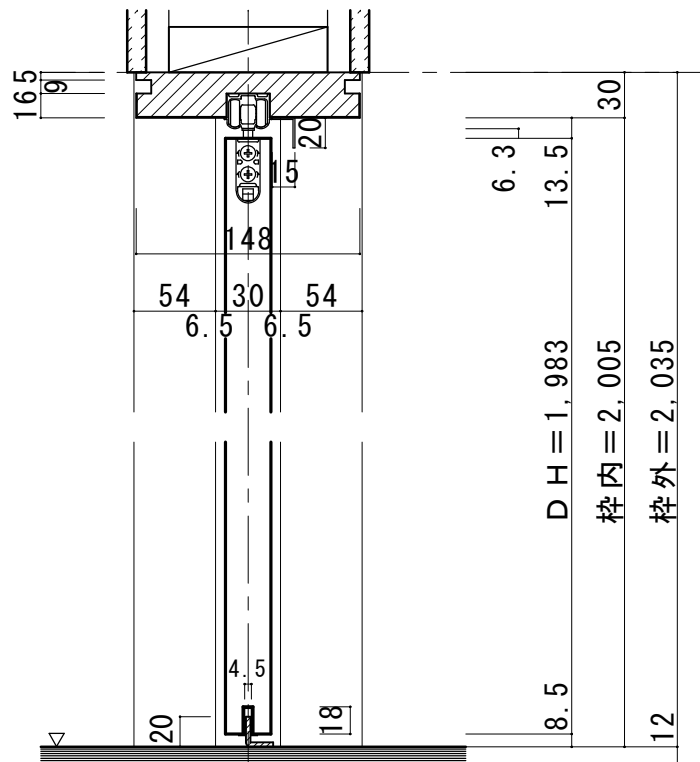

幅広引き込み戸 戸袋引き込み・上吊りタイプ 調整枠

■横断面図

■縦断面図

振れ止め金具(床付け用)取り付け

振れ止め金具(床付け用)を下記のように床へ取り付けます