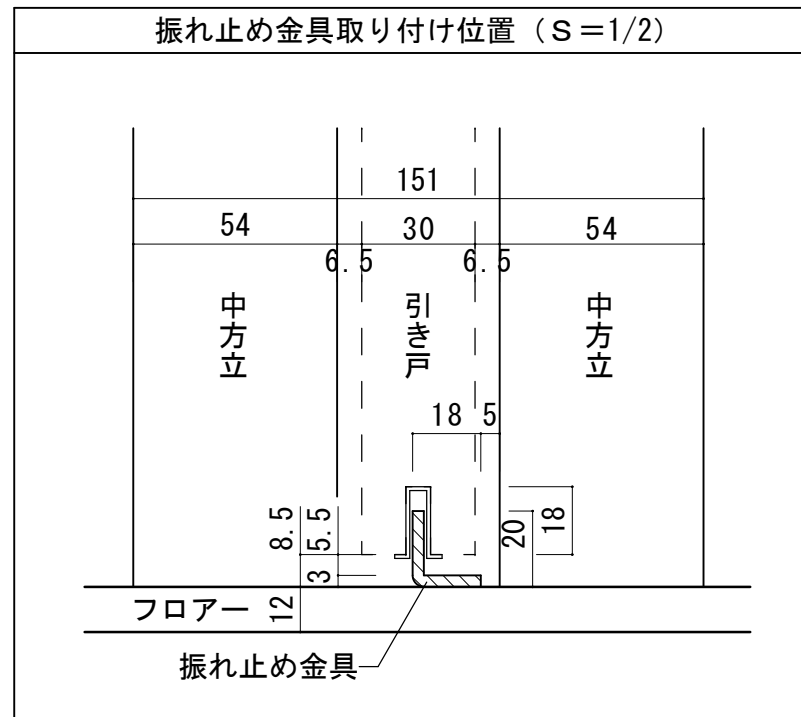

幅広引き込み戸 戸袋引き込み・上吊りタイプ 調整枠

■横断面図

■縦断面図

振れ止め金具(床付け用)取り付け

振れ止め金具(床付け用)を下記のように床へ取り付けます