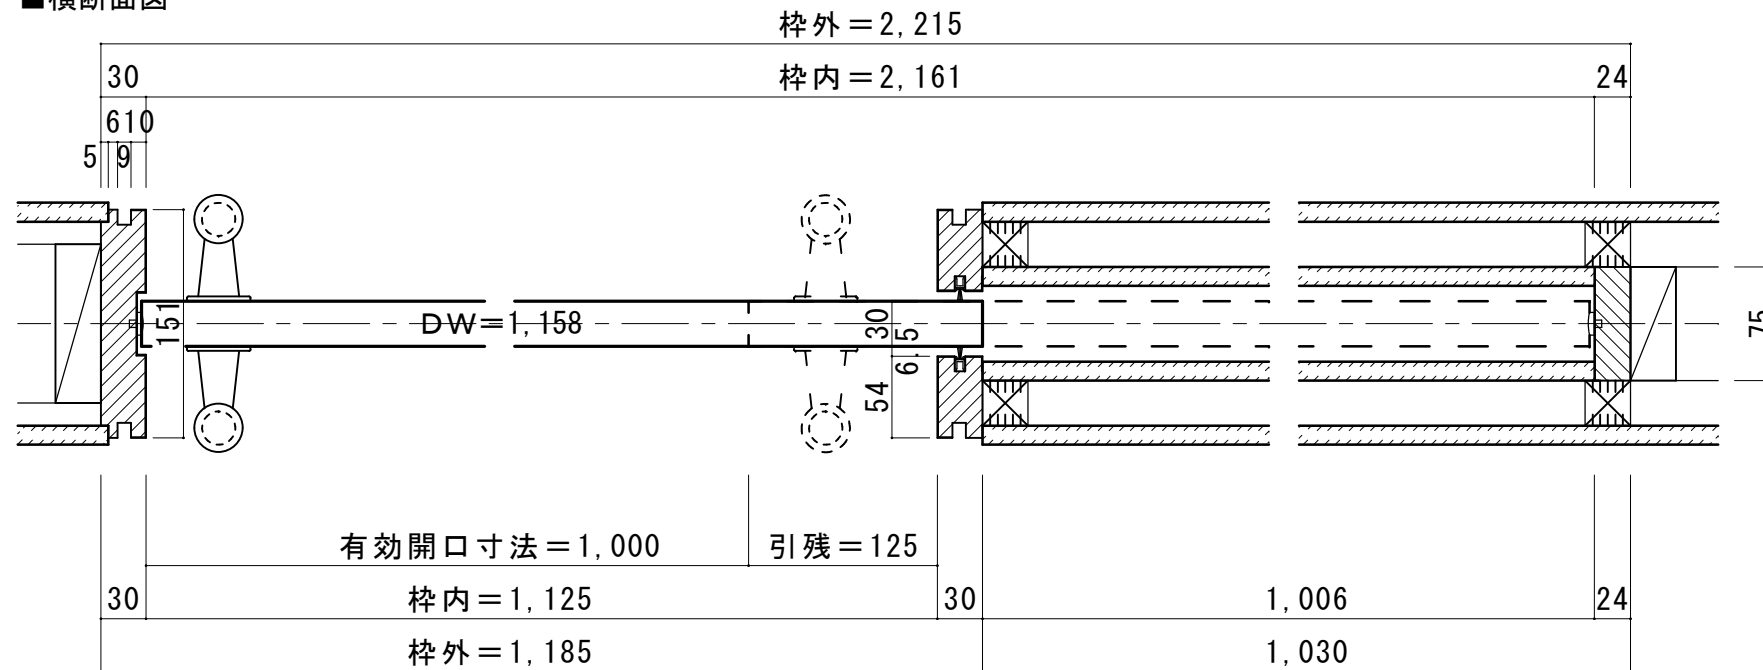

幅広引き込み戸 戸袋引き込み・上吊りタイプ 調整枠

■横断面図

■縦断面図

振れ止め金具(床付け用)取り付け

振れ止め金具(床付け用)を下記のように床へ取り付けます