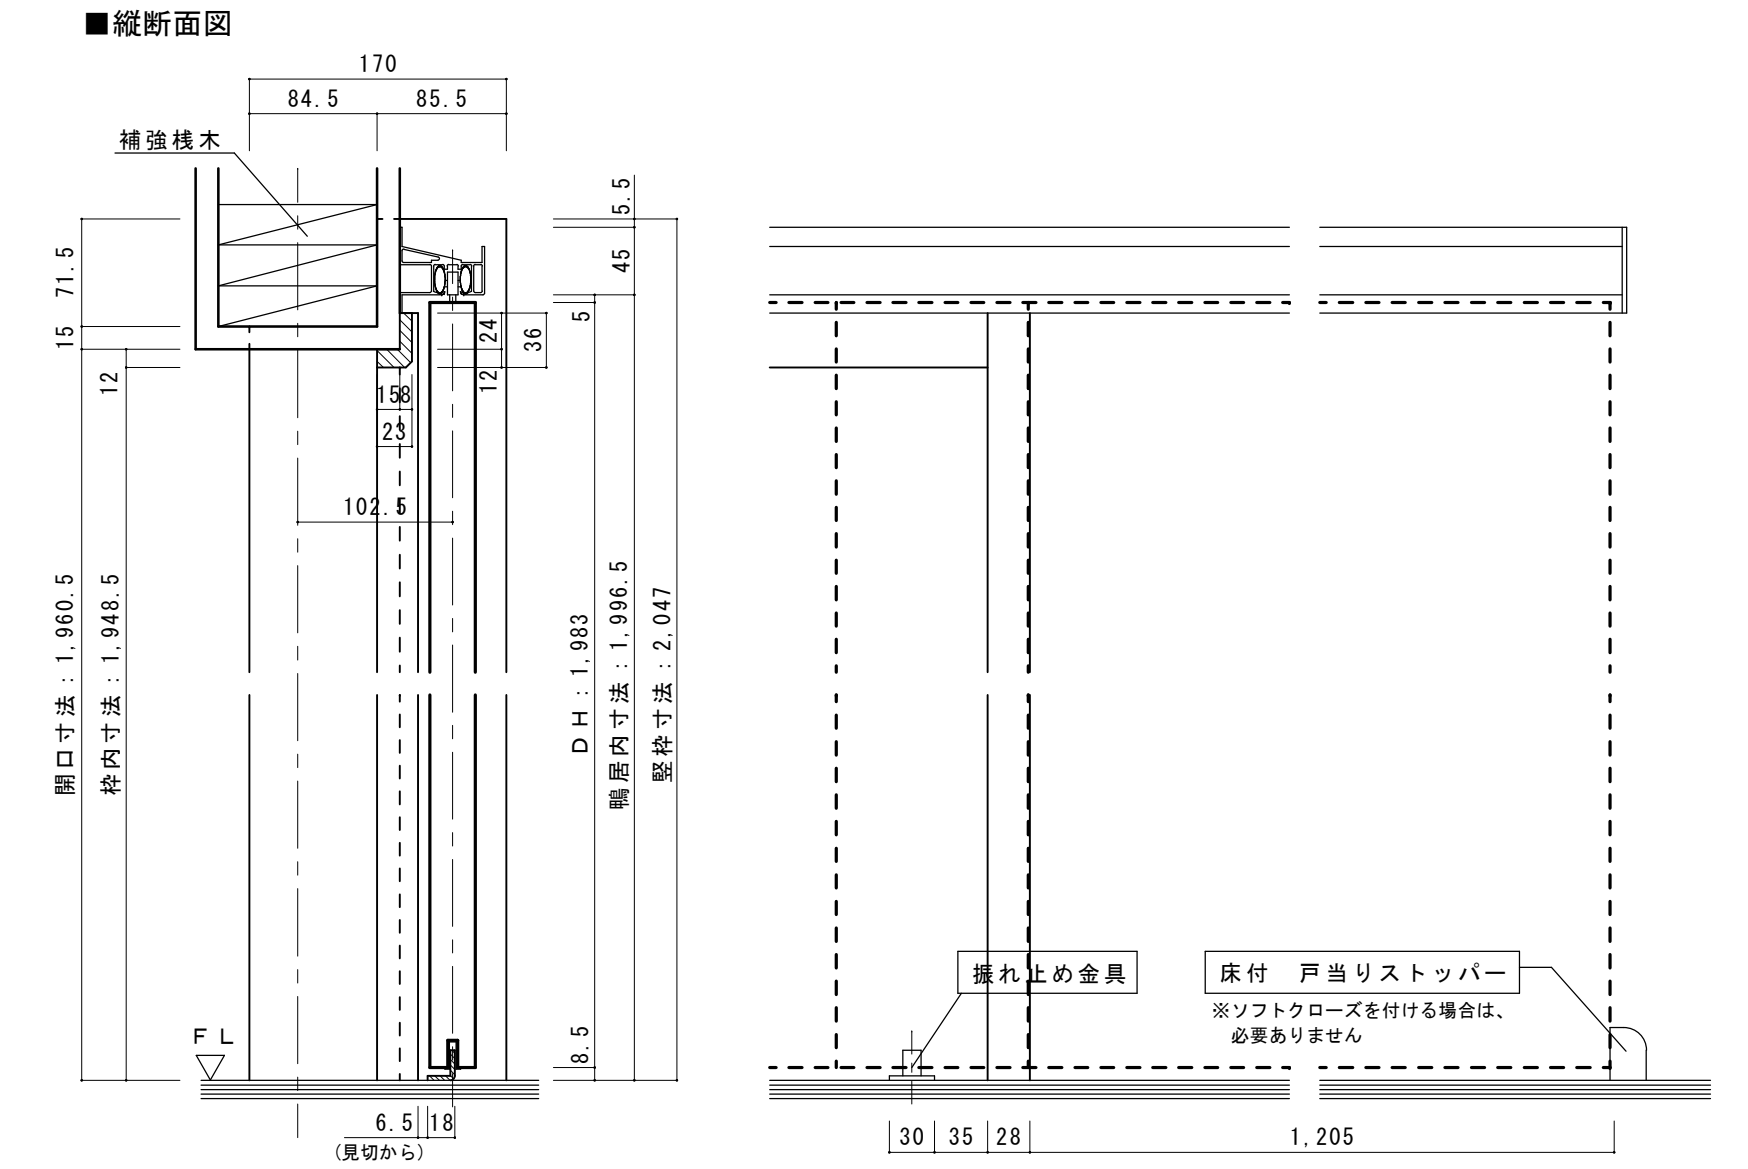

【PB : 15mm】
 縦枠裏側に枠材を
 取り付ける場合

※縦枠はH2,047あります。下記の
 寸法を参考に加工をお願いいたします。