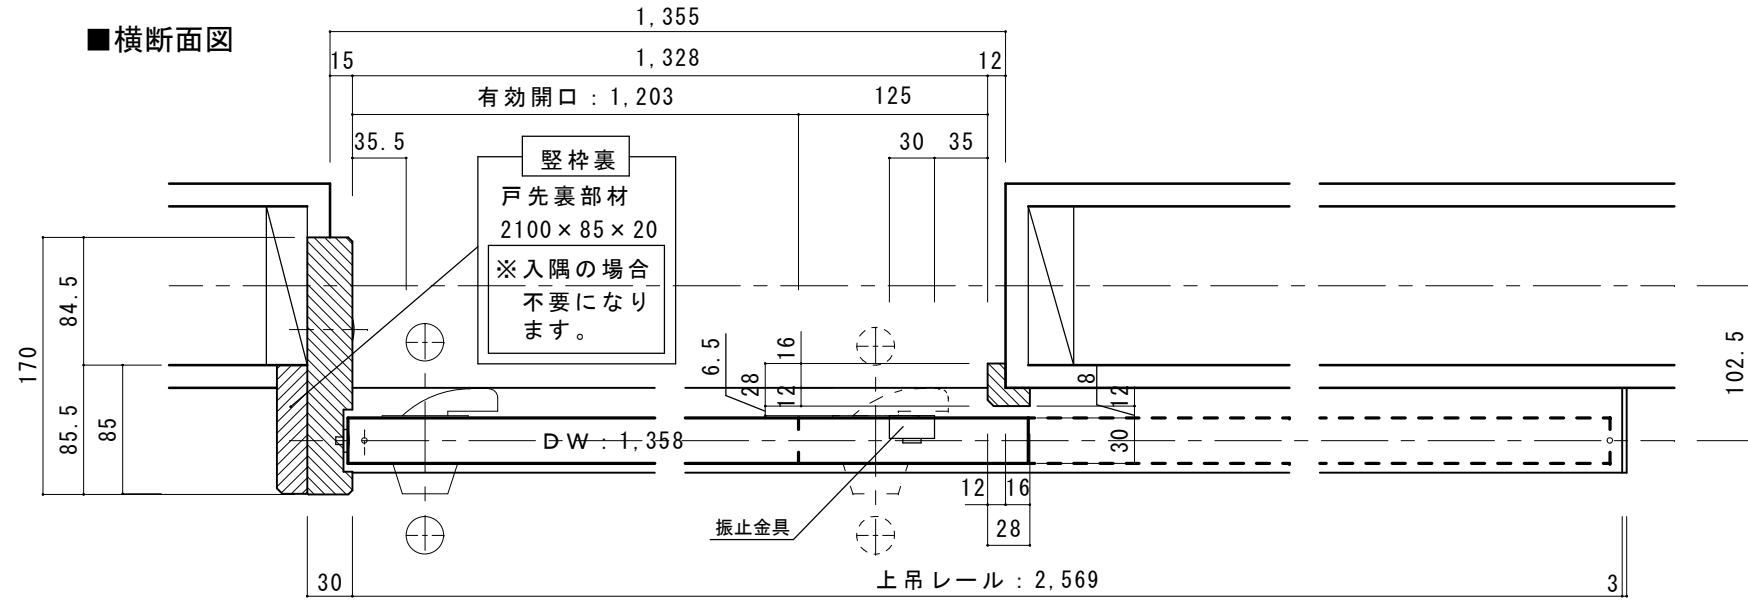

【PB : 15mm】
 縦枠裏側に枠材を
 取り付ける場合

※縦枠はH2,047あります。下記の
 寸法を参考に加工をお願いいたします。