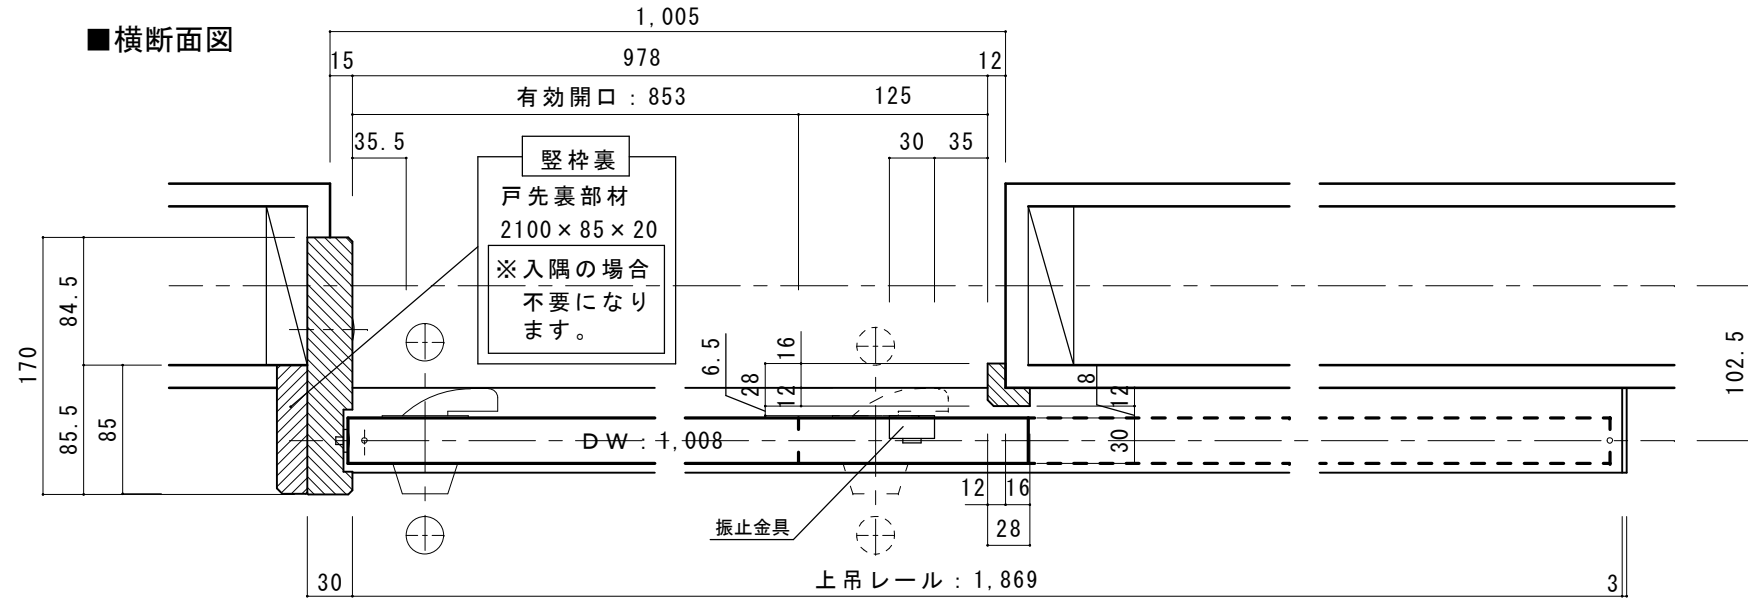

【PB : 15mm】  
 縦枠裏側に枠材を  
 取り付ける場合

※縦枠はH2,047あります。下記の  
 寸法を参考に加工をお願いいたします。

S=1/10