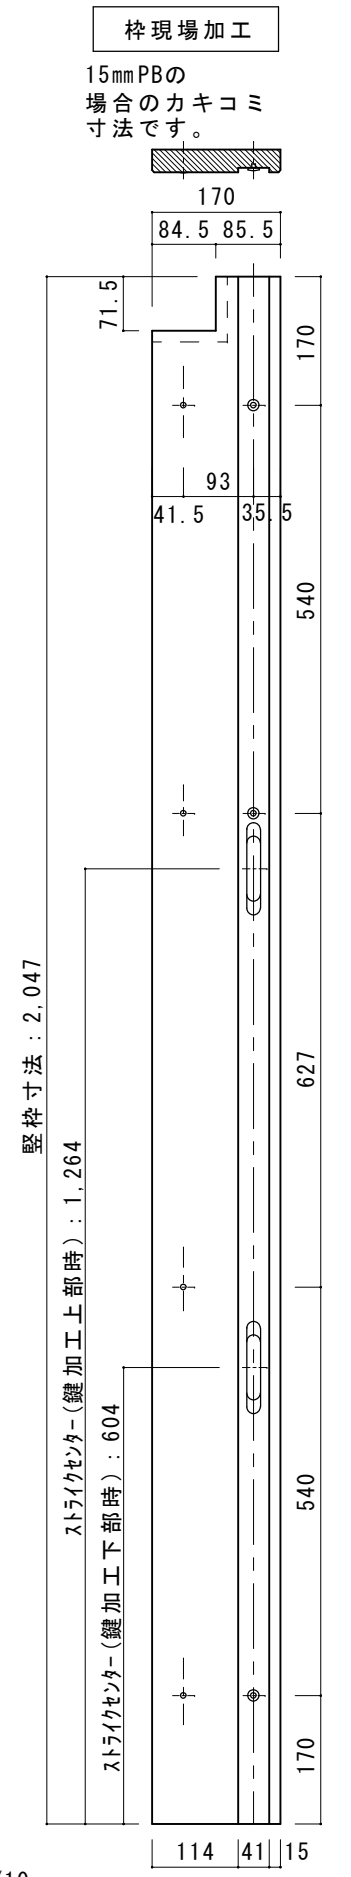

【PB : 15mm】  
 縦枠裏側に枠材を  
 取り付ける場合

※縦枠はH2,047あります。下記の  
 寸法を参考に加工をお願いいたします。

S=1/10