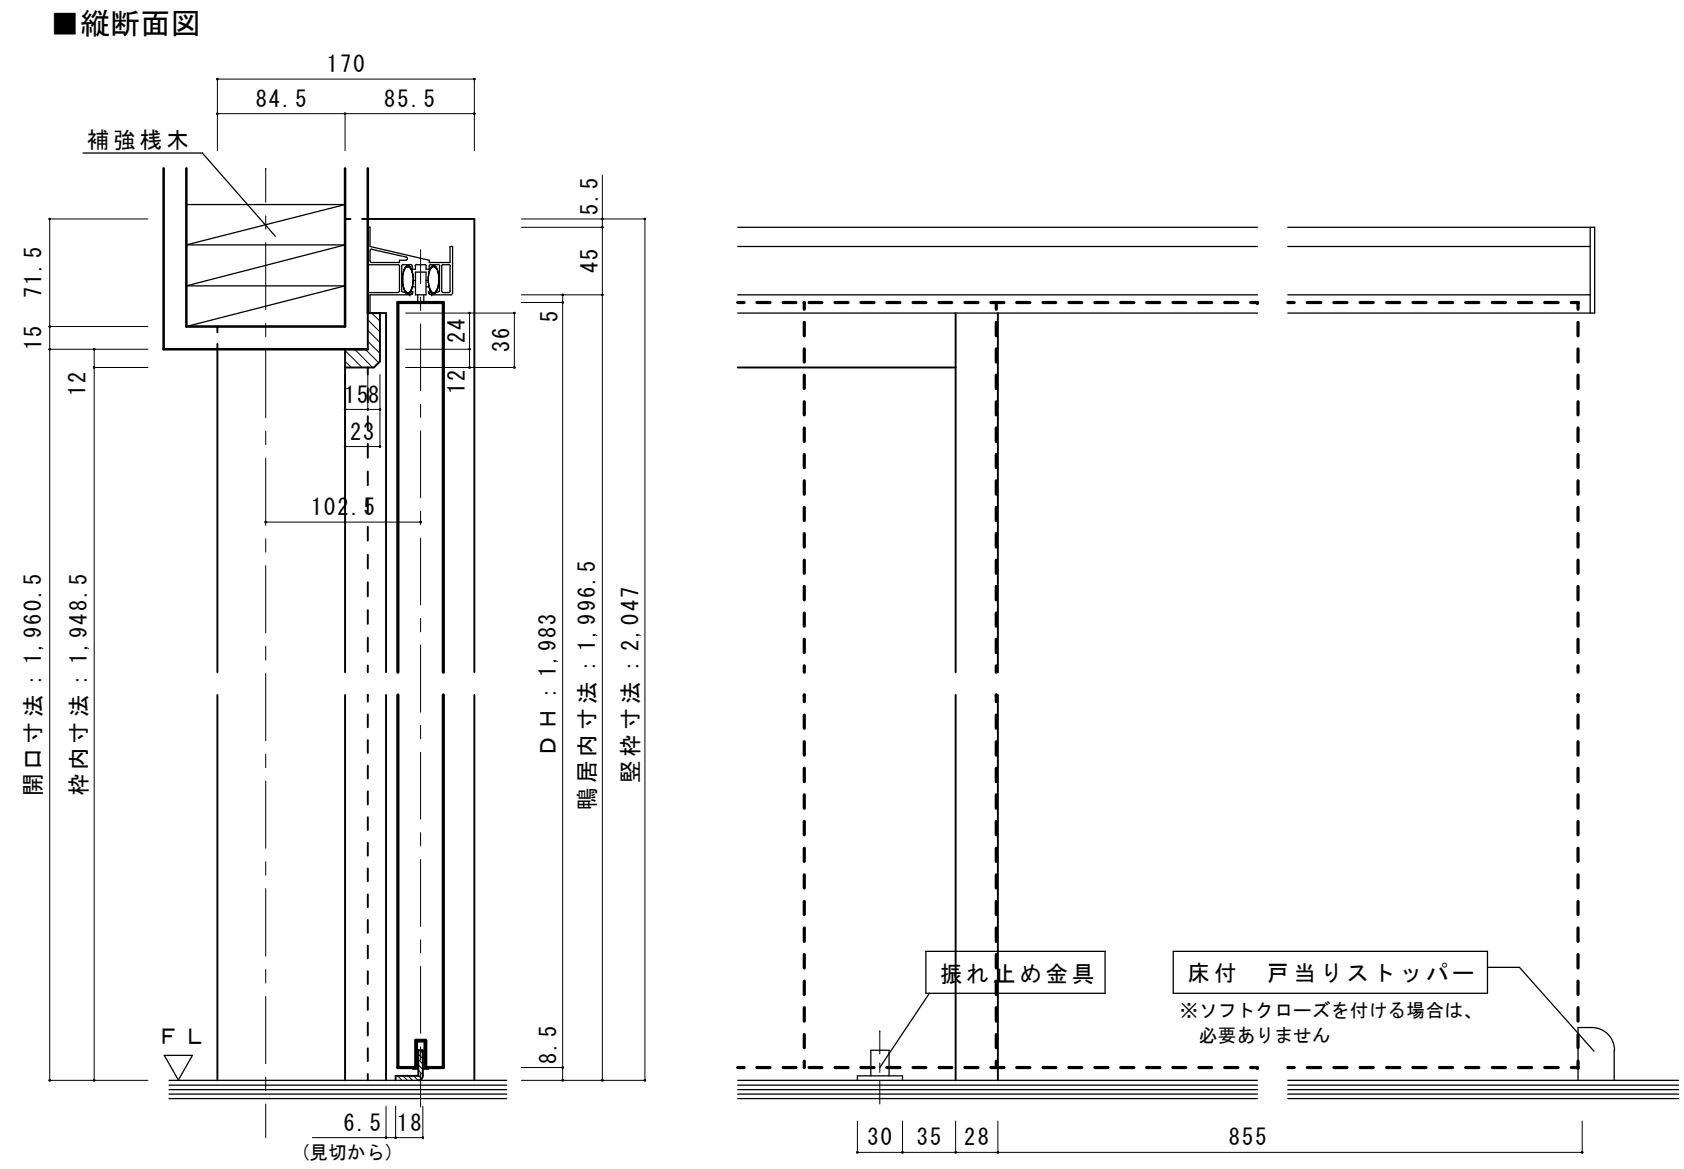

【PB : 15mm】  
 縦枠裏側に枠材を  
 取り付ける場合

※縦枠はH2,047あります。下記の  
 寸法を参考に加工をお願いいたします。

S=1/10