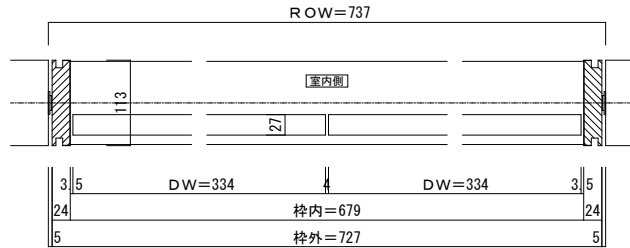

吹き抜け窓 調整枠 4方枠

■横断面図

■縦断面図