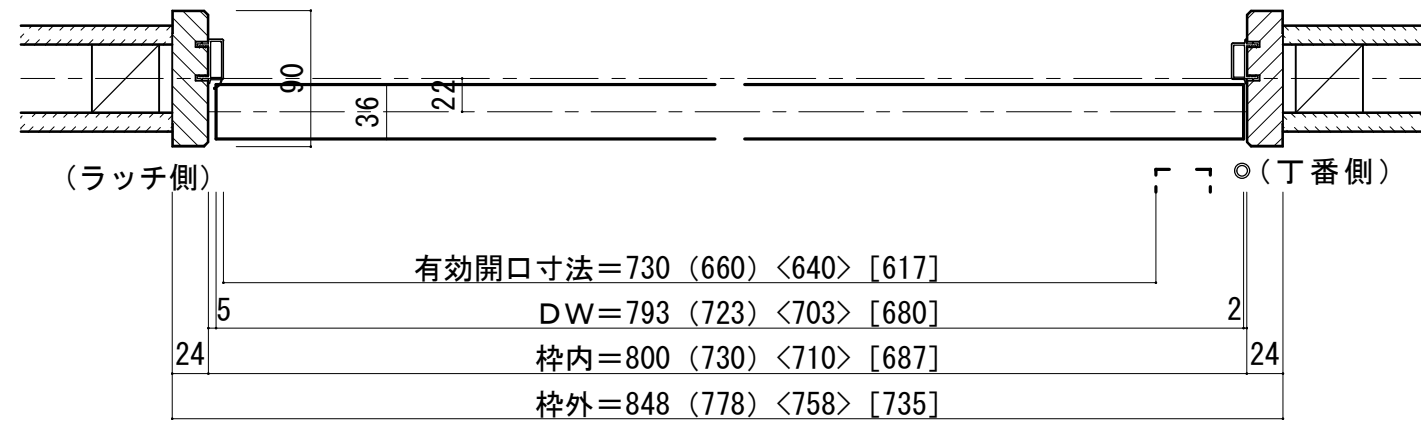

シングルドア 固定枠90巾 3方枠

■ 吊り手方向

■ 横断面図

※図示：右吊り元

■ 縦断面図

※()内寸法はハイドア