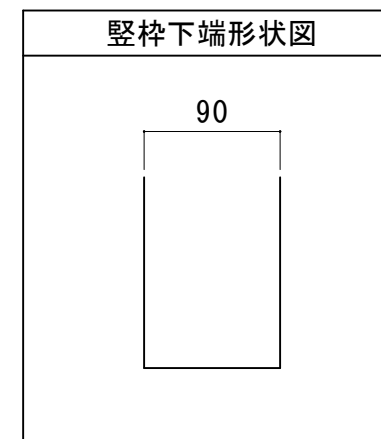

シングルドア 固定枠90巾 3方枠

■ 吊り手方向

■ 横断面図

※図示：右吊り元

■ 縦断面図

※()内寸法はハイドア