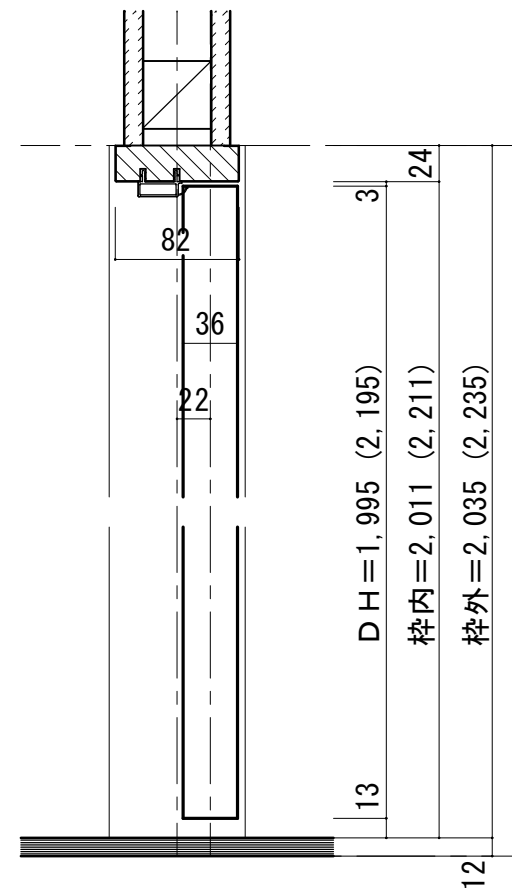

シングルドア 固定枠90巾 3方枠

■ 吊り手方向

■ 横断面図

※図示：右吊り元

■ 縦断面図

※()内寸法はハイドア