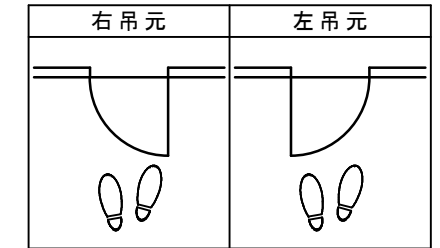

シングルドア 固定枠90巾 3方枠

■ 吊り手方向

■ 横断面図

※図示：右吊り元

■ 縦断面図

※()内寸法はハイドア