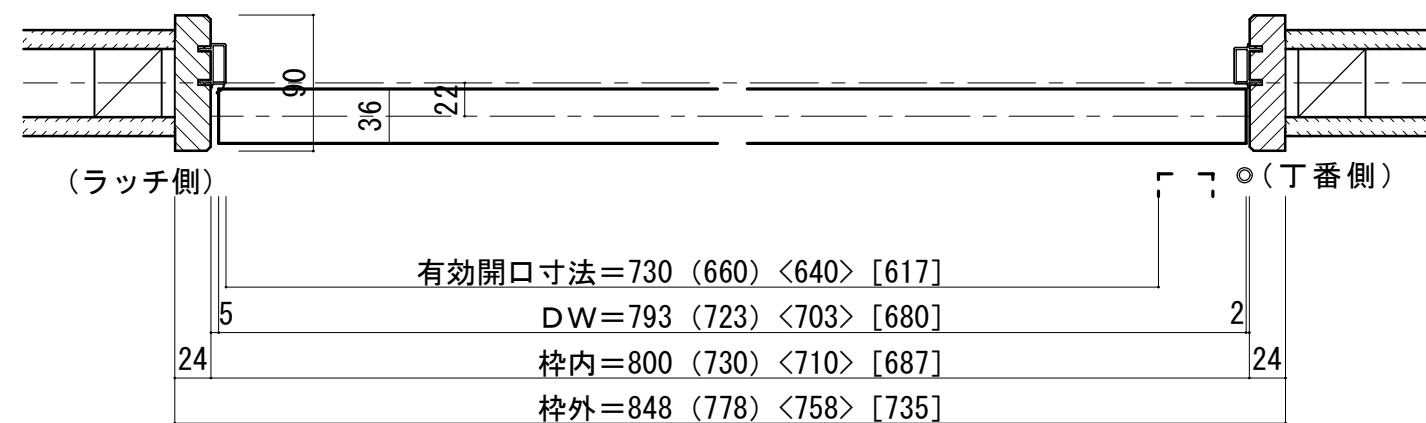

シングルドア 固定枠90巾 床直付けレール

■ 横断面図

※図示：右吊り元

■ 縦断面図

※()内寸法はハイドア

縦枠下端形状図	床直付けレール取付位置目安
	<p>壁(枠)センター (ドア側)</p> <p>床 床</p>
	<p>下枠詳細図 (S=1/1)</p>