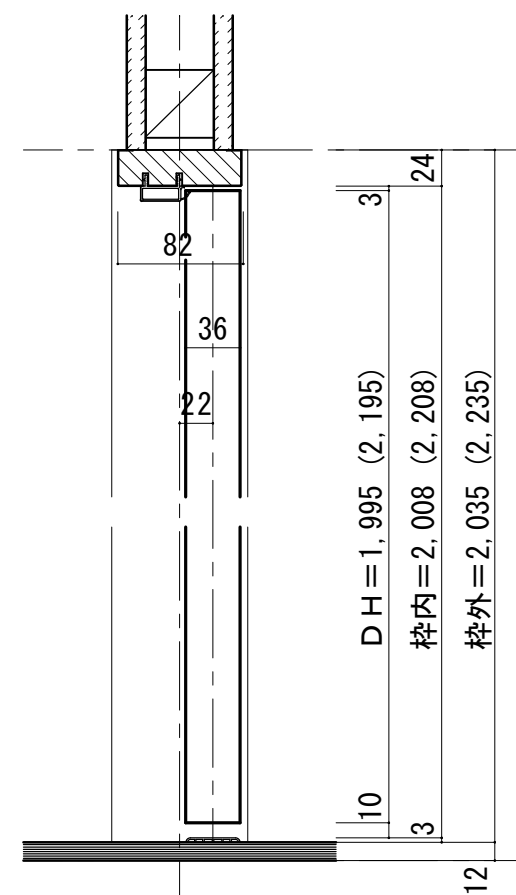

シングルドア 固定枠90巾 床直付けレール

■ 横断面図

※図示：右吊り元

■ 縦断面図

※()内寸法はハイドア

縦枠下端形状図	床直付けレール取付位置目安
	<p>壁(枠)センター (ドア側)</p> <p>床 床</p>
	<p>下枠詳細図 (S=1/1)</p>