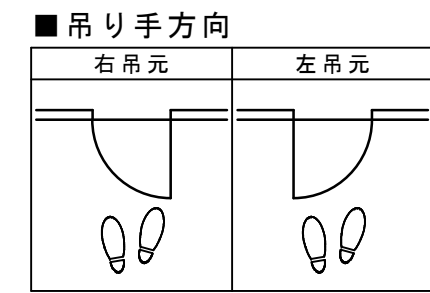

シングルドア 固定枠90巾 床直付けレール

■ 横断面図

※図示：右吊り元

■ 縦断面図

※()内寸法はハイドア

縦枠下端形状図	床直付けレール取付位置目安
	<p>壁(枠)センター (ドア側)</p> <p>床 床</p>
	<p>下枠詳細図 (S=1/1)</p>