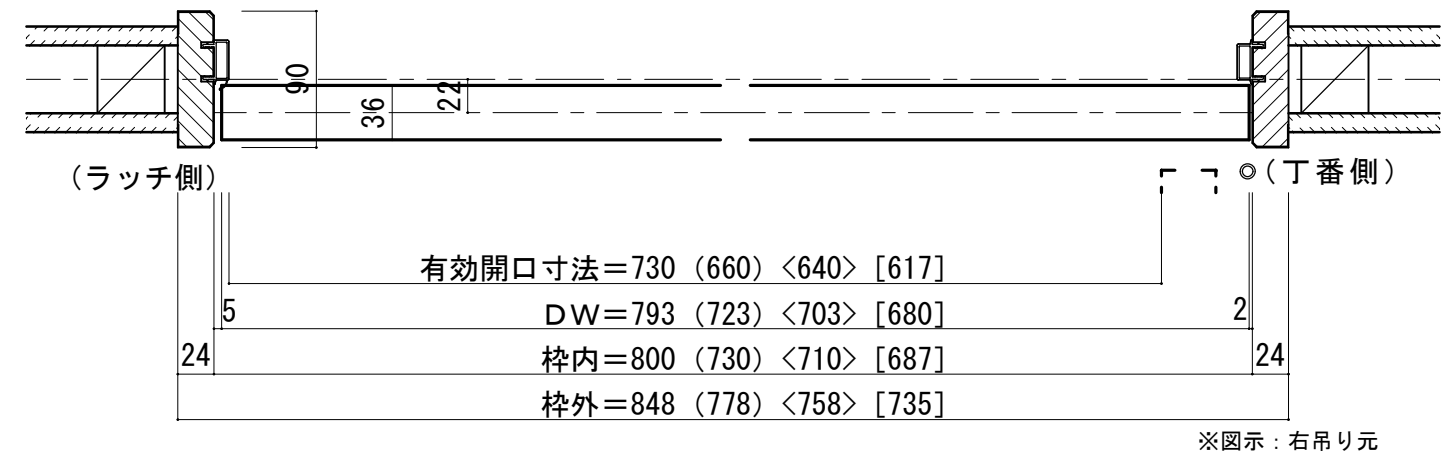

シングルドア 固定枠90巾 下枠N型

■ 横断面図

■ 縦断面図

※ () 内寸法はハイドア