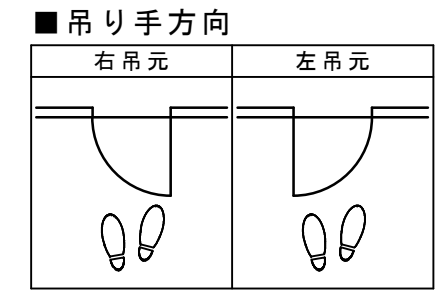

シングルドア 固定枠90巾 下枠N型

■ 横断面図

■ 縦断面図

※ () 内寸法はハイドア