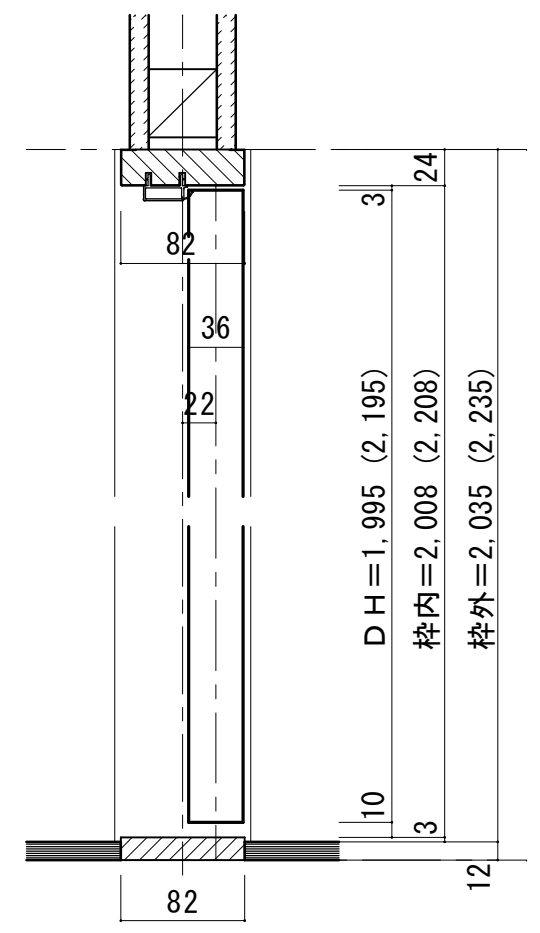

シングルドア 固定枠90巾 下枠N型

■ 横断面図

■ 縦断面図

※ () 内寸法はハイドア