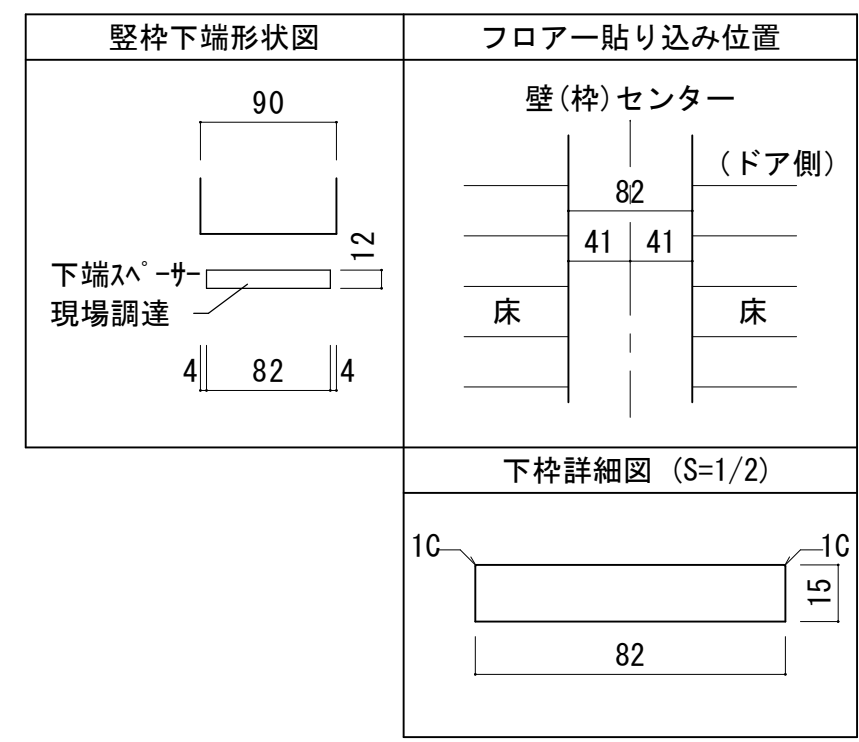

シングルドア 固定枠90巾 下枠N型

■ 横断面図

■ 縦断面図

※ () 内寸法はハイドア