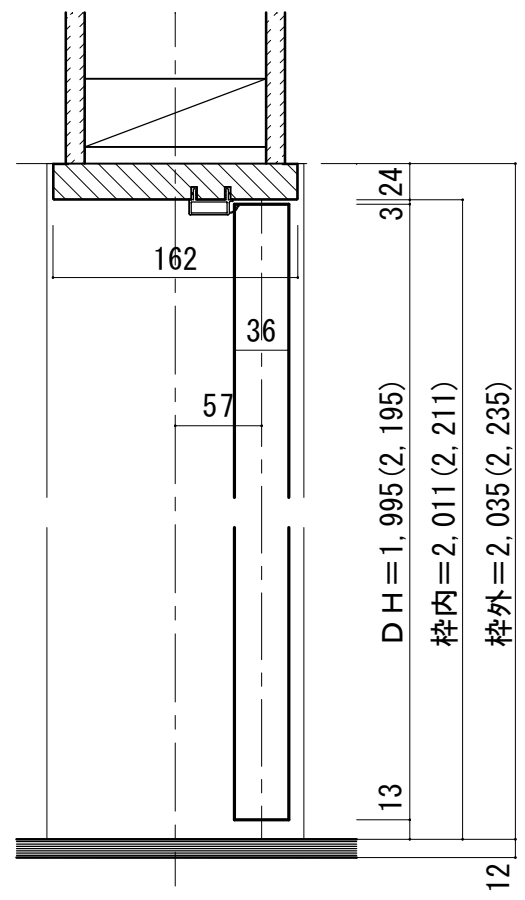

シングルドア 固定枠170巾 3方枠

■ 横断面図

※図示：右吊り元

■ 縦断面図

※ ( ) 内寸法はハイドア