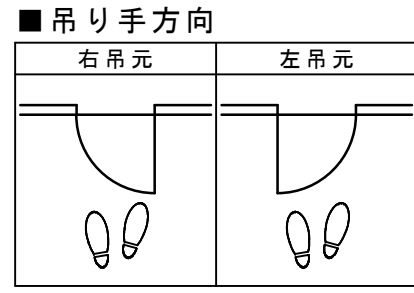

シングルドア 固定枠170巾 3方枠

■ 横断面図

※図示：右吊り元

■ 縦断面図

※ ( ) 内寸法はハイドア