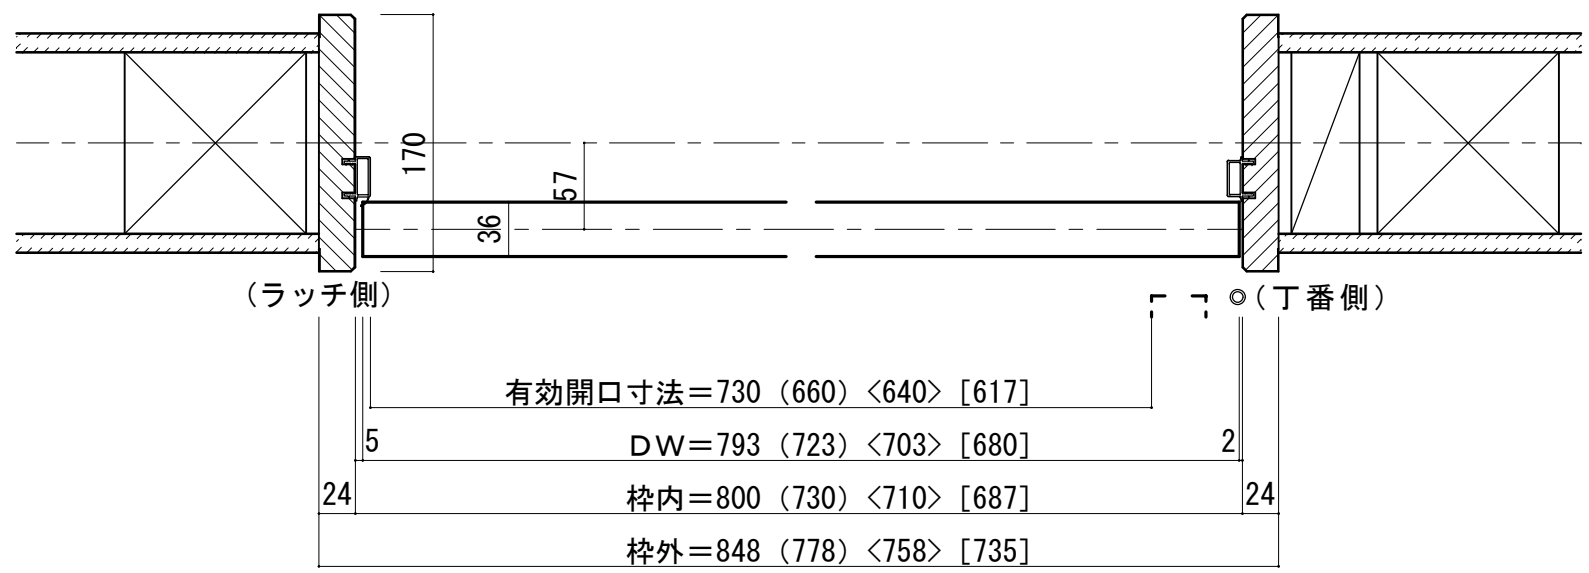

シングルドア 固定枠170巾 3方枠

■ 横断面図

※図示：右吊り元

■ 縦断面図

※ ( ) 内寸法はハイドア