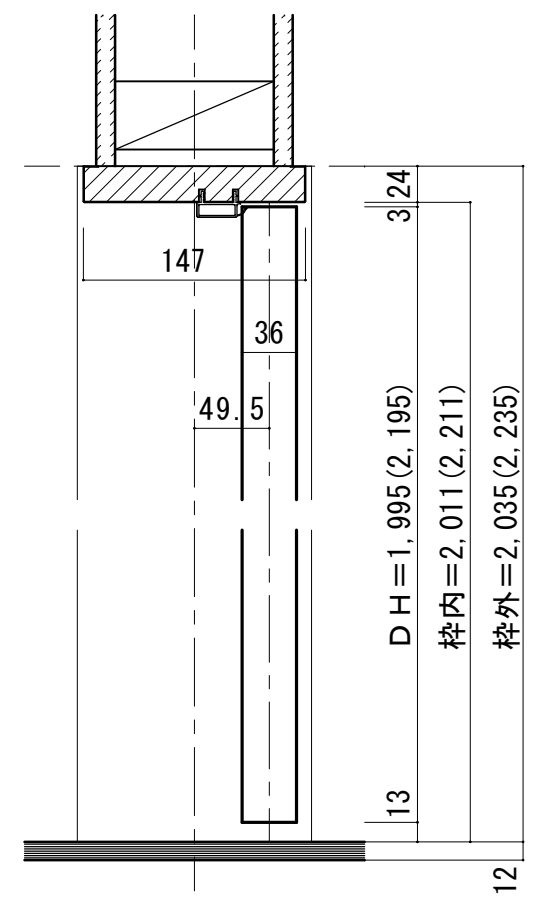

シングルドア 固定枠155巾 3方枠

■ 横断面図

※図示：右吊り元

■ 縦断面図

※ () 内寸法はハイドア