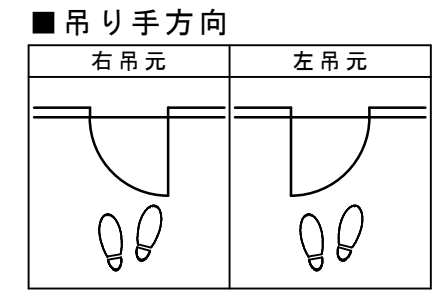

シングルドア 固定枠155巾 3方枠

■ 横断面図

※図示：右吊り元

■ 縦断面図

※ () 内寸法はハイドア