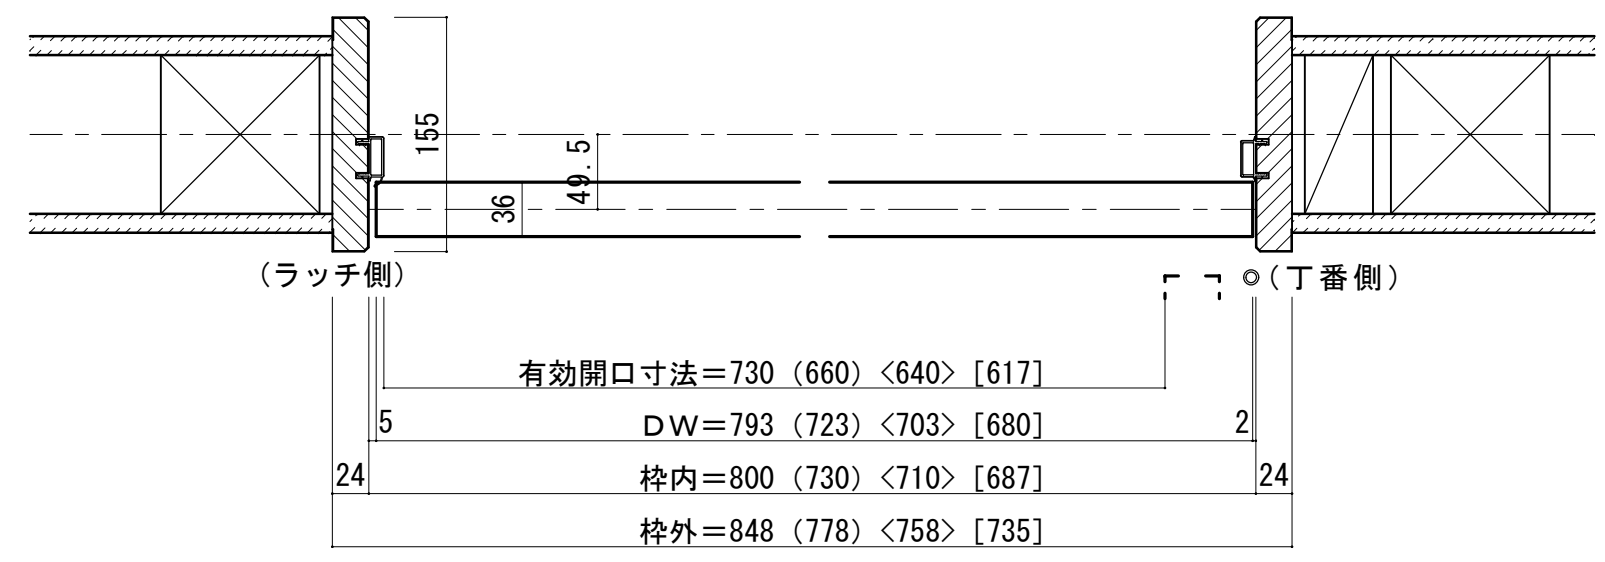

シングルドア 固定枠155巾 3方枠

■ 横断面図

※図示：右吊り元

■ 縦断面図

※ () 内寸法はハイドア