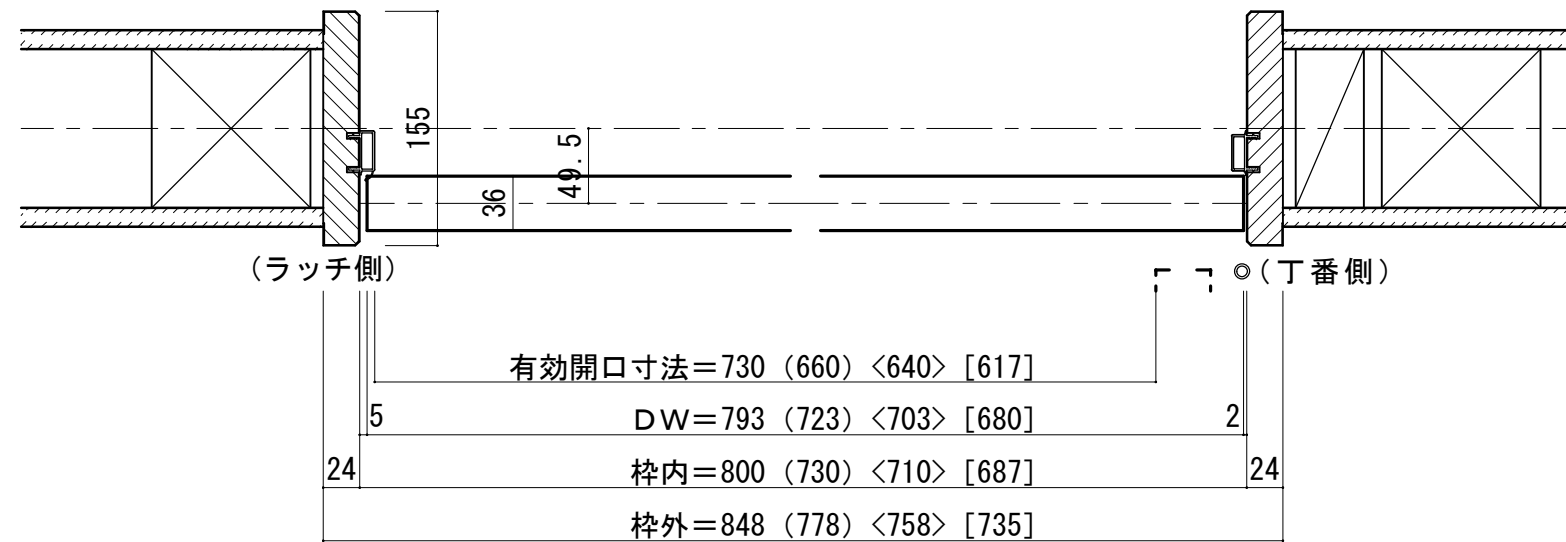

シングルドア 固定枠155巾 床直付けレール

■吊り手方向

■横断面図

※図示：右吊り元

■縦断面図

※()内寸法はハイドア

縦枠下端形状図	床直付けレール取付位置目安
	<p>壁(枠)センター (ドア側)</p>
	<p>下枠詳細図 (S=1/1)</p>