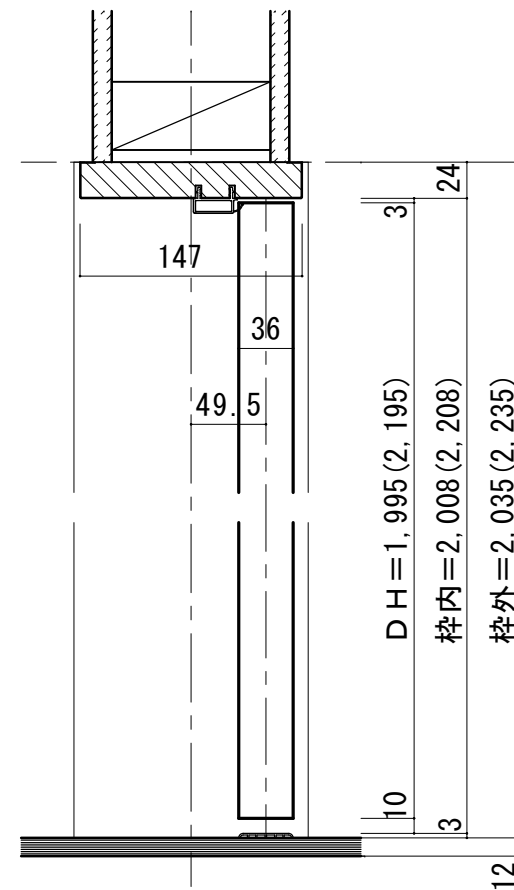

シングルドア 固定枠155巾 床直付けレール

■吊り手方向

■横断面図

※図示：右吊り元

■縦断面図

※()内寸法はハイドア

縦枠下端形状図	床直付けレール取付位置目安
	<p>壁(枠)センター (ドア側)</p>
	<p>下枠詳細図 (S=1/1)</p>