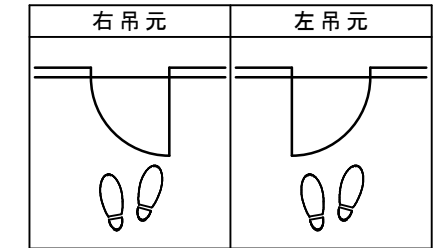

シングルドア 固定枠155巾 床直付けレール

■吊り手方向

■横断面図

※図示：右吊り元

■縦断面図

※()内寸法はハイドア

縦枠下端形状図	床直付けレール取付位置目安
	<p>壁(枠)センター (ドア側)</p>
	<p>下枠詳細図 (S=1/1)</p>