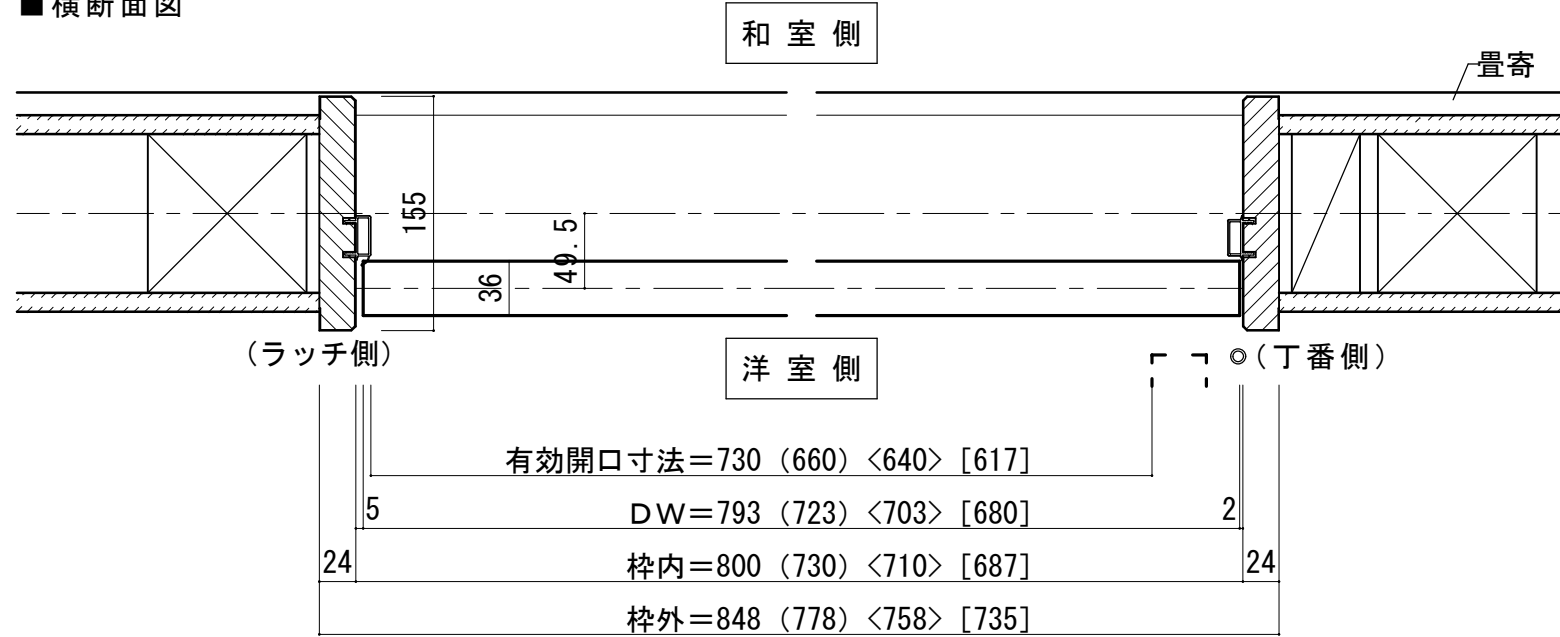

シングルドア 固定枠155巾 幅広下枠

■ 吊り手方向

■ 横断面図

※図示：右吊り元

■ 縦断面図

※ () 内寸法はハイドア