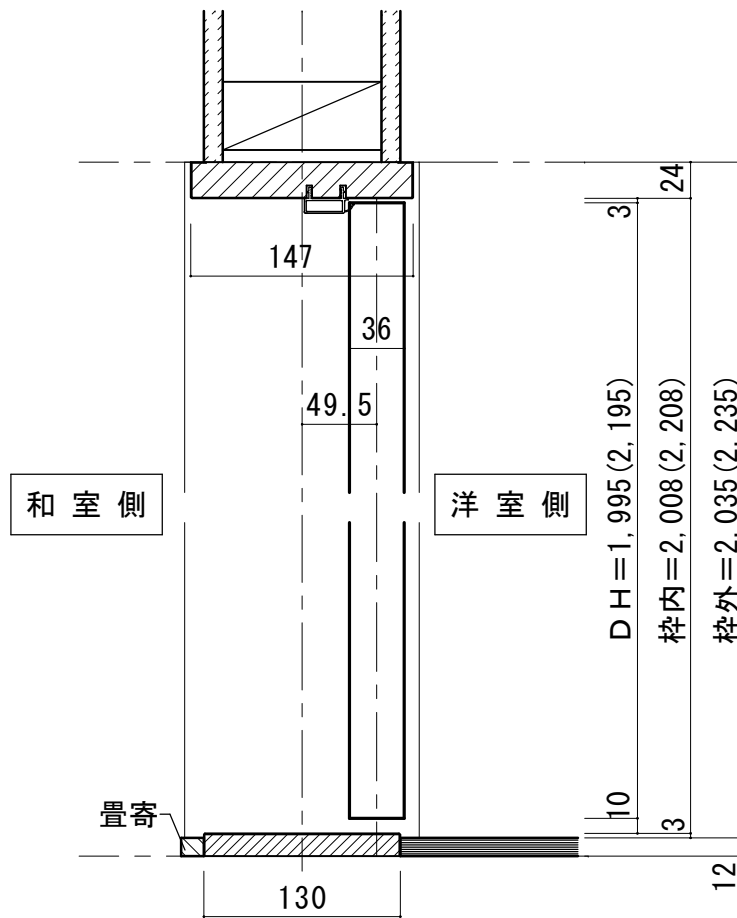

シングルドア 固定枠155巾 幅広下枠

■ 吊り手方向

■ 横断面図

※図示：右吊り元

■ 縦断面図

※ () 内寸法はハイドア