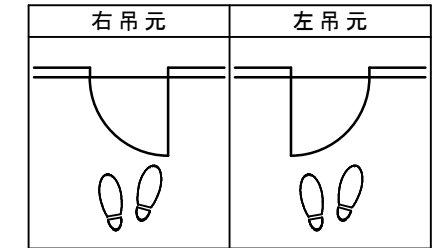

シングルドア 固定枠155巾 幅広下枠

■ 吊り手方向

■ 横断面図

※図示：右吊り元

■ 縦断面図

※ () 内寸法はハイドア