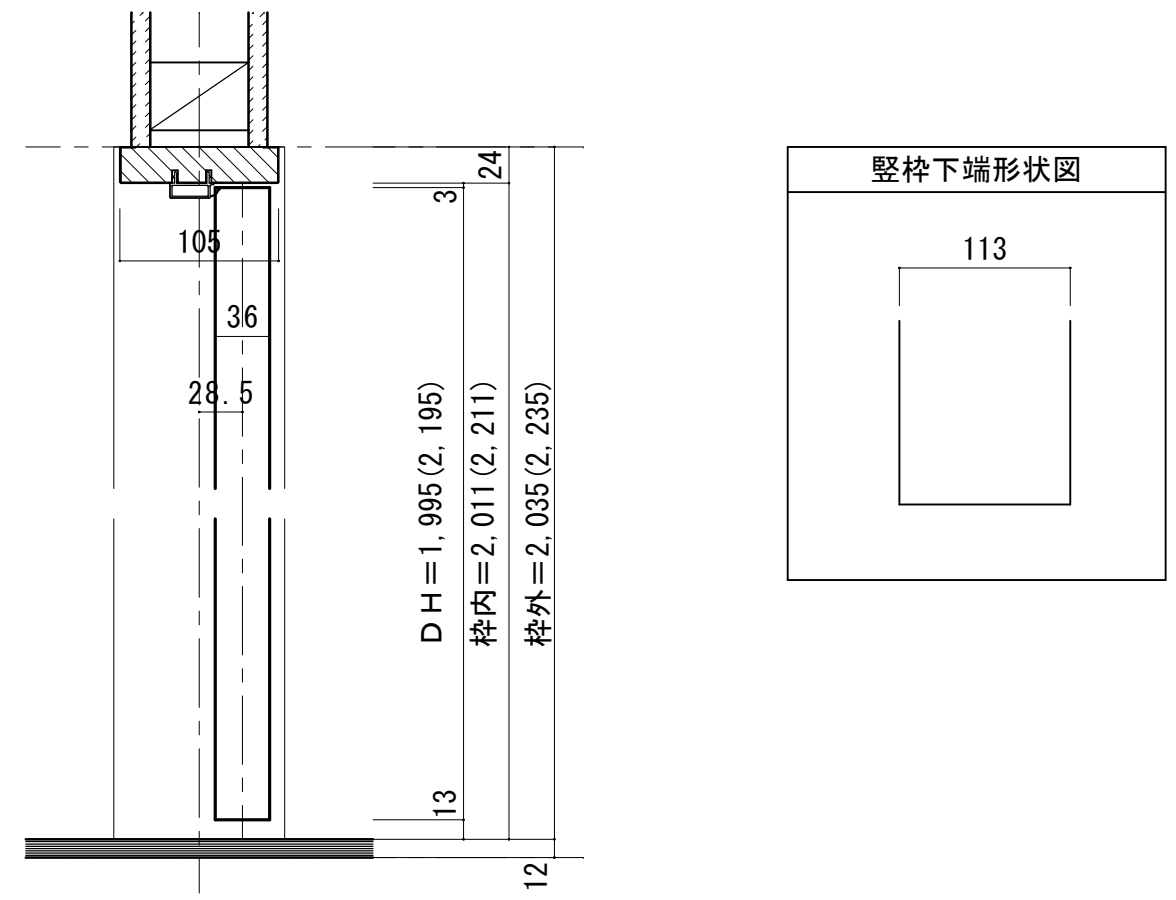

シングルドア 固定枠113巾 3方枠

■ 横断面図

■ 縦断面図

※ ( ) 内寸法はハイドア