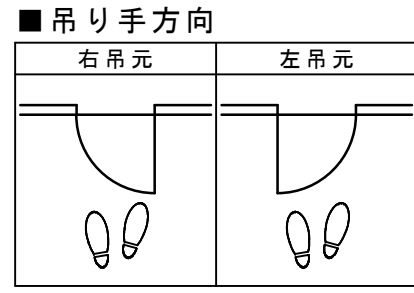

シングルドア 固定枠113巾 3方枠

■ 横断面図

■ 縦断面図

※ ( ) 内寸法はハイドア