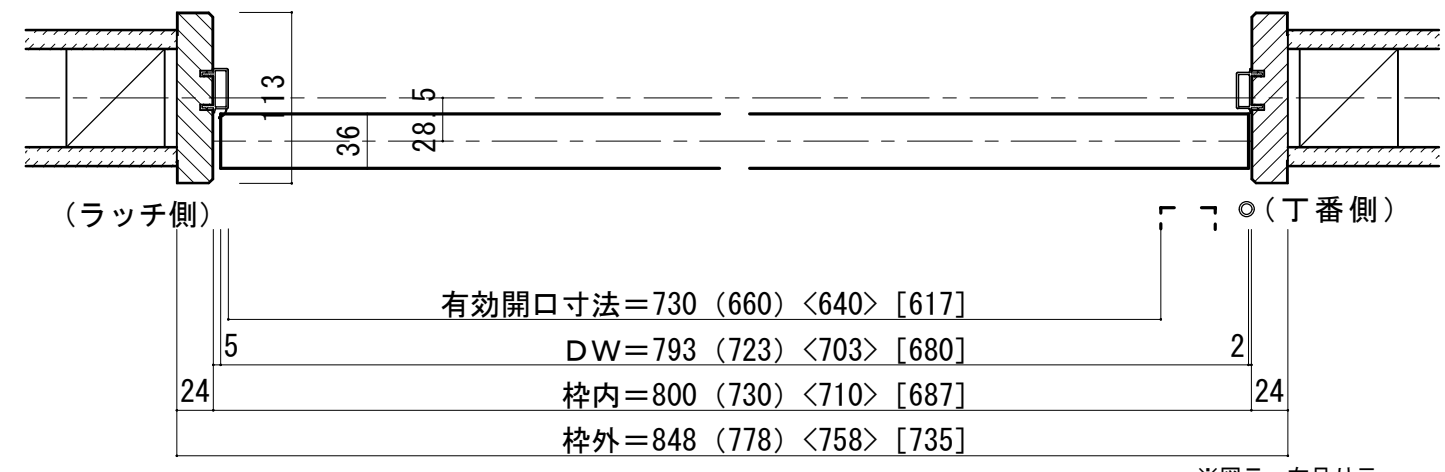

シングルドア 固定枠113巾 3方枠

■ 横断面図

■ 縦断面図

※ ( ) 内寸法はハイドア