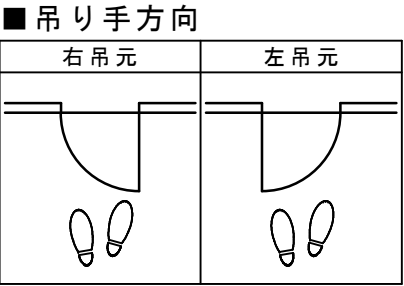

シングルドア 固定枠113巾 床直付けレール

■ 横断面図

※図示：右吊り元

■ 縦断面図

※ () 内寸法はハイドア

縦枠下端形状図	床直付けレール取付位置目安
	<p>壁(枠)センター (ドア側)</p>
	<p>下枠詳細図 (S=1/1)</p>