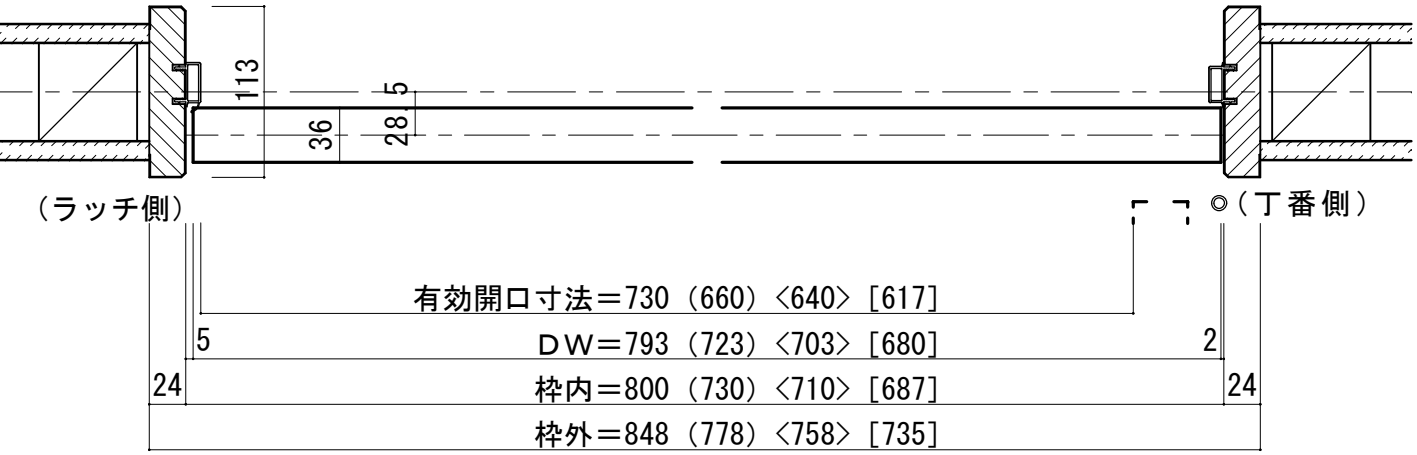

シングルドア 固定枠113巾 床直付けレール

■ 横断面図

※図示：右吊り元

■ 縦断面図

※ () 内寸法はハイドア

縦枠下端形状図	床直付けレール取付位置目安
	<p>壁(枠)センター (ドア側)</p>
	<p>下枠詳細図 (S=1/1)</p>