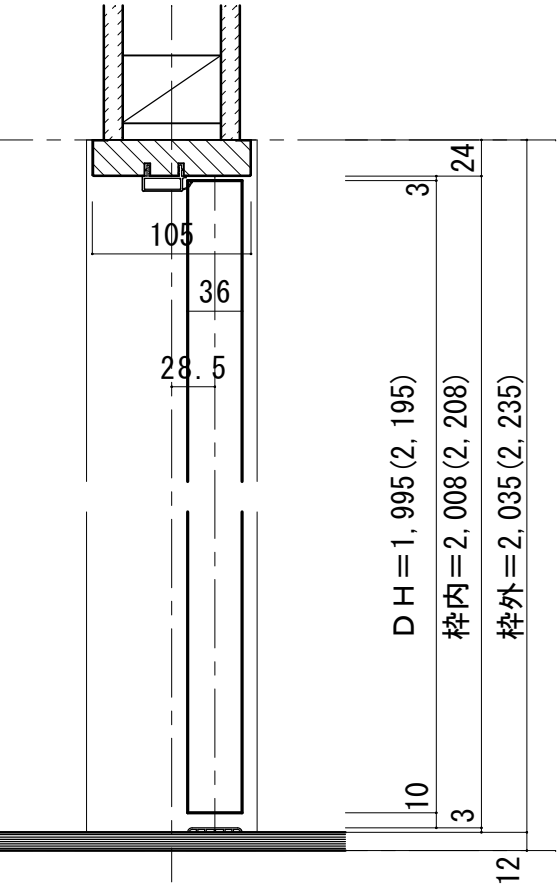

シングルドア 固定枠113巾 床直付けレール

■ 横断面図

※図示：右吊り元

■ 縦断面図

※ () 内寸法はハイドア

縦枠下端形状図	床直付けレール取付位置目安
	<p>壁(枠)センター (ドア側)</p>
	<p>下枠詳細図 (S=1/1)</p>