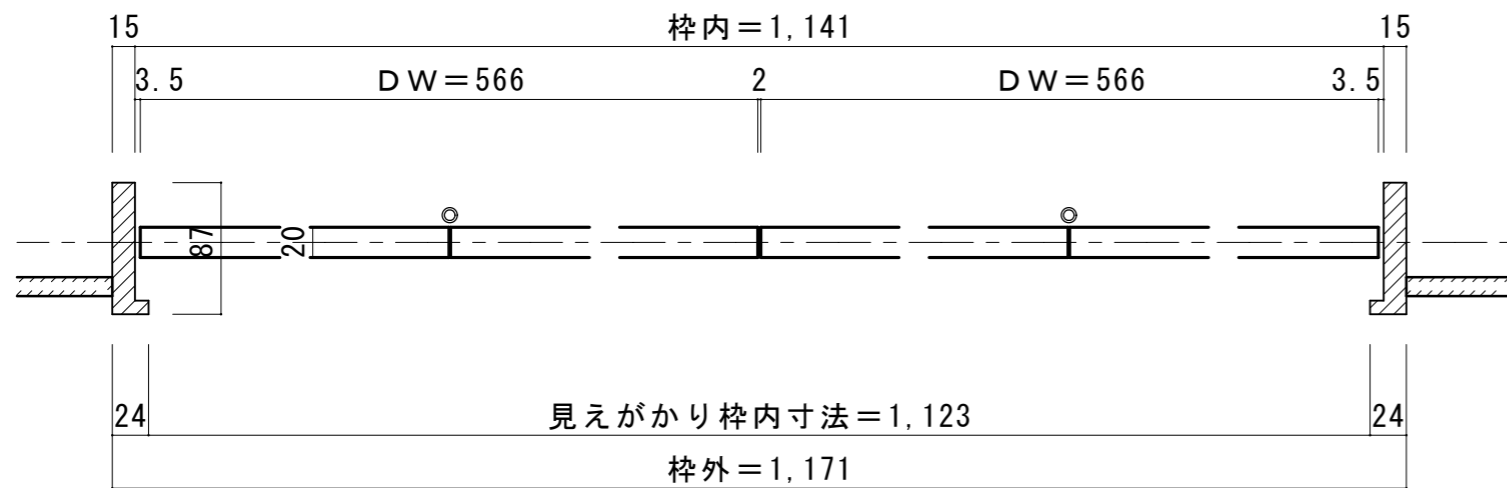

クローゼットドア シューズインクローク用 間口4.5尺

■横断面図[間口4.5尺]

■縦断面図