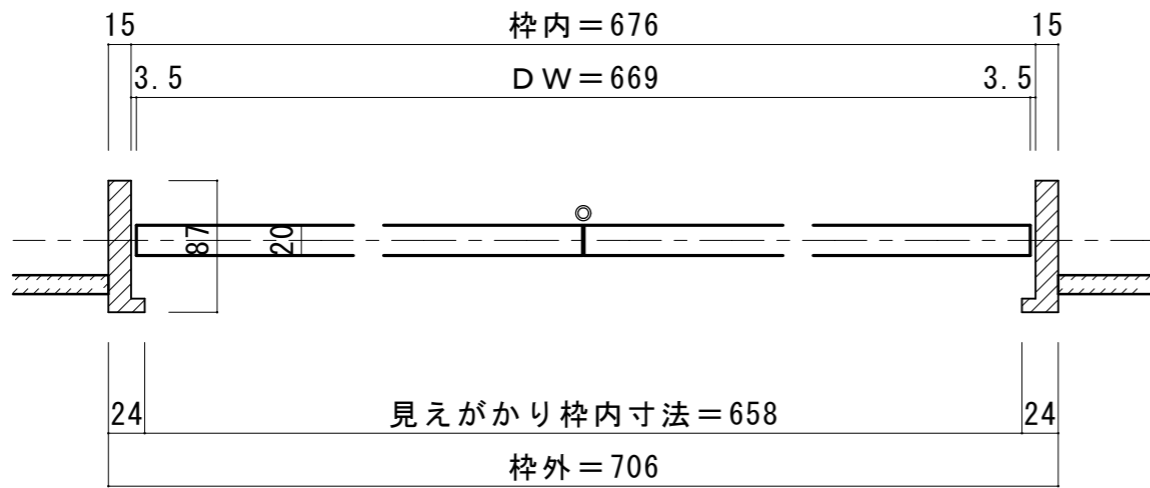

クローゼットドア シューズインクローク用 間口3尺

■横断面図[間口3尺]

■縦断面図