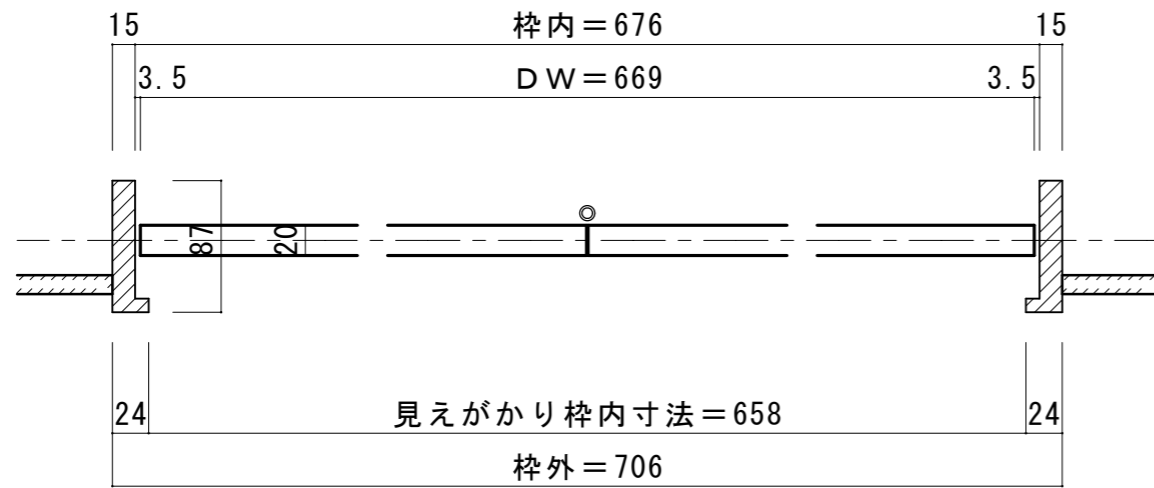

クローゼットドア シューズインクローク用 間口3尺

■横断面図[間口3尺]

■縦断面図