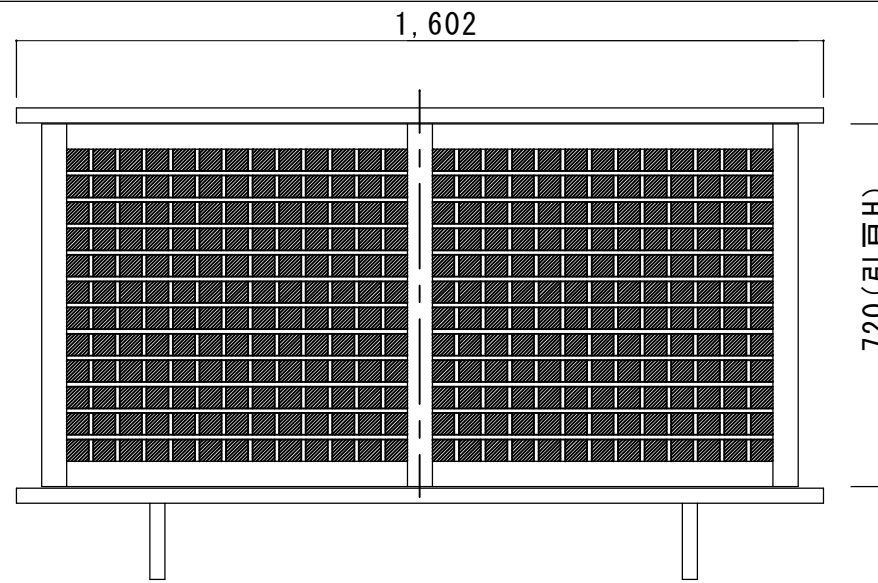

格子戸 W=4尺タイプ

格子戸 W=5尺タイプ

格子戸 W=6尺タイプ