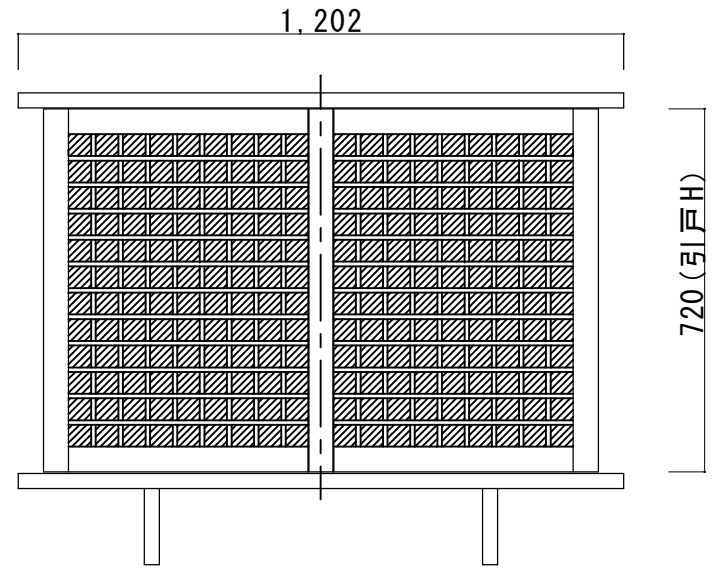

格子戸 W=4尺タイプ

格子戸 W=5尺タイプ

格子戸 W=6尺タイプ