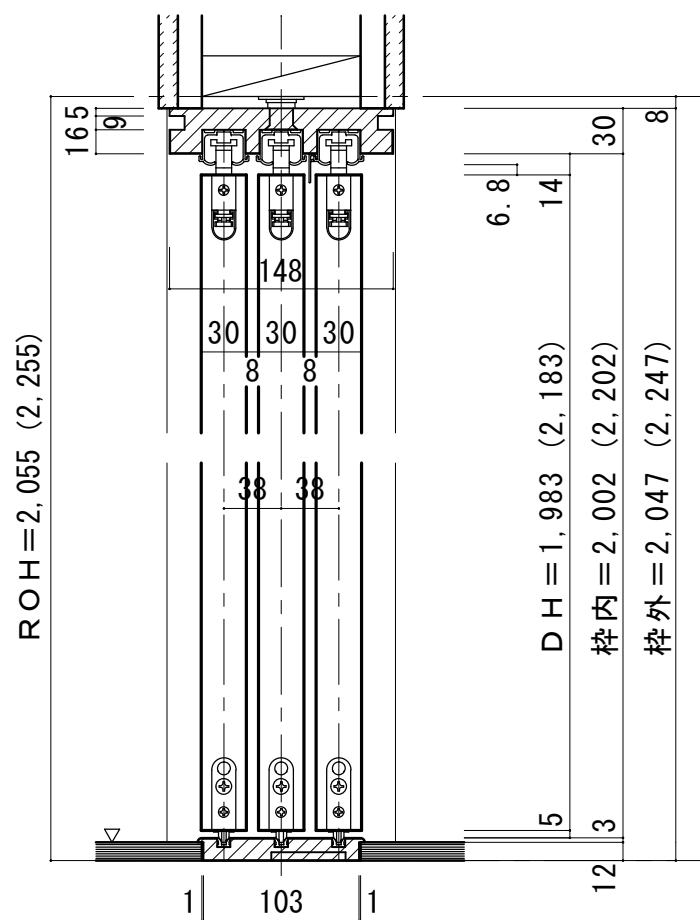

3枚引き違い戸 レールタイプ 調整枠

■横断面図

■縦断面図[レールタイプ]

※()内寸法はハイドア

■縦断面図[床直付けレールタイプ]

※()内寸法はハイドア