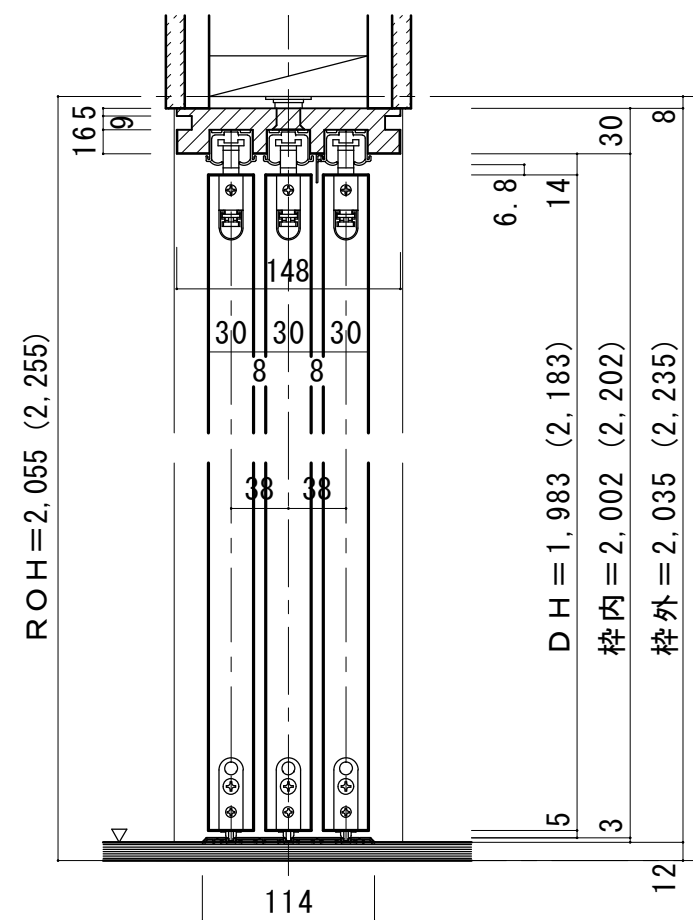

3枚引き違い戸 レールタイプ 調整枠

■横断面図

■縦断面図[レールタイプ]

※()内寸法はハイドア

■縦断面図[床直付けレールタイプ]

※()内寸法はハイドア