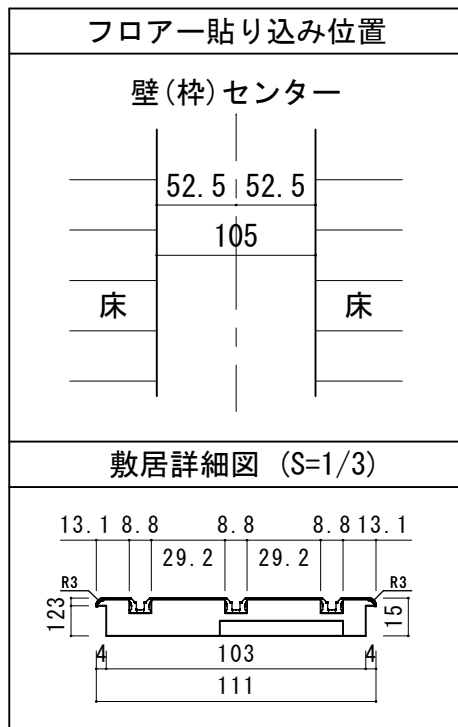

3枚引き違い戸 レールタイプ 調整枠

■横断面図

■縦断面図[レールタイプ]

※()内寸法はハイドア

■縦断面図[床直付けレールタイプ]

※()内寸法はハイドア