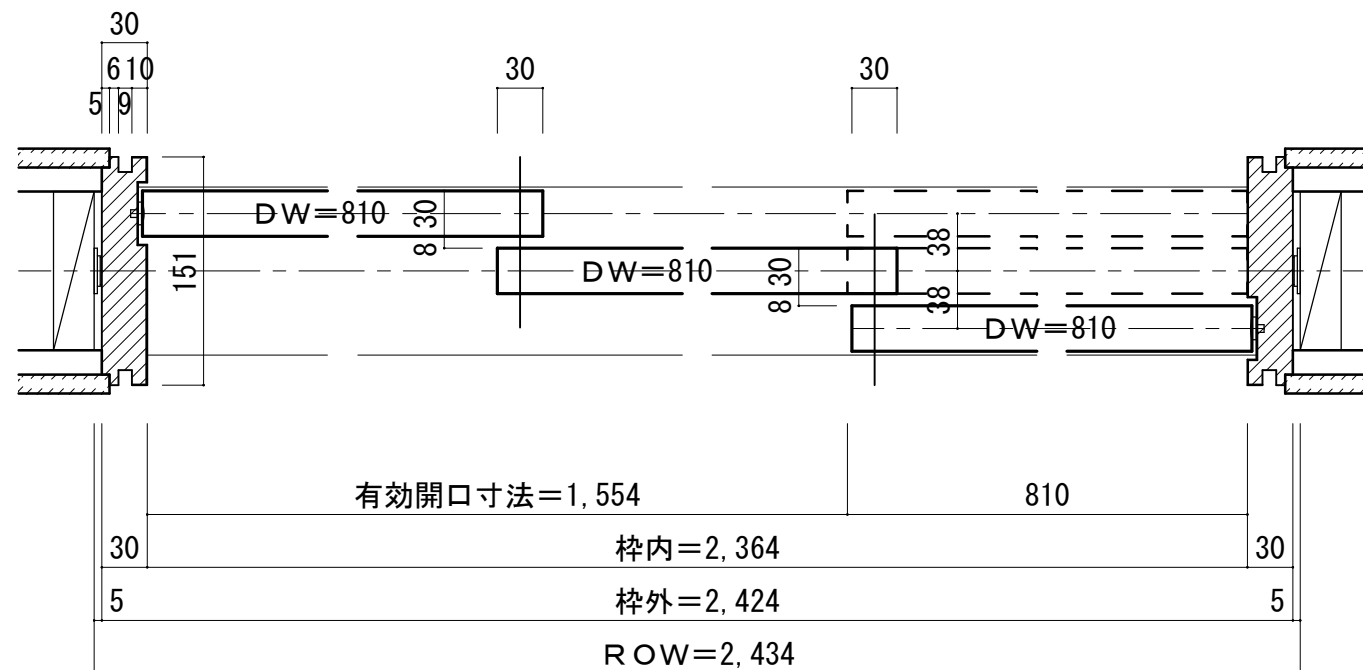

3枚引き違い戸 レールタイプ 調整枠

■横断面図

■縦断面図[レールタイプ]

※()内寸法はハイドア

■縦断面図[床直付けレールタイプ]

※()内寸法はハイドア