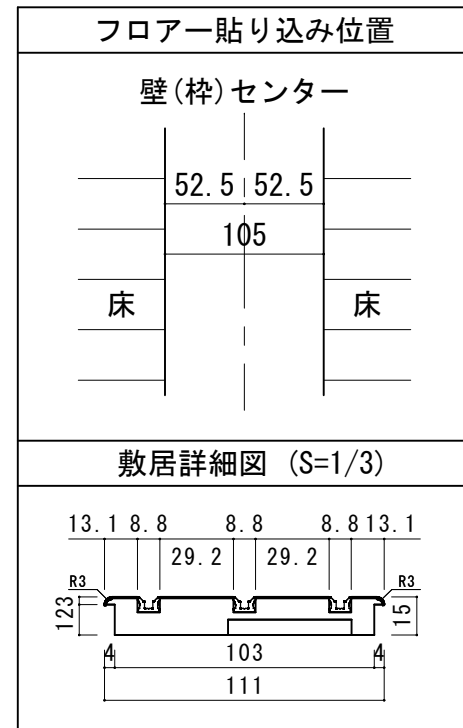

3枚引き違い戸 レールタイプ 固定枠155巾

■縦断面図 [レールタイプ]

※ () 内寸法はハイドア

■縦断面図 [床直付けレールタイプ]

※ () 内寸法はハイドア