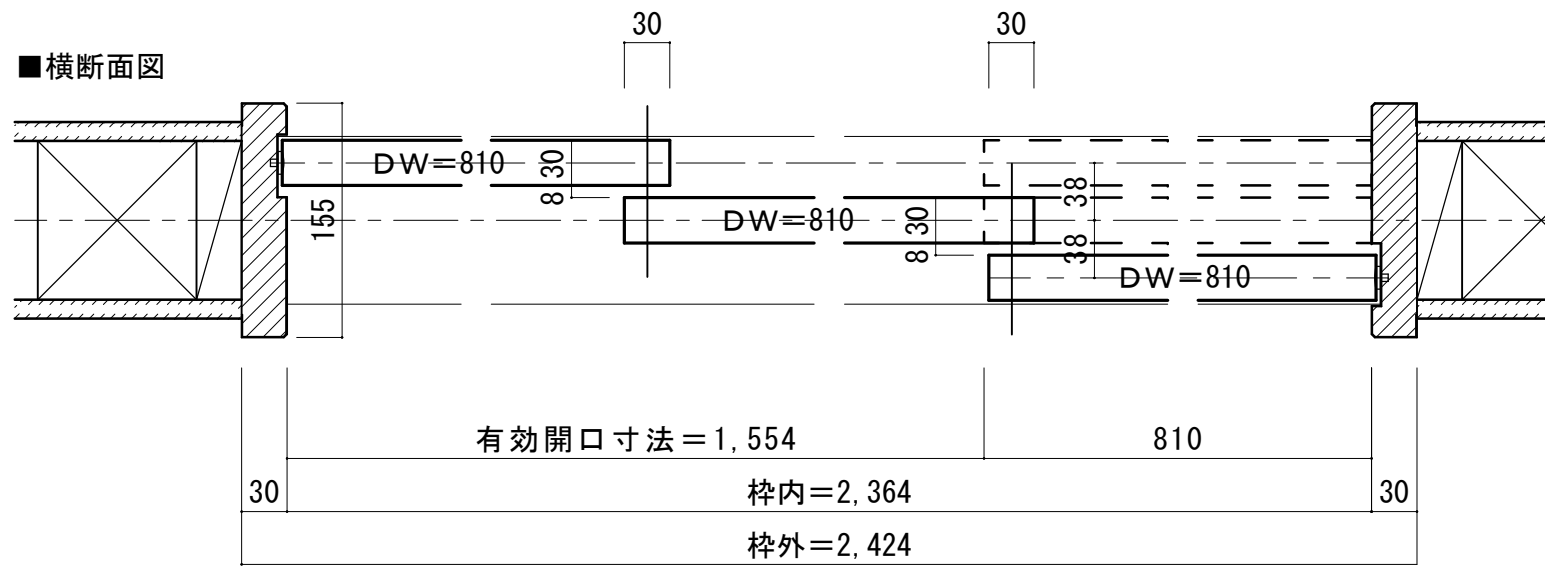

3枚引き違い戸 レールタイプ 固定枠155巾

■縦断面図 [レールタイプ]

※ () 内寸法はハイドア

■縦断面図 [床直付けレールタイプ]

※ () 内寸法はハイドア