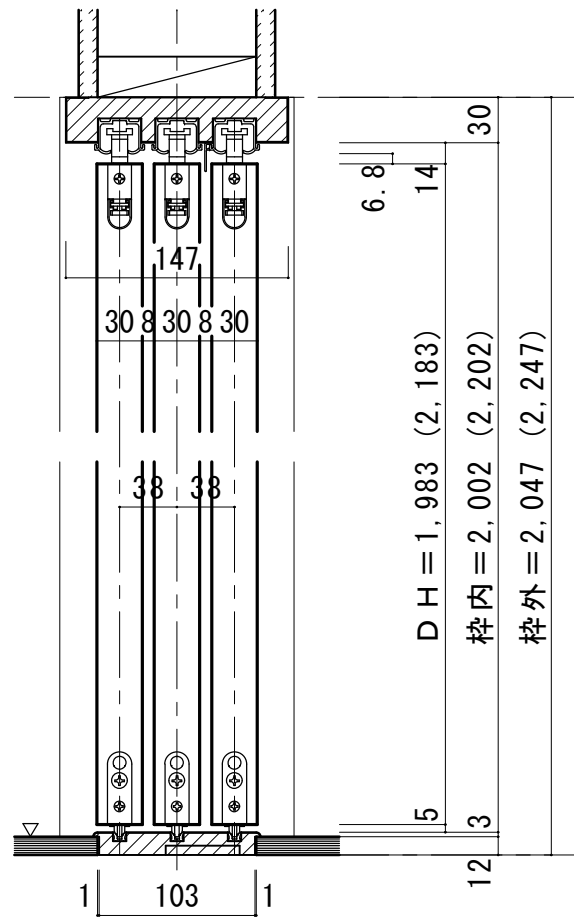

3枚引き違い戸 レールタイプ 固定枠155巾

■縦断面図 [レールタイプ]

※ () 内寸法はハイドア

■縦断面図 [床直付けレールタイプ]

※ () 内寸法はハイドア