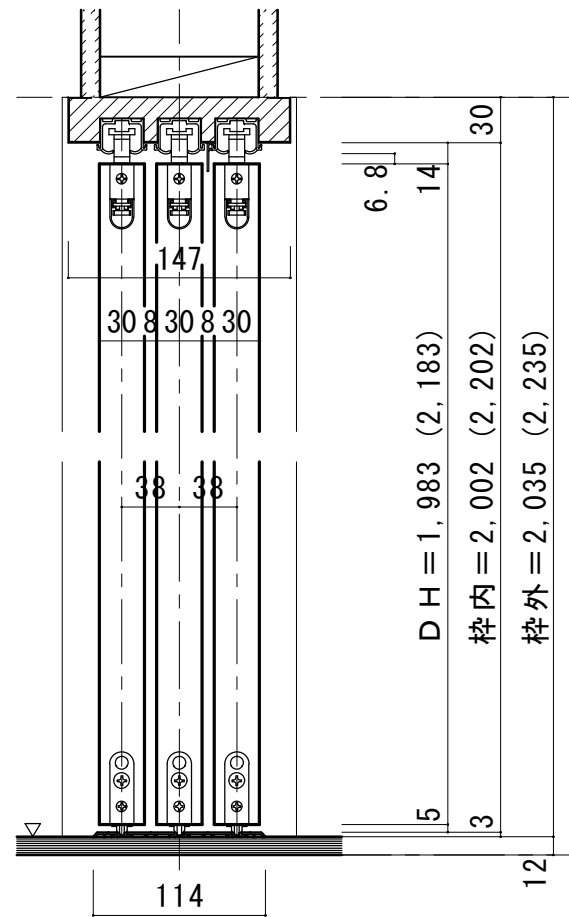

3枚引き違い戸 レールタイプ 固定枠155巾

■縦断面図 [レールタイプ]

※ () 内寸法はハイドア

■縦断面図 [床直付けレールタイプ]

※ () 内寸法はハイドア