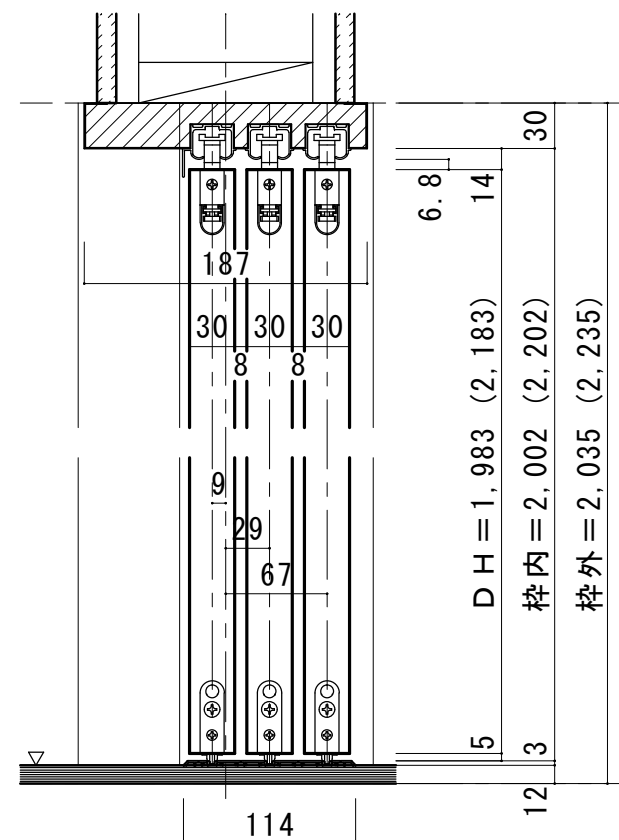

3枚引き込み戸 レールタイプ 固定枠195巾

■引き手方向

■横断面図

※図示：左引き手

■縦断面図 [レールタイプ]

※()内寸法はハイドア

■縦断面図 [床直付けレールタイプ]

※()内寸法はハイドア