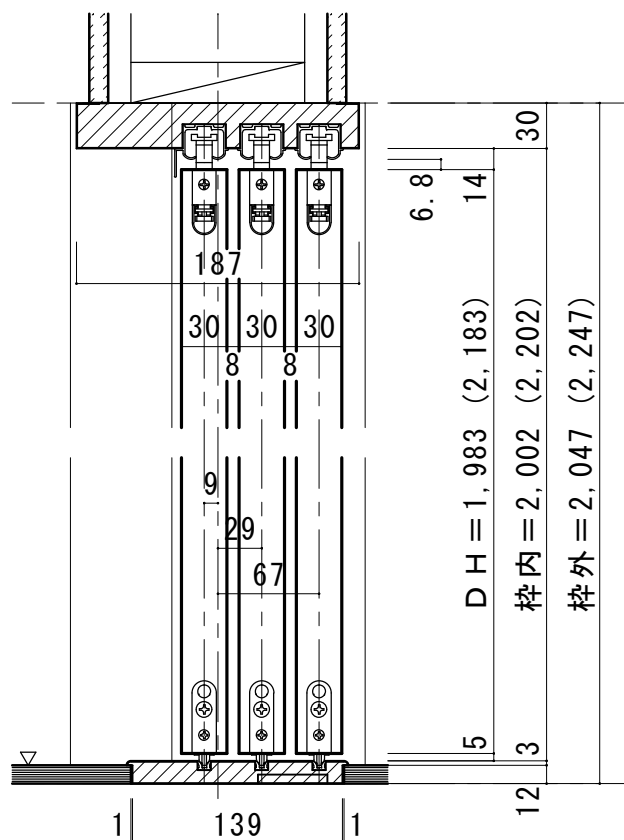

3枚引き込み戸 レールタイプ 固定枠195巾

■引き手方向

■横断面図

※図示：左引き手

■縦断面図 [レールタイプ]

※()内寸法はハイドア

■縦断面図 [床直付けレールタイプ]

※()内寸法はハイドア