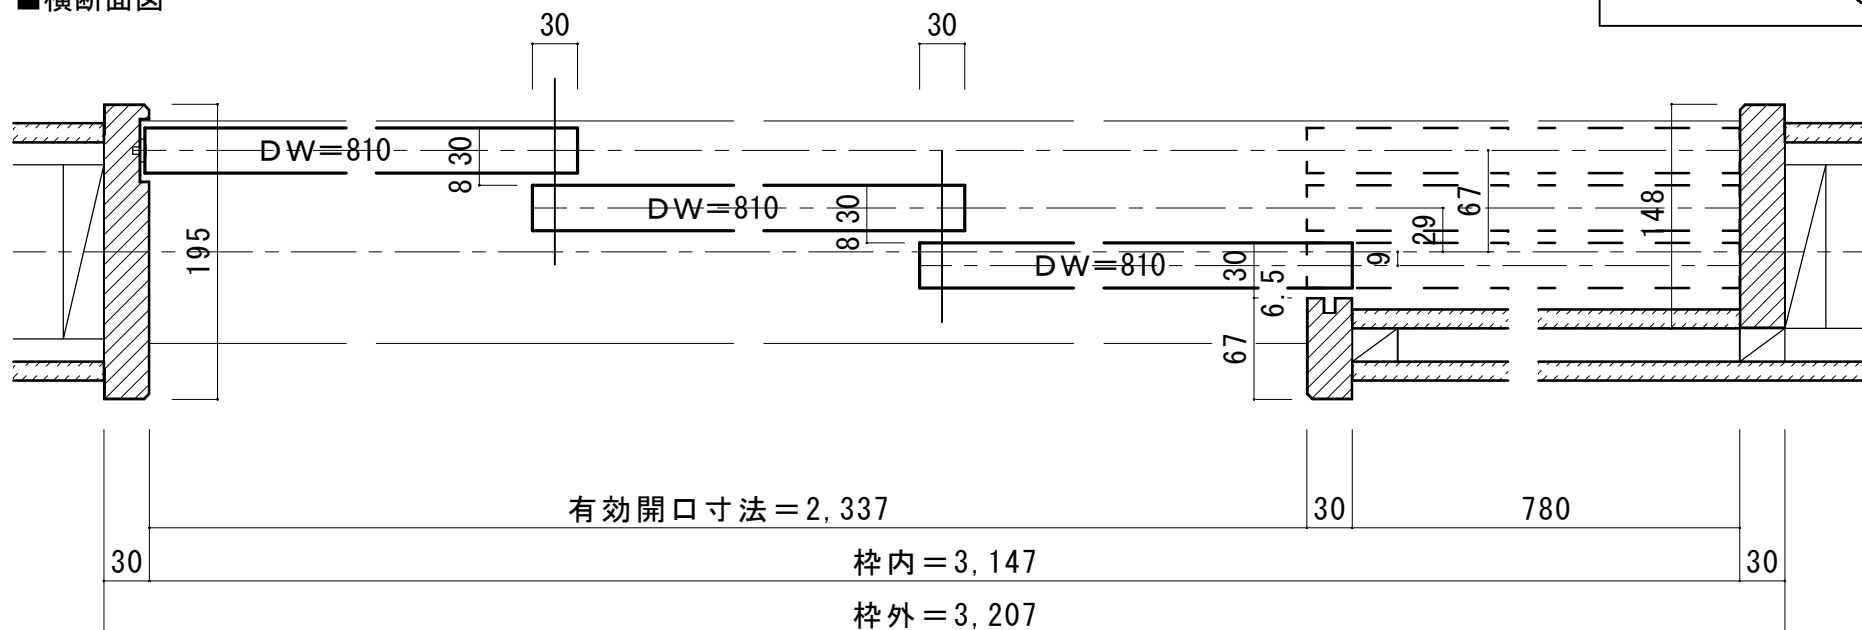

3枚引き込み戸 レールタイプ 固定枠195巾

■引き手方向

■横断面図

※図示：左引き手

■縦断面図 [レールタイプ]

※()内寸法はハイドア

■縦断面図 [床直付けレールタイプ]

※()内寸法はハイドア