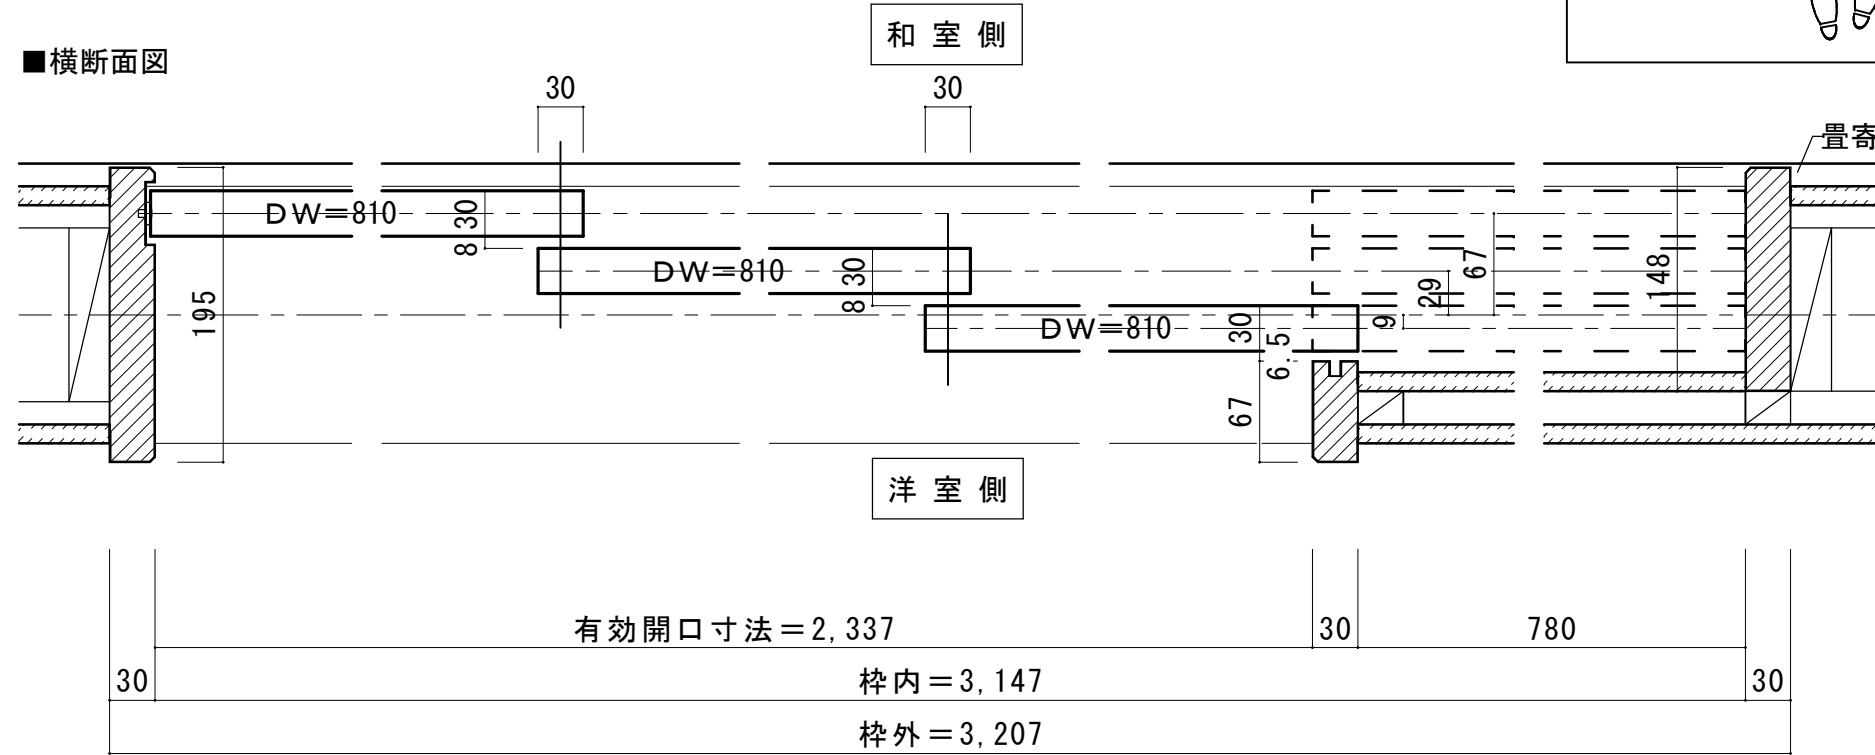

3枚引き込み戸 レールタイプ 固定枠195巾

■引き手方向

■横断面図

※図示：左引き手

■縦断面図[レールタイプ]