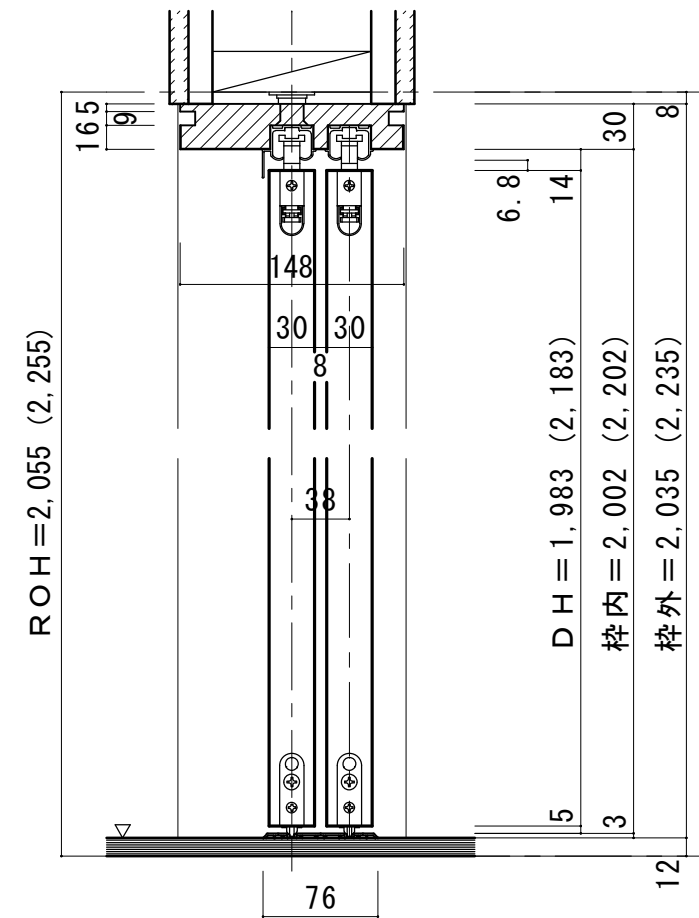

2枚引き込み戸 レールタイプ 調整枠

■横断面図

※図示: 左引き手

■引き手方向

■縦断面図 [レールタイプ]

※ () 内寸法はハイドア

■縦断面図 [床直付けレールタイプ]

※ () 内寸法はハイドア