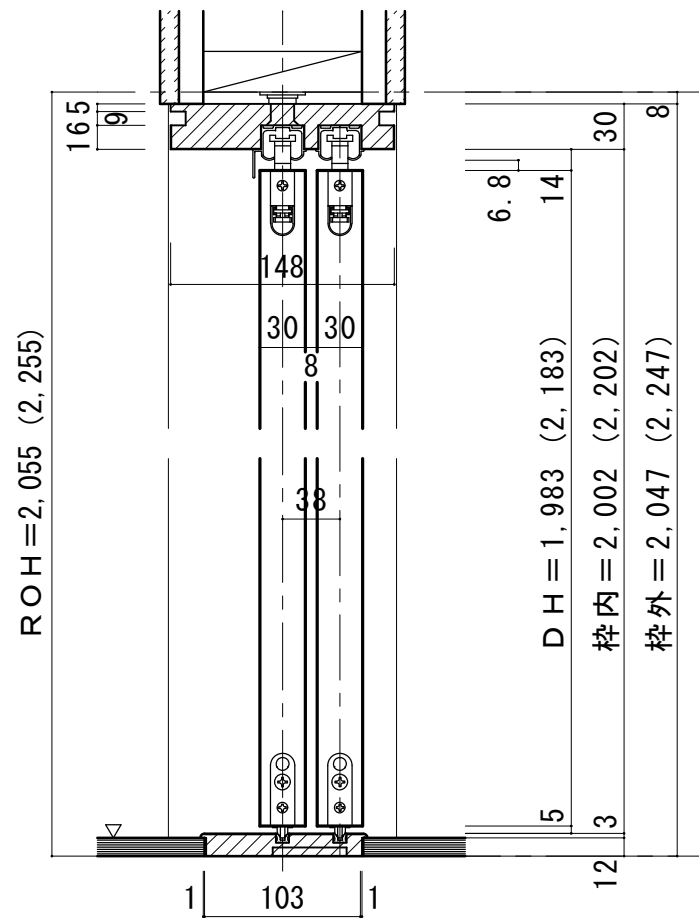

2枚引き込み戸 レールタイプ 調整枠

■横断面図

※図示: 左引き手

■引き手方向

■縦断面図 [レールタイプ]

※ () 内寸法はハイドア

■縦断面図 [床直付けレールタイプ]

※ () 内寸法はハイドア