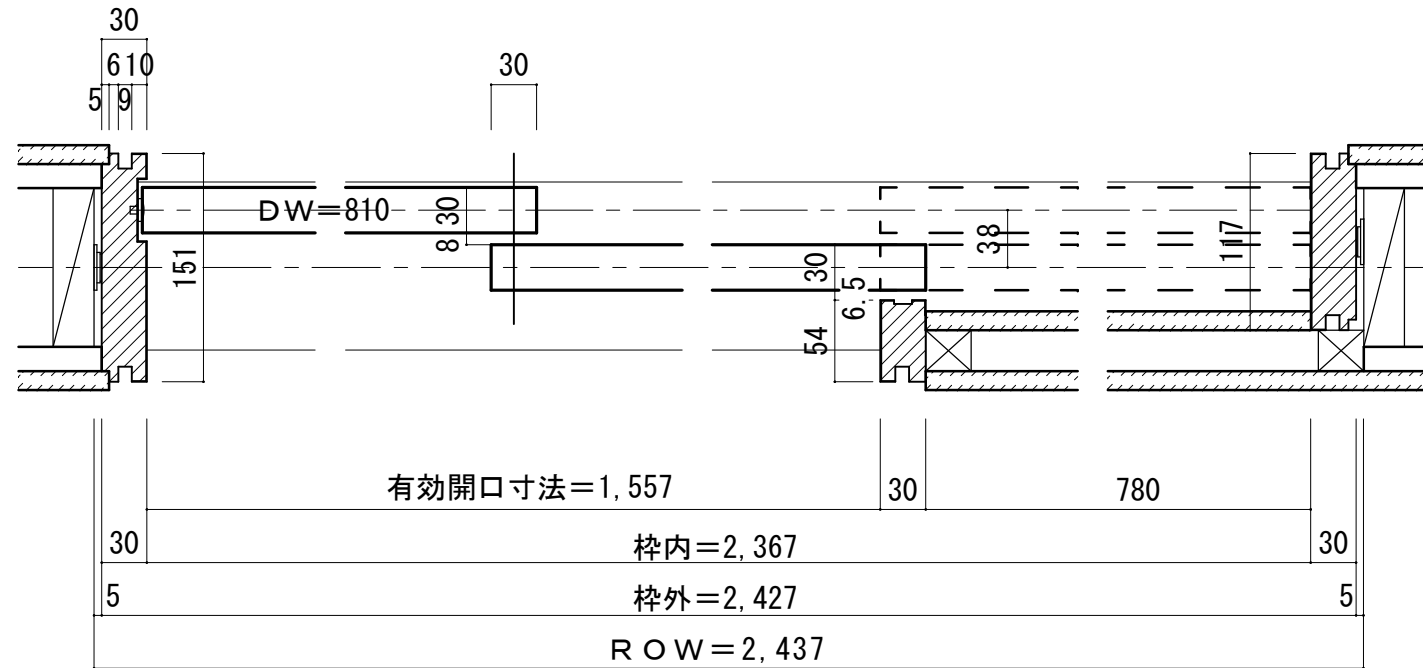

2枚引き込み戸 レールタイプ 調整枠

■横断面図

※図示: 左引き手

■引き手方向

■縦断面図 [レールタイプ]

※ () 内寸法はハイドア

■縦断面図 [床直付けレールタイプ]

※ () 内寸法はハイドア