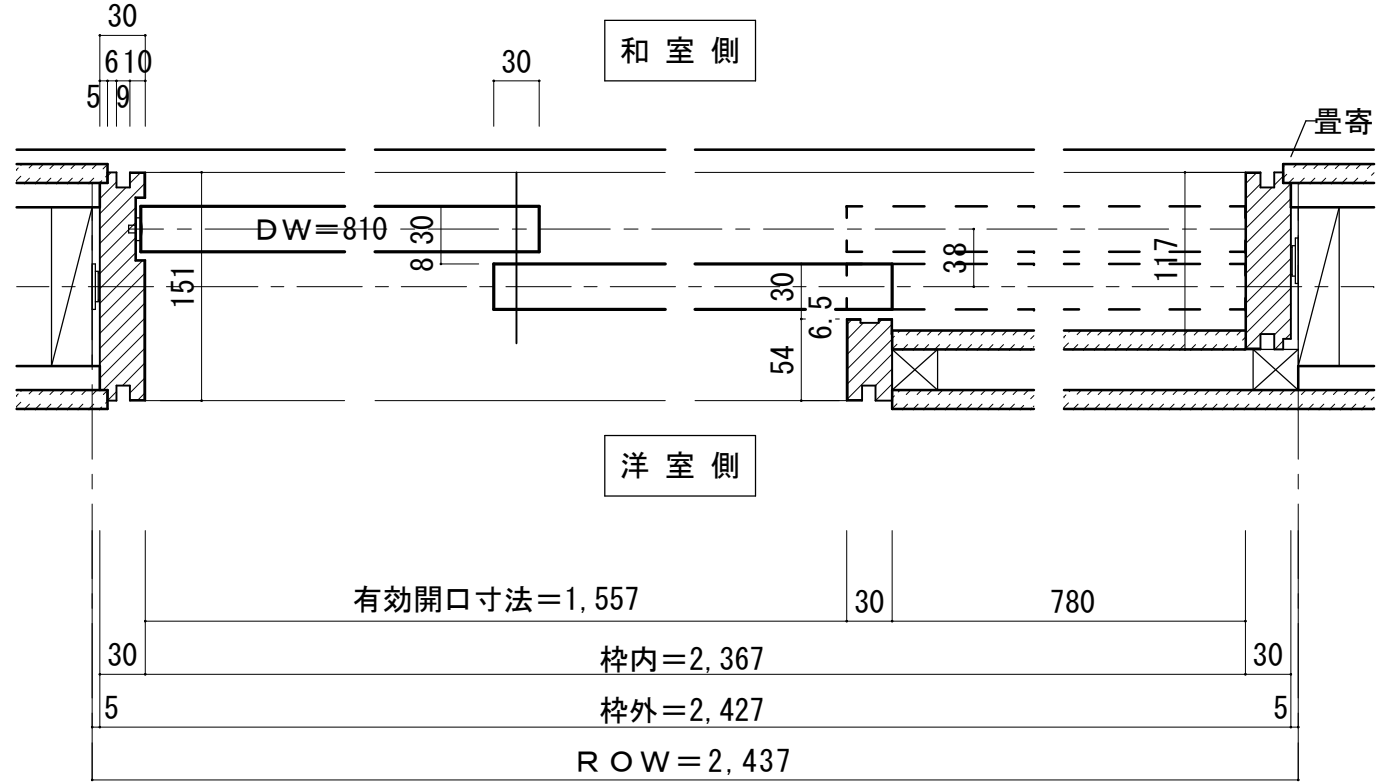

2枚引き込み戸 レールタイプ 調整枠

■横断面図

■引き手方向

※図示：左引き手

■縦断面図[レールタイプ]

※()内寸法はハイドア