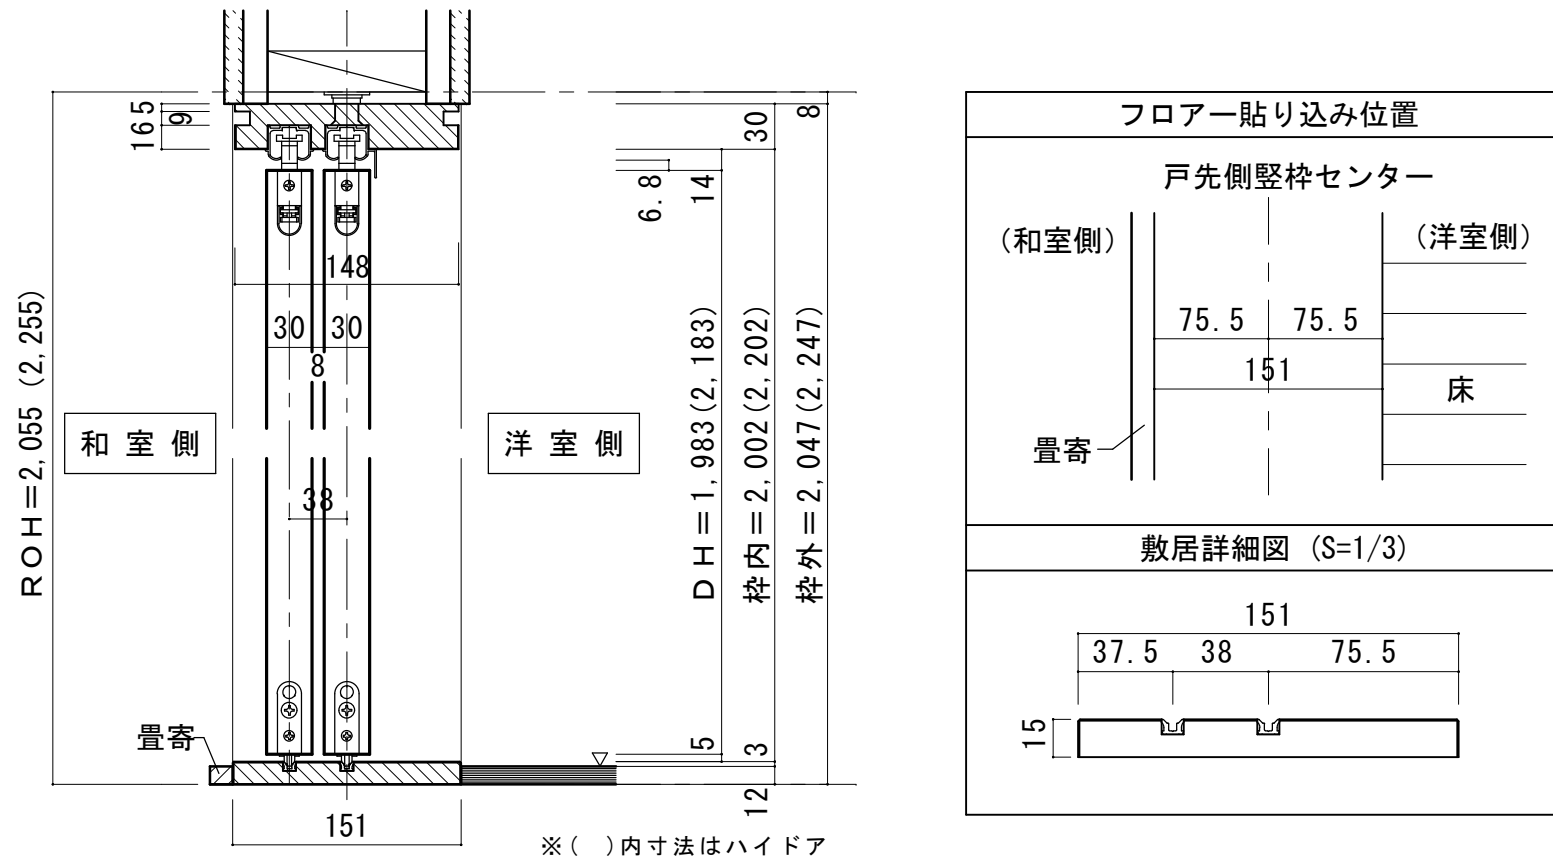

2枚引き込み戸 レールタイプ 調整枠

■横断面図

■引き手方向

※図示：左引き手

■縦断面図[レールタイプ]

※()内寸法はハイドア