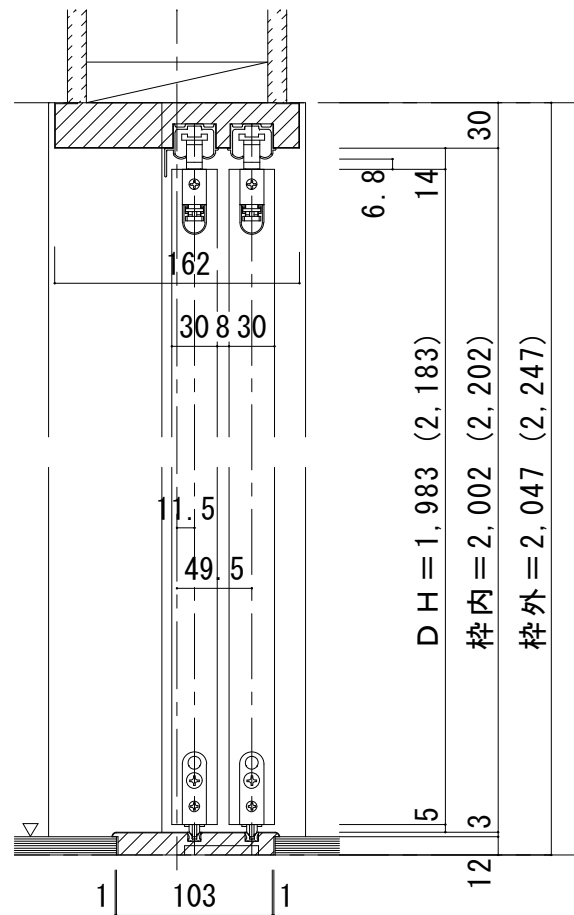

2枚引き込み戸 レールタイプ 固定枠170巾

■横断面図

※図示: 左引き手

■引き手方向

■縦断面図 [レールタイプ]

※()内寸法はハイドア

■縦断面図 [床直付けレールタイプ]

※()内寸法はハイドア

■縦断面図 [床直付けレールタイプ]