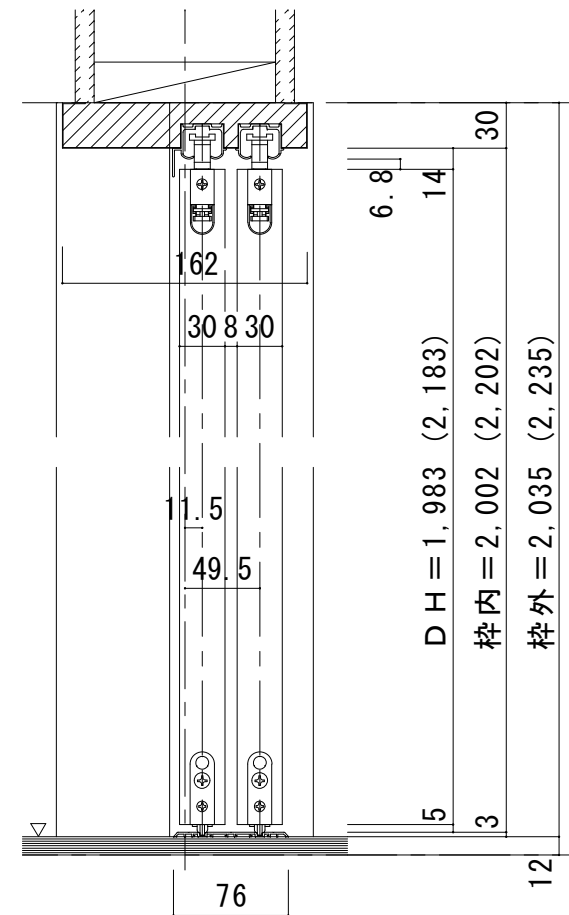

2枚引き込み戸 レールタイプ 固定枠170巾

■横断面図

※図示: 左引き手

■引き手方向

■縦断面図 [レールタイプ]

※()内寸法はハイドア

■縦断面図 [床直付けレールタイプ]

※()内寸法はハイドア

■縦断面図 [床直付けレールタイプ]