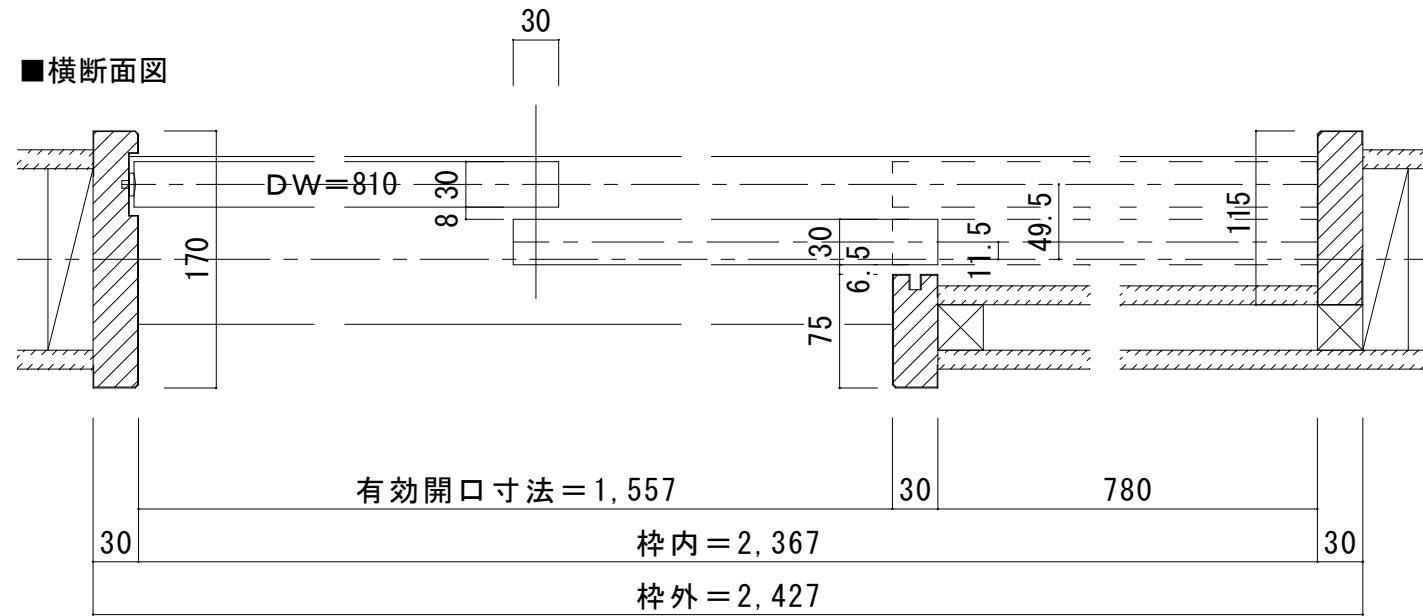

2枚引き込み戸 レールタイプ 固定枠170巾

■横断面図

※図示: 左引き手

■引き手方向

■縦断面図 [レールタイプ]

※()内寸法はハイドア

■縦断面図 [床直付けレールタイプ]

※()内寸法はハイドア

■縦断面図 [床直付けレールタイプ]