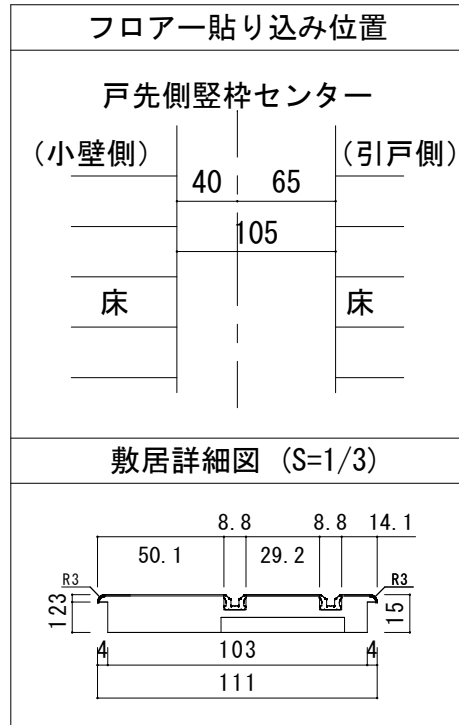

2枚引き込み戸 レールタイプ 固定枠170巾

■横断面図

※図示: 左引き手

■引き手方向

■縦断面図 [レールタイプ]

※()内寸法はハイドア

■縦断面図 [床直付けレールタイプ]

※()内寸法はハイドア

■縦断面図 [床直付けレールタイプ]