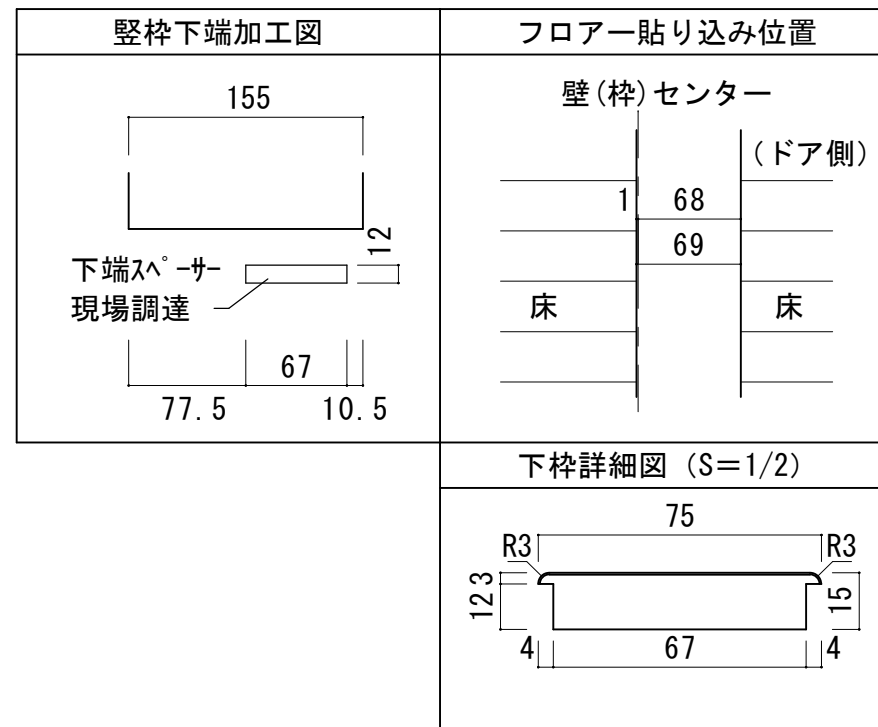

欄間付きドア 固定枠155巾

■ 吊り手方向

■ ドア横断面図

※図示：右吊り元

■ 欄間横断面図

※図示：右吊り元

■ 縦断面図 [4方枠]

■ 縦断面図 [3方枠]