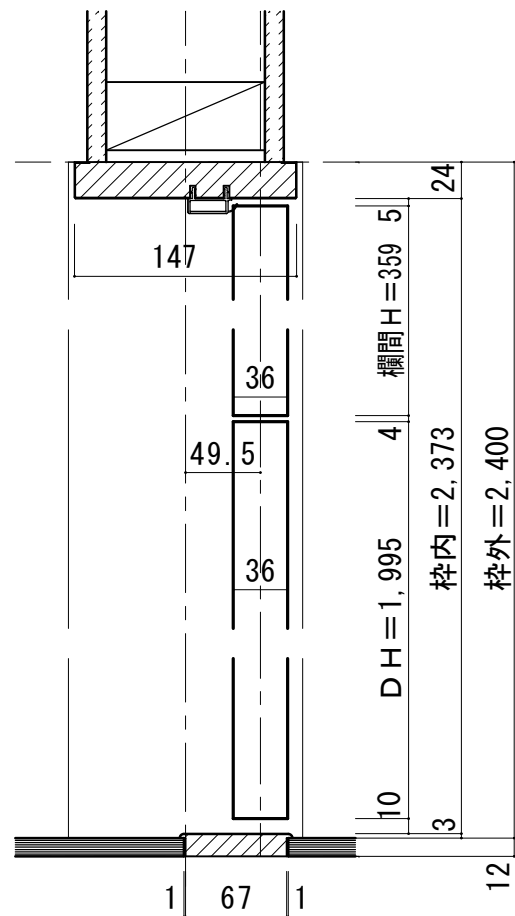

欄間付きドア 固定枠155巾

■ 吊り手方向

■ ドア横断面図

※図示：右吊り元

■ 欄間横断面図

※図示：右吊り元

■ 縦断面図 [4方枠]

■ 縦断面図 [3方枠]