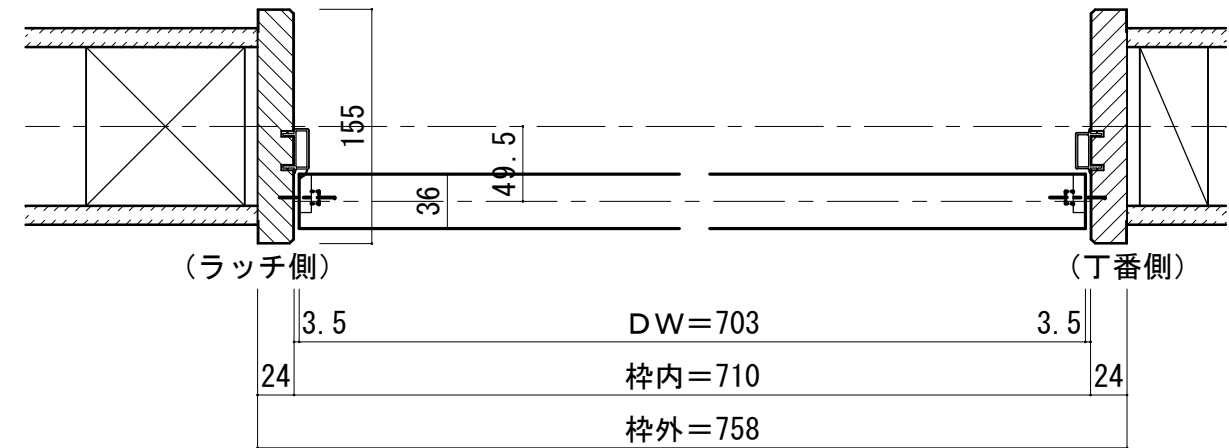

欄間付きドア 固定枠155巾

■ 吊り手方向

■ ドア横断面図

※図示：右吊り元

■ 欄間横断面図

※図示：右吊り元

■ 縦断面図 [4方枠]

■ 縦断面図 [3方枠]