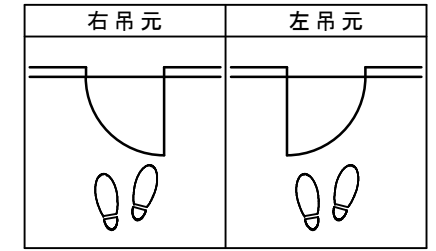

欄間付きドア 固定枠155巾

■ 吊り手方向

■ ドア横断面図

※図示：右吊り元

■ 欄間横断面図

※図示：右吊り元

■ 縦断面図 [4方枠]

■ 縦断面図 [3方枠]