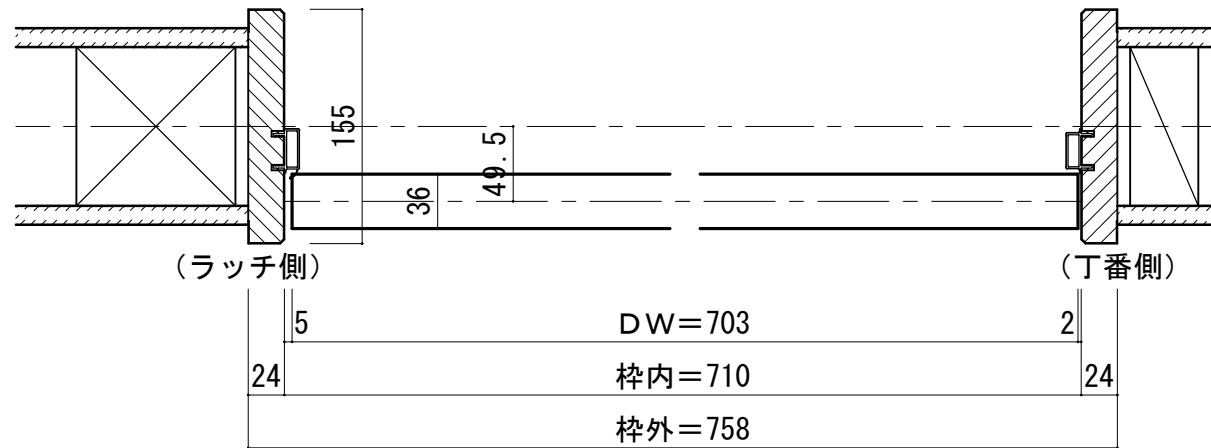

欄間付きドア 固定枠155巾

■ 吊り手方向

■ ドア横断面図

※図示：右吊り元

■ 欄間横断面図

※図示：右吊り元

■ 縦断面図 [4方枠]

■ 縦断面図 [3方枠]